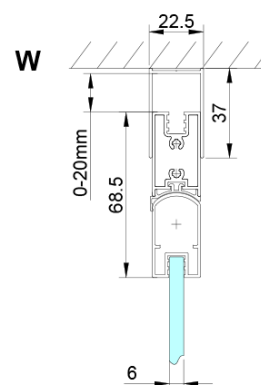

## Rozměry

Šířka: 700 mm

Výška: 2000 mm

Hloubka: 700 mm

## Parametry

Barva profilu: Chrom - Leštěný hliník

Tvar: Čtvercové - rohový vstup

Typ otevírání: Skládací

Šířka vstupu: 810 mm

Typ výplně: Čiré sklo

Úprava skla: Coated glass

Tloušťka skla: 6 mm

## Náhradní díly

LORO instalační sada (Objednací kód: NDGN01)

Technický list

GN4770/GN4780/GN4790

Model	A	B
GN4770	680-700	810
GN4780	780-800	980
GN4790	880-900	1095