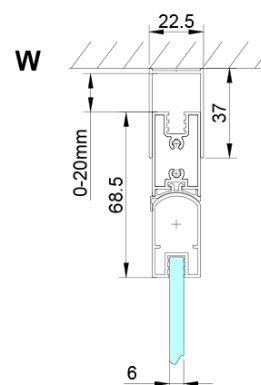

Objednací kód: GN4770-01

Základní informace

Značka: Gelco

Série: LORO

Rozměry

Šířka: 700 mm

Výška: 2000 mm

Hloubka: 700 mm

Parametry

Barva profilu: Chrom - Leštěný hliník

Tvar: Čtvercové - rohový vstup

Typ otevírání: Skládací

Šířka vstupu: 810 mm

Typ výplně: Čiré sklo

Úprava skla: Coated glass

Tloušťka skla: 6 mm

Vlastnosti: Bezrámové provedení

Hmotnost / ks: 50.0 kg

Balení: 2 ks

Záruka: 2 roky

Náhradní díly

LORO instalační sada (Objednací kód: NDGN01)

Technický list

GN4770/GN4780/GN4790

Model	A	B
GN4770	680-700	810
GN4780	780-800	980
GN4790	880-900	1095