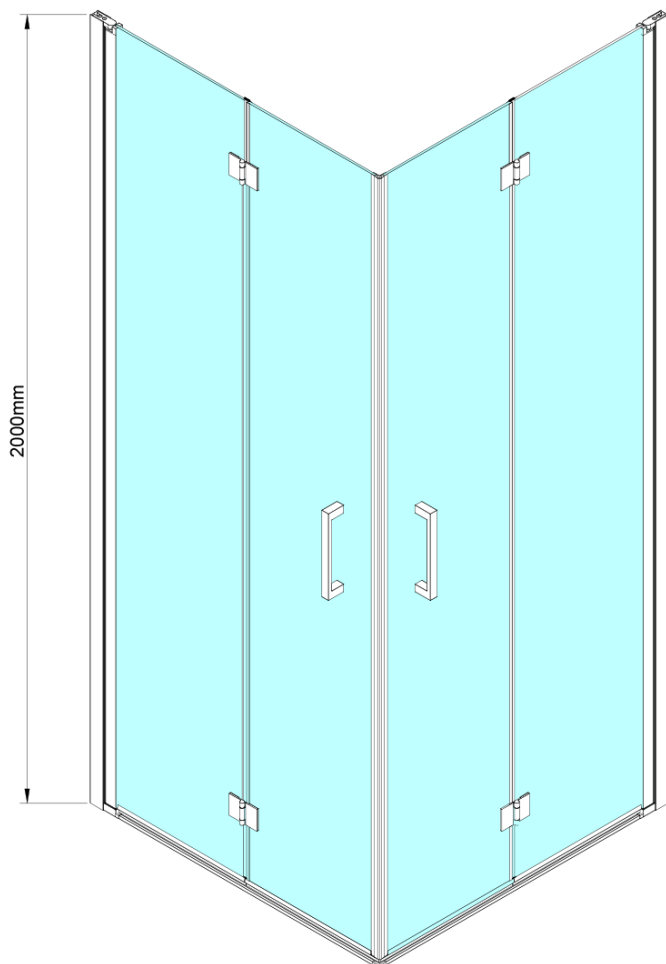

Objednací kód: GN4770-01

Základní informace

Značka: Gelco

Série: LORO

Rozměry

Šířka: 700 mm

Výška: 2000 mm

Hloubka: 700 mm

Parametry

Barva profilu: Chrom - Leštěný hliník

Tvar: Čtvercové - rohový vstup

Typ otevírání: Skládací

Šířka vstupu: 810 mm

Typ výplně: Čiré sklo

Úprava skla: Coated glass

Tloušťka skla: 6 mm

Vlastnosti: Bezrámové provedení

Hmotnost / ks: 50.0 kg

Balení: 2 ks

Záruka: 2 roky

Náhradní díly

LORO instalační sada (Objednací kód: NDGN01)

Technický list

GN4770/GN4780/GN4790