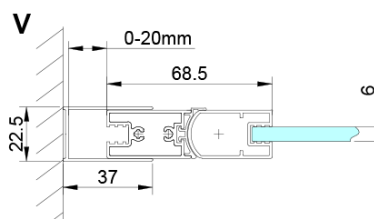

Objednací kód: GN4770-01

Základní informace

Značka: Gelco

Série: LORO

Rozměry

Šířka: 700 mm

Výška: 2000 mm

Hloubka: 700 mm

Parametry

Barva profilu: Chrom - Leštěný hliník

Tvar: Čtvercové - rohový vstup

Typ otevírání: Skládací

Šířka vstupu: 810 mm

Typ výplně: Čiré sklo

Úprava skla: Coated glass

Tloušťka skla: 6 mm

Vlastnosti: Bezrámové provedení

Hmotnost / ks: 50.0 kg

Balení: 2 ks

Záruka: 2 roky

Náhradní díly

LORO instalační sada (Objednací kód: NDGN01)

Technický list

GN4770/GN4780/GN4790