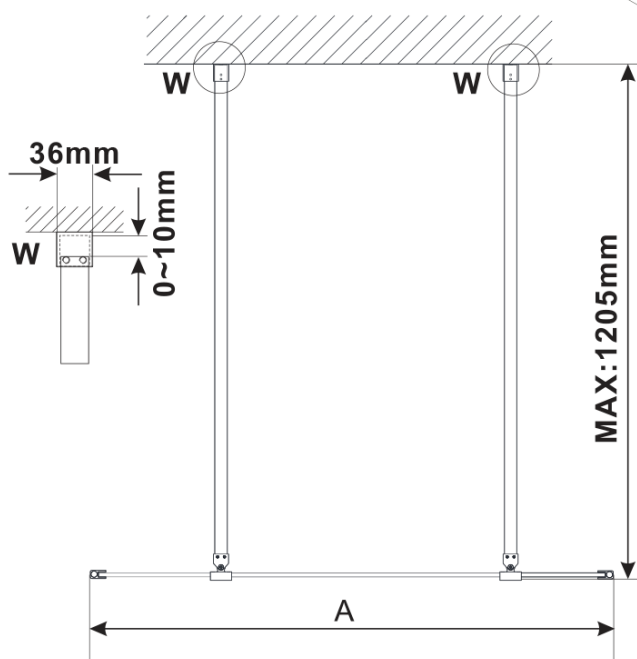

## Rozměry

Šířka: 1300 mm

Výška: 2100 mm

## Parametry

Barva profilu: Bílá

Tvar: Jednostěnná Walk

Typ výplně: Marron sklo

Úprava skla: Antidrop

Tloušťka skla: 8 mm

Hmotnost / ks: 39.0 kg

Balení: 3 ks

## Technický list

MODEL	A,mm
ES1070/ES1170/ES1270/ES1370/ES1570	699
ES1080/ES1180/ES1280/ES1380/ES1580	799
ES1090/ES1190/ES1290/ES1390/ES1590	899
ES1010/ES1110/ES1210/ES1310/ES1510	999
ES1011/ES1111/ES1211/ES1311/ES1511	1099
ES1012/ES1112/ES1212/ES1312/ES1512	1199
ES1013/ES1113/ES1213/ES1313/ES1513	1299
ES1014/ES1114/ES1214/ES1314/ES1514	1399
ES1015/ES1115/ES1215/ES1315/ES1515	1499