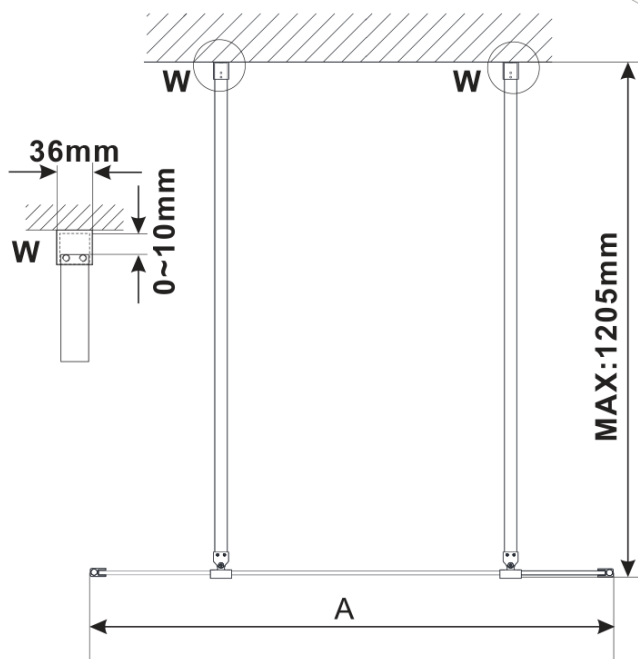

## Rozměry

Šířka: 1200 mm

Výška: 2100 mm

## Parametry

Barva profilu: Bílá

Tvar: Jednostěnná Walk

Typ výplně: Marron sklo

Úprava skla: Antidrop

Tloušťka skla: 8 mm

Hmotnost / ks: 39.0 kg

Balení: 3 ks

## Technický list

MODEL	A,mm
ES1070/ES1170/ES1270/ES1370/ES1570	699
ES1080/ES1180/ES1280/ES1380/ES1580	799
ES1090/ES1190/ES1290/ES1390/ES1590	899
ES1010/ES1110/ES1210/ES1310/ES1510	999
ES1011/ES1111/ES1211/ES1311/ES1511	1099
ES1012/ES1112/ES1212/ES1312/ES1512	1199
ES1013/ES1113/ES1213/ES1313/ES1513	1299
ES1014/ES1114/ES1214/ES1314/ES1514	1399
ES1015/ES1115/ES1215/ES1315/ES1515	1499