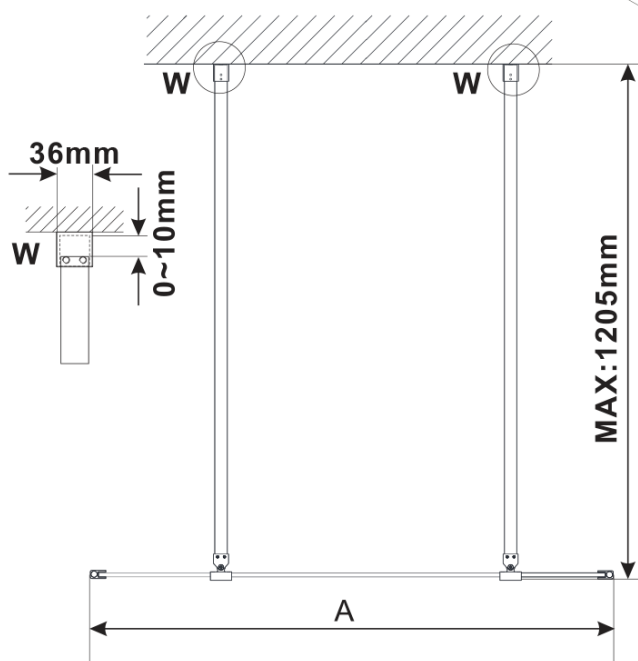

## Rozměry

Šířka: 1000 mm

Výška: 2100 mm

## Parametry

Záruka: 3 roky

Hmotnost / ks: 39 kg

Balení: 3 ks

Barva profilu: Bílá

Tvar: Jednotěnná Walk

Typ výplně: Marron sklo

Úprava skla: Antidrop

Tloušťka skla: 8 mm

## Technický list

MODEL	A,mm
ES1070/ES1170/ES1270/ES1370/ES1570	699
ES1080/ES1180/ES1280/ES1380/ES1580	799
ES1090/ES1190/ES1290/ES1390/ES1590	899
ES1010/ES1110/ES1210/ES1310/ES1510	999
ES1011/ES1111/ES1211/ES1311/ES1511	1099
ES1012/ES1112/ES1212/ES1312/ES1512	1199
ES1013/ES1113/ES1213/ES1313/ES1513	1299
ES1014/ES1114/ES1214/ES1314/ES1514	1399
ES1015/ES1115/ES1215/ES1315/ES1515	1499