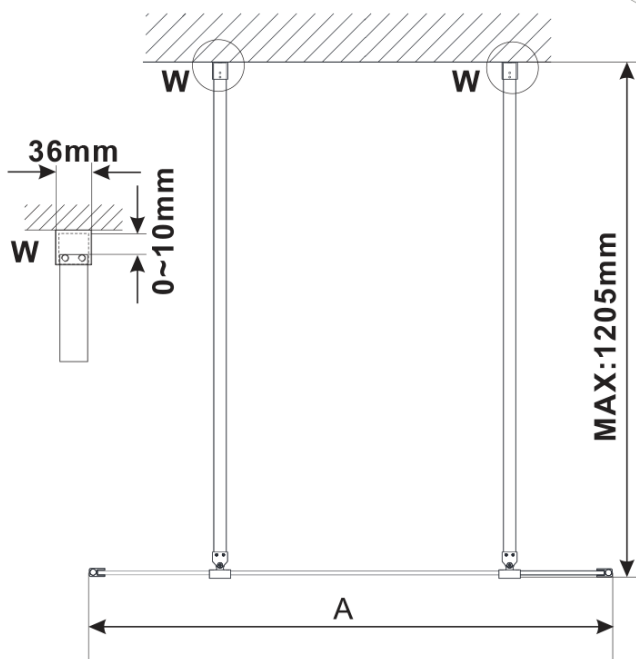

ESCA BLACK MATT jednodílná sprchová zástěna do prostoru, sklo Marron, 1500 mm

Objednací kód: ES1515-06

Základní informace

Značka: Polysan

Série: ESCA

Rozměry

Šířka: 1500 mm

Výška: 2100 mm

Parametry

Záruka: 3 roky

Hmotnost / ks: 39 kg

Balení: 3 ks

Barva profilu: Černá mat

Tvar: Jednostěnná Walk

Typ výplně: Marron sklo

Úprava skla: Antidrop

Tloušťka skla: 8 mm

Technický list

MODEL	A,mm
ES1070/ES1170/ES1270/ES1370/ES1570	699
ES1080/ES1180/ES1280/ES1380/ES1580	799
ES1090/ES1190/ES1290/ES1390/ES1590	899
ES1010/ES1110/ES1210/ES1310/ES1510	999
ES1011/ES1111/ES1211/ES1311/ES1511	1099
ES1012/ES1112/ES1212/ES1312/ES1512	1199
ES1013/ES1113/ES1213/ES1313/ES1513	1299
ES1014/ES1114/ES1214/ES1314/ES1514	1399
ES1015/ES1115/ES1215/ES1315/ES1515	1499