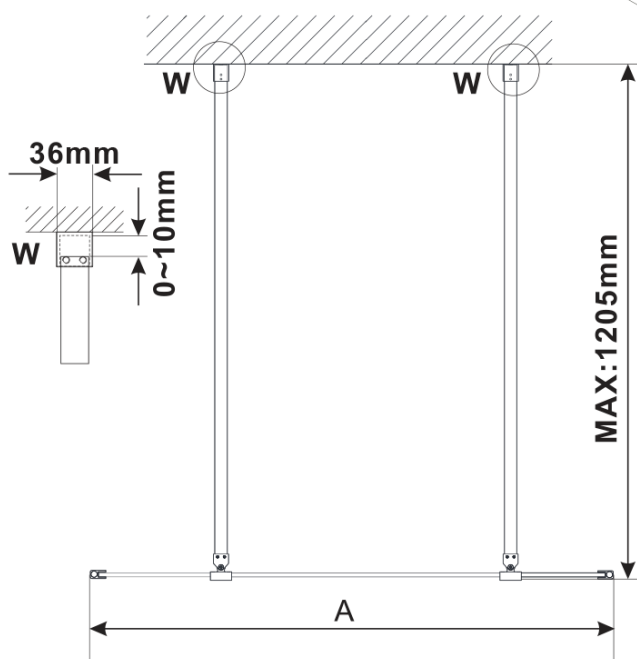

ESCA BLACK MATT jednodílná sprchová zástěna do prostoru, sklo Marron, 1200 mm

Objednací kód: ES1512-06

Základní informace

Značka: Polysan

Série: ESCA

Rozměry

Šířka: 1200 mm

Výška: 2100 mm

Parametry

Barva profilu: Černá mat

Tvar: Jednostěnná Walk

Typ výplně: Marron sklo

Úprava skla: Antidrop

Tloušťka skla: 8 mm

Hmotnost / ks: 39.0 kg

Balení: 3 ks

Záruka: 3 roky

Technický list

MODEL	A,mm
ES1070/ES1170/ES1270/ES1370/ES1570	699
ES1080/ES1180/ES1280/ES1380/ES1580	799
ES1090/ES1190/ES1290/ES1390/ES1590	899
ES1010/ES1110/ES1210/ES1310/ES1510	999
ES1011/ES1111/ES1211/ES1311/ES1511	1099
ES1012/ES1112/ES1212/ES1312/ES1512	1199
ES1013/ES1113/ES1213/ES1313/ES1513	1299
ES1014/ES1114/ES1214/ES1314/ES1514	1399
ES1015/ES1115/ES1215/ES1315/ES1515	1499