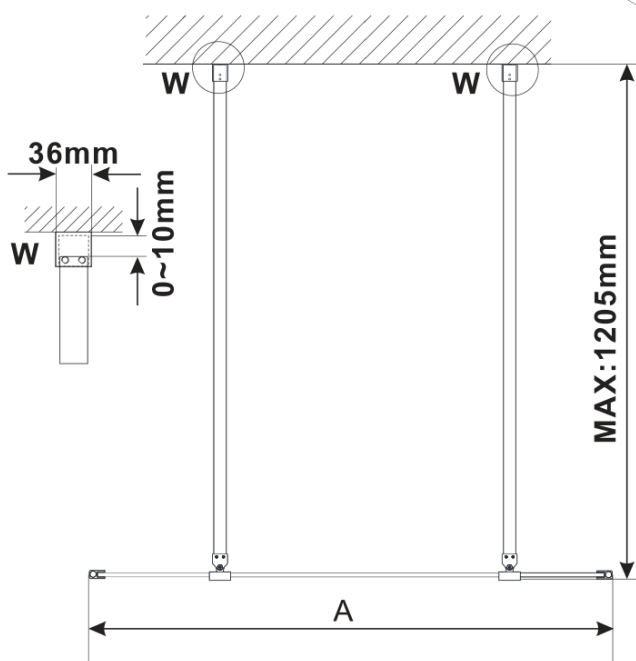

ESCA BLACK MATT jednodílná sprchová zástěna do prostoru, sklo Marron, 1200 mm

Objednací kód: ES1512-06

Základní informace

Značka: Polysan

Série: ESCA

Rozměry

Šířka: 1200 mm

Výška: 2100 mm

Parametry

Barva profilu: Černá mat

Tvar: Jednostěnná Walk

Typ výplně: Marron sklo

Úprava skla: Antidrop

Tloušťka skla: 8 mm

Hmotnost / ks: 39.0 kg

Balení: 3 ks

Záruka: 3 roky

Technický list

MODEL	A,mm
ES1070/ES1170/ES1270/ES1370/ES1570	699
ES1080/ES1180/ES1280/ES1380/ES1580	799
ES1090/ES1190/ES1290/ES1390/ES1590	899
ES1010/ES1110/ES1210/ES1310/ES1510	999
ES1011/ES1111/ES1211/ES1311/ES1511	1099
ES1012/ES1112/ES1212/ES1312/ES1512	1199
ES1013/ES1113/ES1213/ES1313/ES1513	1299
ES1014/ES1114/ES1214/ES1314/ES1514	1399
ES1015/ES1115/ES1215/ES1315/ES1515	1499