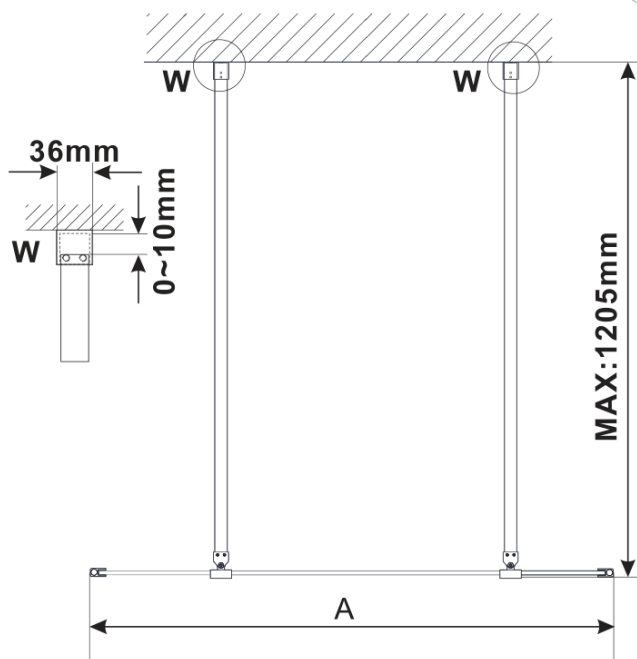

ESCA BLACK MATT jednodílná sprchová zástěna do prostoru, sklo Marron, 1200 mm

Objednací kód: ES1512-06

Základní informace

Značka: Polysan

Série: ESCA

Rozměry

Šířka: 1200 mm

Výška: 2100 mm

Parametry

Záruka: 3 roky

Hmotnost / ks: 39 kg

Balení: 3 ks

Barva profilu: Černá mat

Tvar: Jednotěnná Walk

Typ výplně: Marron sklo

Úprava skla: Antidrop

Tloušťka skla: 8 mm

Technický list

MODEL	A,mm
ES1070/ES1170/ES1270/ES1370/ES1570	699
ES1080/ES1180/ES1280/ES1380/ES1580	799
ES1090/ES1190/ES1290/ES1390/ES1590	899
ES1010/ES1110/ES1210/ES1310/ES1510	999
ES1011/ES1111/ES1211/ES1311/ES1511	1099
ES1012/ES1112/ES1212/ES1312/ES1512	1199
ES1013/ES1113/ES1213/ES1313/ES1513	1299
ES1014/ES1114/ES1214/ES1314/ES1514	1399
ES1015/ES1115/ES1215/ES1315/ES1515	1499