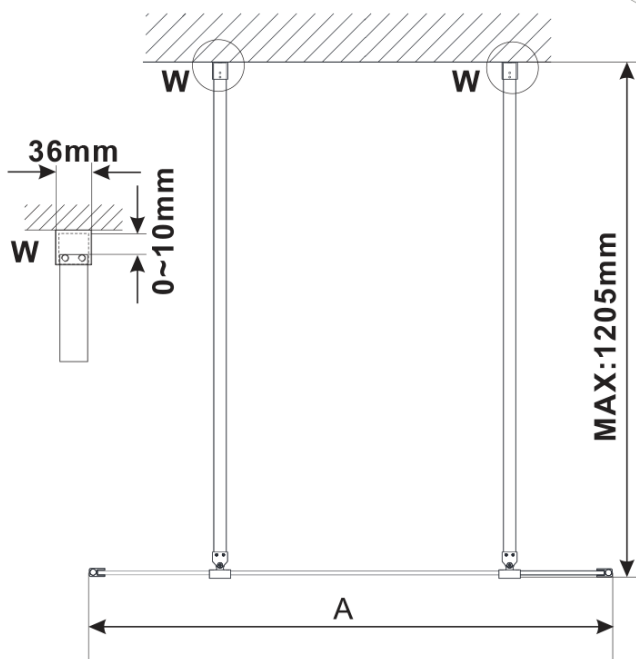

## Rozměry

Šířka: 1000 mm

Výška: 2100 mm

Tloušťka skla: 8 mm

## Technický list

MODEL	A,mm
ES1070/ES1170/ES1270/ES1370/ES1570	699
ES1080/ES1180/ES1280/ES1380/ES1580	799
ES1090/ES1190/ES1290/ES1390/ES1590	899
ES1010/ES1110/ES1210/ES1310/ES1510	999
ES1011/ES1111/ES1211/ES1311/ES1511	1099
ES1012/ES1112/ES1212/ES1312/ES1512	1199
ES1013/ES1113/ES1213/ES1313/ES1513	1299
ES1014/ES1114/ES1214/ES1314/ES1514	1399
ES1015/ES1115/ES1215/ES1315/ES1515	1499