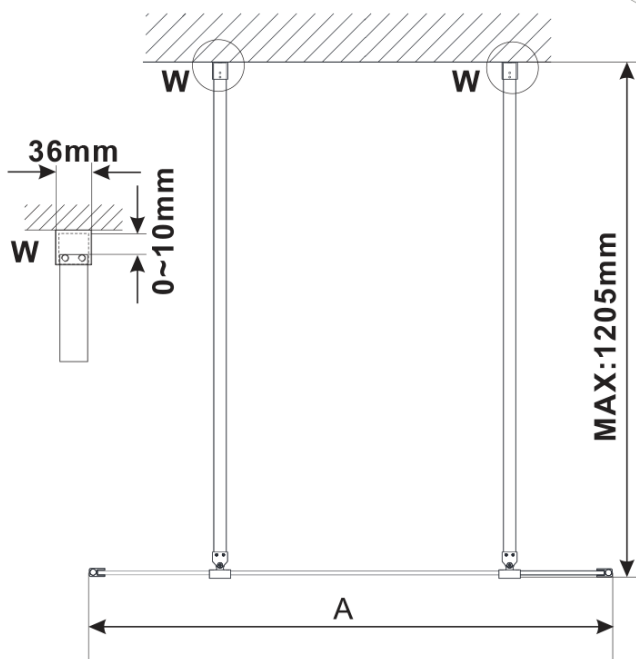

## Rozměry

Šířka: 1500 mm

Výška: 2100 mm

Tloušťka skla: 8 mm

## Technický list

MODEL	A,mm
ES1070/ES1170/ES1270/ES1370/ES1570	699
ES1080/ES1180/ES1280/ES1380/ES1580	799
ES1090/ES1190/ES1290/ES1390/ES1590	899
ES1010/ES1110/ES1210/ES1310/ES1510	999
ES1011/ES1111/ES1211/ES1311/ES1511	1099
ES1012/ES1112/ES1212/ES1312/ES1512	1199
ES1013/ES1113/ES1213/ES1313/ES1513	1299
ES1014/ES1114/ES1214/ES1314/ES1514	1399
ES1015/ES1115/ES1215/ES1315/ES1515	1499