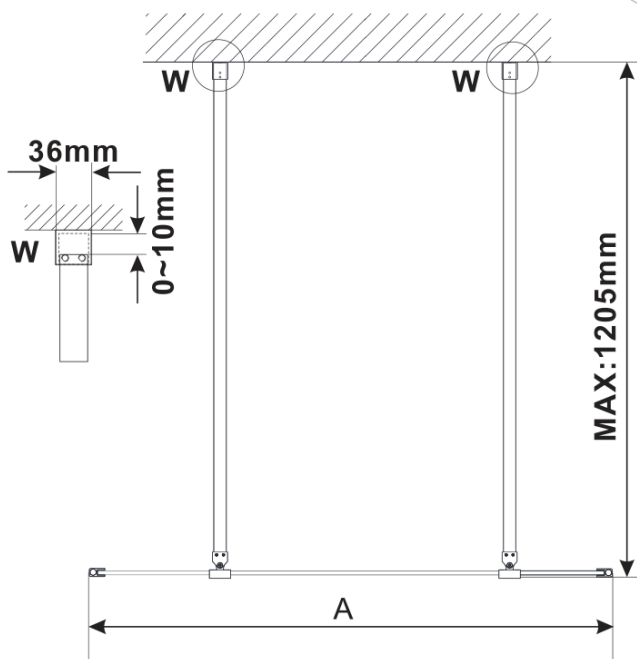

ESCA GOLD MATT jednodílná sprchová zástěna do prostoru, sklo Flute, 1500 mm

Objednací kód: ES1315-08

Základní informace

Značka: Polysan

Série: ESCA

Rozměry

Šířka: 1500 mm

Výška: 2100 mm

Parametry

Barva profilu: Zlatá mat

Tvar: Jednotěnná Walk

Typ výplně: Flute sklo

Úprava skla: Antidrop

Tloušťka skla: 8 mm

Hmotnost / ks: 39.0 kg

Balení: 3 ks

Záruka: 3 roky

ESCA GOLD MATT jednodílná sprchová zástěna do prostoru, sklo Flute, 1500 mm

Technický list

MODEL	A,mm
ES1070/ES1170/ES1270/ES1370/ES1570	699
ES1080/ES1180/ES1280/ES1380/ES1580	799
ES1090/ES1190/ES1290/ES1390/ES1590	899
ES1010/ES1110/ES1210/ES1310/ES1510	999
ES1011/ES1111/ES1211/ES1311/ES1511	1099
ES1012/ES1112/ES1212/ES1312/ES1512	1199
ES1013/ES1113/ES1213/ES1313/ES1513	1299
ES1014/ES1114/ES1214/ES1314/ES1514	1399
ES1015/ES1115/ES1215/ES1315/ES1515	1499