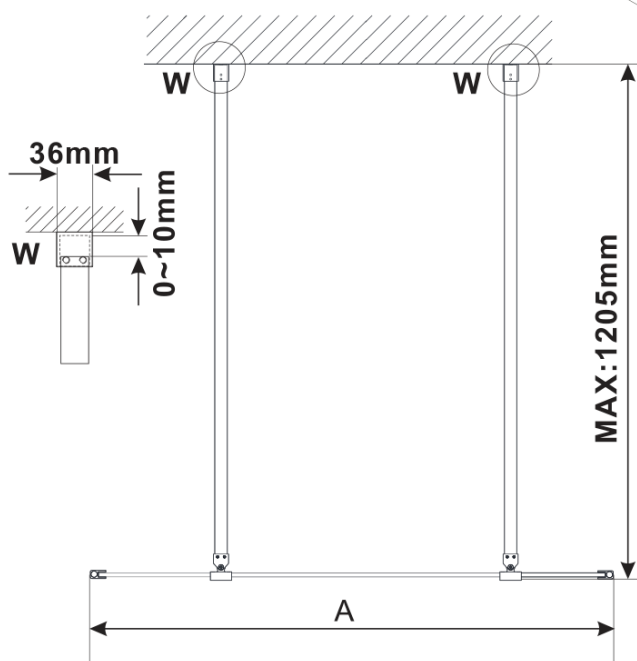

## Rozměry

Šířka: 1000 mm

Výška: 2100 mm

Tloušťka skla: 8 mm

## Technický list

MODEL	A,mm
ES1070/ES1170/ES1270/ES1370/ES1570	699
ES1080/ES1180/ES1280/ES1380/ES1580	799
ES1090/ES1190/ES1290/ES1390/ES1590	899
ES1010/ES1110/ES1210/ES1310/ES1510	999
ES1011/ES1111/ES1211/ES1311/ES1511	1099
ES1012/ES1112/ES1212/ES1312/ES1512	1199
ES1013/ES1113/ES1213/ES1313/ES1513	1299
ES1014/ES1114/ES1214/ES1314/ES1514	1399
ES1015/ES1115/ES1215/ES1315/ES1515	1499