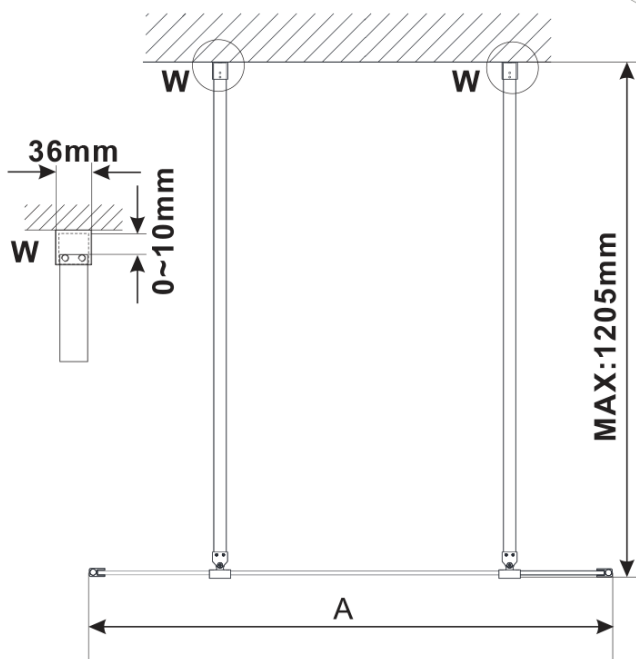

## Rozměry

Šířka: 1100 mm

Výška: 2100 mm

Tloušťka skla: 8 mm

## Technický list

MODEL	A,mm
ES1070/ES1170/ES1270/ES1370/ES1570	699
ES1080/ES1180/ES1280/ES1380/ES1580	799
ES1090/ES1190/ES1290/ES1390/ES1590	899
ES1010/ES1110/ES1210/ES1310/ES1510	999
ES1011/ES1111/ES1211/ES1311/ES1511	1099
ES1012/ES1112/ES1212/ES1312/ES1512	1199
ES1013/ES1113/ES1213/ES1313/ES1513	1299
ES1014/ES1114/ES1214/ES1314/ES1514	1399
ES1015/ES1115/ES1215/ES1315/ES1515	1499