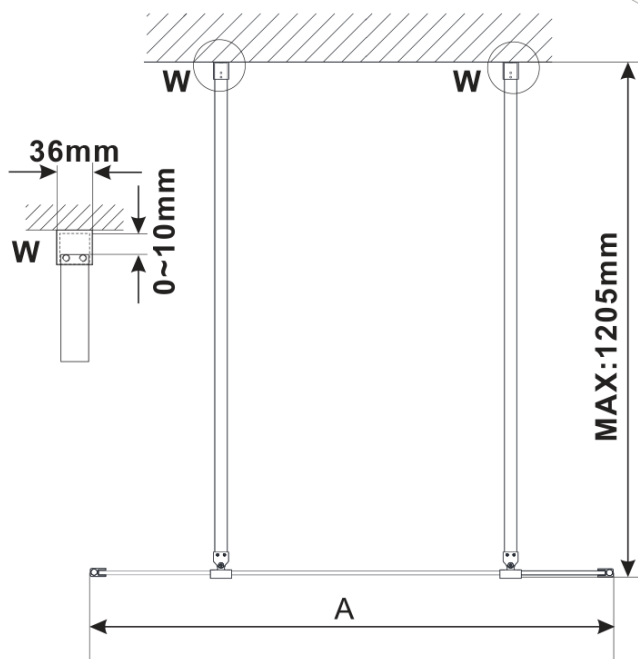

ESCA WHITE MATT jednodílná sprchová zástěna do prostoru, sklo Flute, 1100 mm

Objednací kód: ES1311-07

Základní informace

Značka: Polysan

Série: ESCA

Rozměry

Šířka: 1100 mm

Výška: 2100 mm

Parametry

Barva profilu: Bílá

Tvar: Jednostěnná Walk

Typ výplně: Flute sklo

Úprava skla: Antidrop

Tloušťka skla: 8 mm

Hmotnost / ks: 39.0 kg

Balení: 3 ks

Záruka: 3 roky

ESCA WHITE MATT jednodílná sprchová zástěna do prostoru, sklo Flute, 1100 mm

Technický list

MODEL	A,mm
ES1070/ES1170/ES1270/ES1370/ES1570	699
ES1080/ES1180/ES1280/ES1380/ES1580	799
ES1090/ES1190/ES1290/ES1390/ES1590	899
ES1010/ES1110/ES1210/ES1310/ES1510	999
ES1011/ES1111/ES1211/ES1311/ES1511	1099
ES1012/ES1112/ES1212/ES1312/ES1512	1199
ES1013/ES1113/ES1213/ES1313/ES1513	1299
ES1014/ES1114/ES1214/ES1314/ES1514	1399
ES1015/ES1115/ES1215/ES1315/ES1515	1499