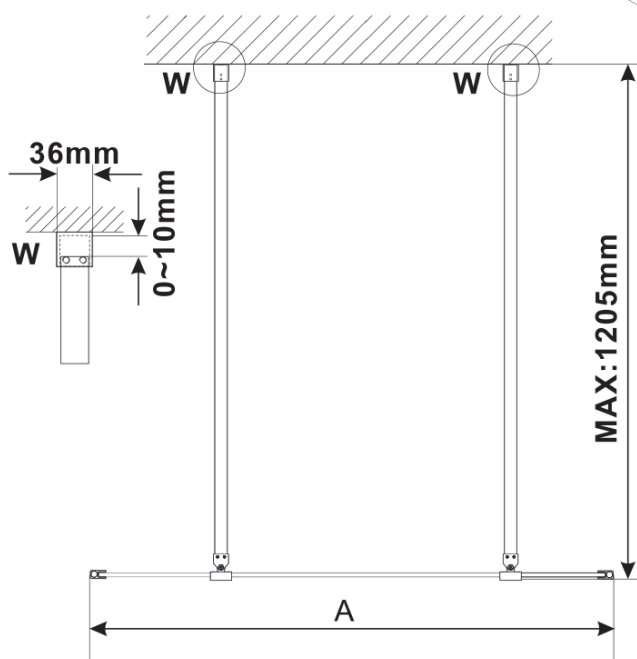

# ESCA WHITE MATT jednodílná sprchová zástěna do prostoru, kouřové sklo, 1100 mm

Objednací kód: ES1211-07

## Rozměry

Šířka: 1100 mm

Výška: 2100 mm

## Parametry

Záruka: 3 roky

Hmotnost / ks: 58 kg

Balení: 3 ks

Barva profilu: Bílá

Tvar: Jednotěnná Walk

Typ výplně: Kouřové sklo

Úprava skla: Antidrop

## Technický list

MODEL	A,mm
ES1070/ES1170/ES1270/ES1370/ES1570	699
ES1080/ES1180/ES1280/ES1380/ES1580	799
ES1090/ES1190/ES1290/ES1390/ES1590	899
ES1010/ES1110/ES1210/ES1310/ES1510	999
ES1011/ES1111/ES1211/ES1311/ES1511	1099
ES1012/ES1112/ES1212/ES1312/ES1512	1199
ES1013/ES1113/ES1213/ES1313/ES1513	1299
ES1014/ES1114/ES1214/ES1314/ES1514	1399
ES1015/ES1115/ES1215/ES1315/ES1515	1499