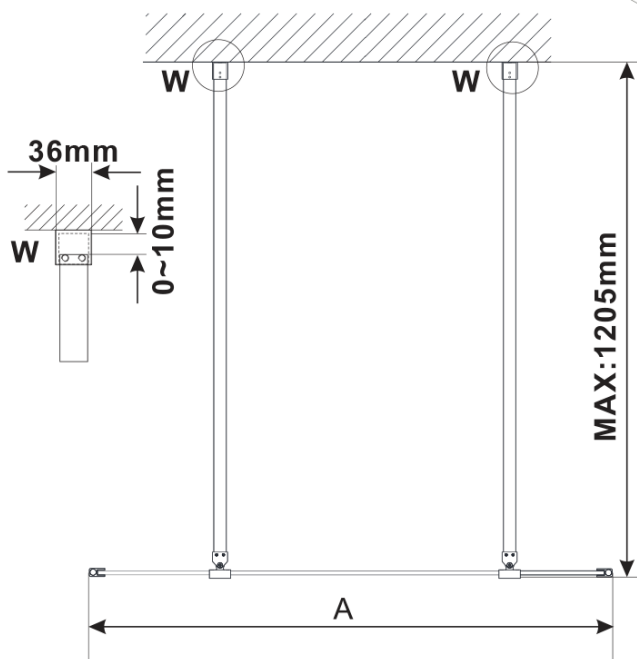

ESCA WHITE MATT jednodílná sprchová zástěna do prostoru, kouřové sklo, 1100 mm

Objednací kód: ES1211-07

Základní informace

Značka: Polysan

Série: ESCA

Rozměry

Šířka: 1100 mm

Výška: 2100 mm

Parametry

Barva profilu: Bílá

Tvar: Jednostěnná Walk

Typ výplně: Kouřové sklo

Úprava skla: Antidrop

Tloušťka skla: 8 mm

Hmotnost / ks: 58.0 kg

Balení: 3 ks

Záruka: 3 roky

ESCA WHITE MATT jednodílná sprchová zástěna do prostoru, kouřové sklo, 1100 mm

Technický list

MODEL	A,mm
ES1070/ES1170/ES1270/ES1370/ES1570	699
ES1080/ES1180/ES1280/ES1380/ES1580	799
ES1090/ES1190/ES1290/ES1390/ES1590	899
ES1010/ES1110/ES1210/ES1310/ES1510	999
ES1011/ES1111/ES1211/ES1311/ES1511	1099
ES1012/ES1112/ES1212/ES1312/ES1512	1199
ES1013/ES1113/ES1213/ES1313/ES1513	1299
ES1014/ES1114/ES1214/ES1314/ES1514	1399
ES1015/ES1115/ES1215/ES1315/ES1515	1499