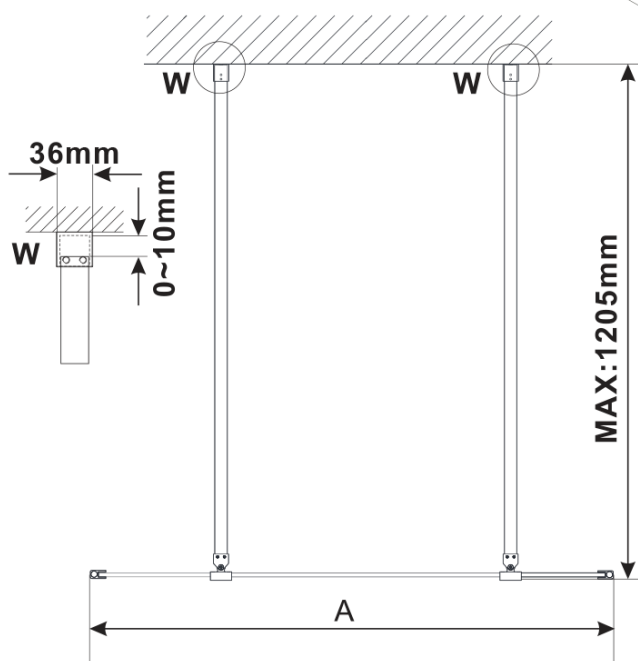

ESCA WHITE MATT jednodílná sprchová zástěna do prostoru, kouřové sklo, 1000 mm

Objednací kód: ES1210-07

Základní informace

Značka: Polysan

Série: ESCA

Rozměry

Šířka: 1000 mm

Výška: 2100 mm

Parametry

Barva profilu: Bílá

Tvar: Jednostěnná Walk

Typ výplně: Kouřové sklo

Úprava skla: Antidrop

Tloušťka skla: 8 mm

Hmotnost / ks: 45.0 kg

Balení: 3 ks

Záruka: 3 roky

ESCA WHITE MATT jednodílná sprchová zástěna do prostoru, kouřové sklo, 1000 mm

Technický list

MODEL	A,mm
ES1070/ES1170/ES1270/ES1370/ES1570	699
ES1080/ES1180/ES1280/ES1380/ES1580	799
ES1090/ES1190/ES1290/ES1390/ES1590	899
ES1010/ES1110/ES1210/ES1310/ES1510	999
ES1011/ES1111/ES1211/ES1311/ES1511	1099
ES1012/ES1112/ES1212/ES1312/ES1512	1199
ES1013/ES1113/ES1213/ES1313/ES1513	1299
ES1014/ES1114/ES1214/ES1314/ES1514	1399
ES1015/ES1115/ES1215/ES1315/ES1515	1499