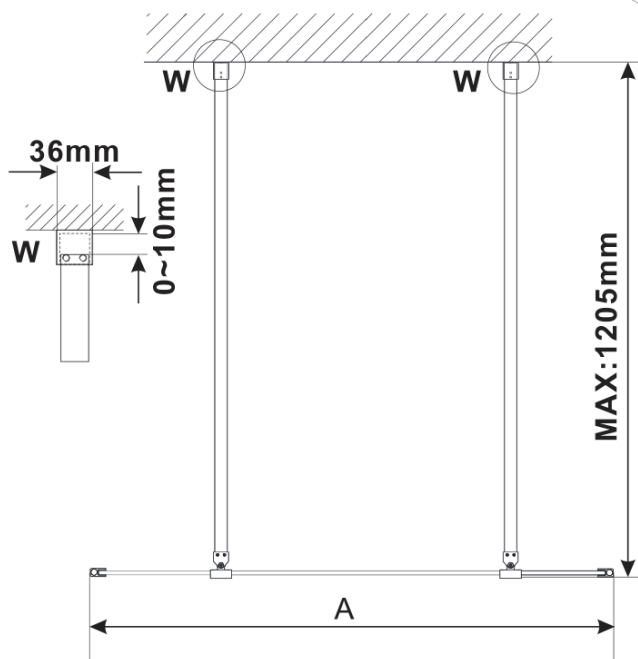

ESCA WHITE MATT jednodílná sprchová zástěna do prostoru, matné sklo, 1400 mm

Objednací kód: ES1114-07

Základní informace

Značka: Polysan

Série: ESCA

Rozměry

Šířka: 1400 mm

Výška: 2100 mm

Parametry

Barva profilu: Bílá

Tvar: Jednostěnná Walk

Typ výplně: Matné sklo

Úprava skla: Antidrop

Tloušťka skla: 8 mm

Hmotnost / ks: 76.0 kg

Balení: 3 ks

Záruka: 3 roky

ESCA WHITE MATT jednodílná sprchová zástěna do prostoru, matné sklo, 1400 mm

Technický list

| MODEL | A,mm |
|------------------------------------|------|
| ES1070/ES1170/ES1270/ES1370/ES1570 | 699 |
| ES1080/ES1180/ES1280/ES1380/ES1580 | 799 |
| ES1090/ES1190/ES1290/ES1390/ES1590 | 899 |
| ES1010/ES1110/ES1210/ES1310/ES1510 | 999 |
| ES1011/ES1111/ES1211/ES1311/ES1511 | 1099 |
| ES1012/ES1112/ES1212/ES1312/ES1512 | 1199 |
| ES1013/ES1113/ES1213/ES1313/ES1513 | 1299 |
| ES1014/ES1114/ES1214/ES1314/ES1514 | 1399 |
| ES1015/ES1115/ES1215/ES1315/ES1515 | 1499 |