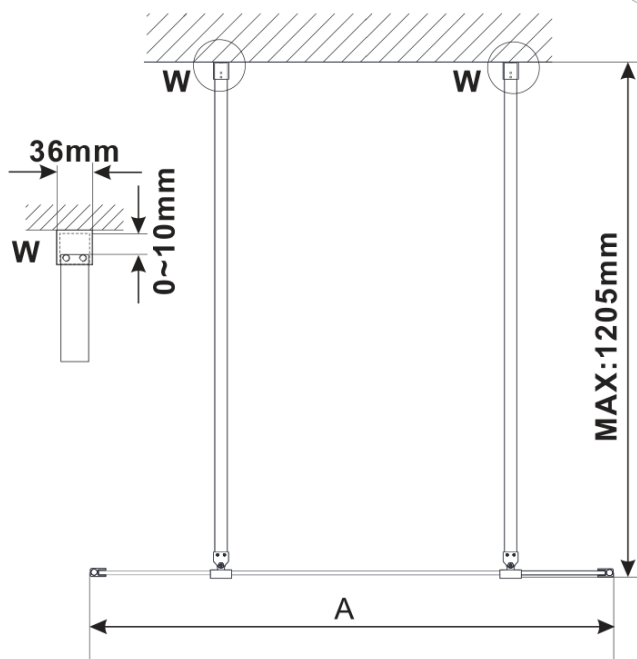

## Rozměry

Šířka: 1400 mm

Výška: 2100 mm

## Parametry

Barva profilu: Bílá

Tvar: Jednostěnná Walk

Typ výplně: Matné sklo

Úprava skla: Antidrop

Tloušťka skla: 8 mm

Hmotnost / ks: 76.0 kg

Balení: 3 ks

# ESCA WHITE MATT jednodílná sprchová zástěna do prostoru, matné sklo, 1400 mm

## Technický list

MODEL	A,mm
ES1070/ES1170/ES1270/ES1370/ES1570	699
ES1080/ES1180/ES1280/ES1380/ES1580	799
ES1090/ES1190/ES1290/ES1390/ES1590	899
ES1010/ES1110/ES1210/ES1310/ES1510	999
ES1011/ES1111/ES1211/ES1311/ES1511	1099
ES1012/ES1112/ES1212/ES1312/ES1512	1199
ES1013/ES1113/ES1213/ES1313/ES1513	1299
ES1014/ES1114/ES1214/ES1314/ES1514	1399
ES1015/ES1115/ES1215/ES1315/ES1515	1499