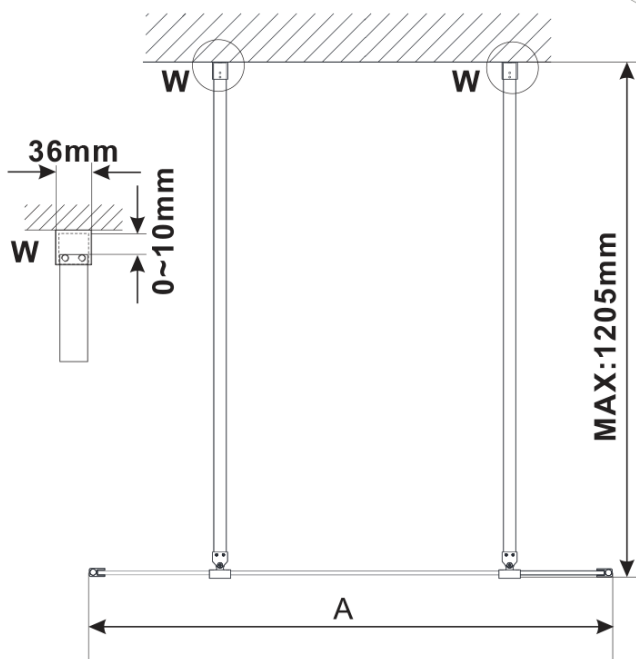

ESCA WHITE MATT jednodílná sprchová zástěna do prostoru, matné sklo, 1400 mm

Objednací kód: ES1114-07

Základní informace

Značka: Polysan

Série: ESCA

Rozměry

Šířka: 1400 mm

Výška: 2100 mm

Parametry

Záruka: 3 roky

Hmotnost / ks: 76 kg

Balení: 3 ks

Barva profilu: Bílá

Tvar: Jednostěnná Walk

Typ výplně: Matné sklo

Úprava skla: Antidrop

Tloušťka skla: 8 mm

ESCA WHITE MATT jednodílná sprchová zástěna do prostoru, matné sklo, 1400 mm

Technický list

MODEL	A,mm
ES1070/ES1170/ES1270/ES1370/ES1570	699
ES1080/ES1180/ES1280/ES1380/ES1580	799
ES1090/ES1190/ES1290/ES1390/ES1590	899
ES1010/ES1110/ES1210/ES1310/ES1510	999
ES1011/ES1111/ES1211/ES1311/ES1511	1099
ES1012/ES1112/ES1212/ES1312/ES1512	1199
ES1013/ES1113/ES1213/ES1313/ES1513	1299
ES1014/ES1114/ES1214/ES1314/ES1514	1399
ES1015/ES1115/ES1215/ES1315/ES1515	1499