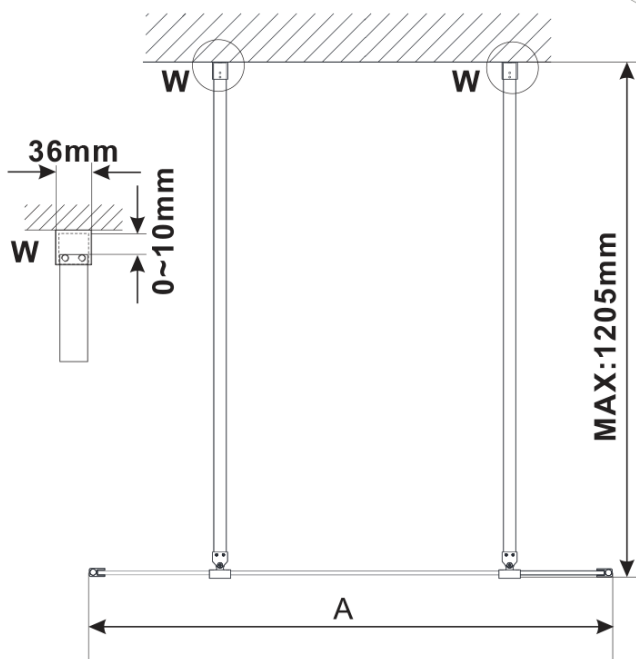

ESCA WHITE MATT jednodílná sprchová zástěna do prostoru, matné sklo, 1200 mm

Objednací kód: ES1112-07

Základní informace

Značka: Polysan

Série: ESCA

Rozměry

Šířka: 1200 mm

Výška: 2100 mm

Parametry

Záruka: 3 roky

Hmotnost / ks: 66 kg

Balení: 3 ks

Barva profilu: Bílá

Tvar: Jednotěnná Walk

Typ výplně: Matné sklo

Úprava skla: Antidrop

Tloušťka skla: 8 mm

ESCA WHITE MATT jednodílná sprchová zástěna do prostoru, matné sklo, 1200 mm

Technický list

MODEL	A,mm
ES1070/ES1170/ES1270/ES1370/ES1570	699
ES1080/ES1180/ES1280/ES1380/ES1580	799
ES1090/ES1190/ES1290/ES1390/ES1590	899
ES1010/ES1110/ES1210/ES1310/ES1510	999
ES1011/ES1111/ES1211/ES1311/ES1511	1099
ES1012/ES1112/ES1212/ES1312/ES1512	1199
ES1013/ES1113/ES1213/ES1313/ES1513	1299
ES1014/ES1114/ES1214/ES1314/ES1514	1399
ES1015/ES1115/ES1215/ES1315/ES1515	1499