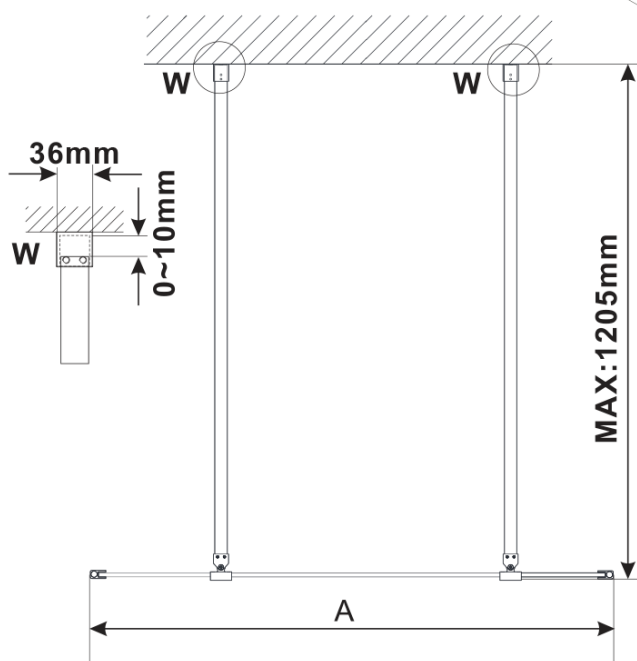

ESCA BLACK MATT jednodílná sprchová zástěna do prostoru, sklo Flute, 1500 mm

Objednací kód: ES1315-06

Základní informace

Značka: Polysan

Série: ESCA

Rozměry

Šířka: 1500 mm

Výška: 2100 mm

Parametry

Záruka: 3 roky

Hmotnost / ks: 39 kg

Balení: 3 ks

Barva profilu: Černá mat

Tvar: Jednotěnná Walk

Typ výplně: Flute sklo

Úprava skla: Antidrop

Tloušťka skla: 8 mm

ESCA BLACK MATT jednodílná sprchová zástěna do prostoru, sklo Flute, 1500 mm

Technický list

MODEL	A,mm
ES1070/ES1170/ES1270/ES1370/ES1570	699
ES1080/ES1180/ES1280/ES1380/ES1580	799
ES1090/ES1190/ES1290/ES1390/ES1590	899
ES1010/ES1110/ES1210/ES1310/ES1510	999
ES1011/ES1111/ES1211/ES1311/ES1511	1099
ES1012/ES1112/ES1212/ES1312/ES1512	1199
ES1013/ES1113/ES1213/ES1313/ES1513	1299
ES1014/ES1114/ES1214/ES1314/ES1514	1399
ES1015/ES1115/ES1215/ES1315/ES1515	1499