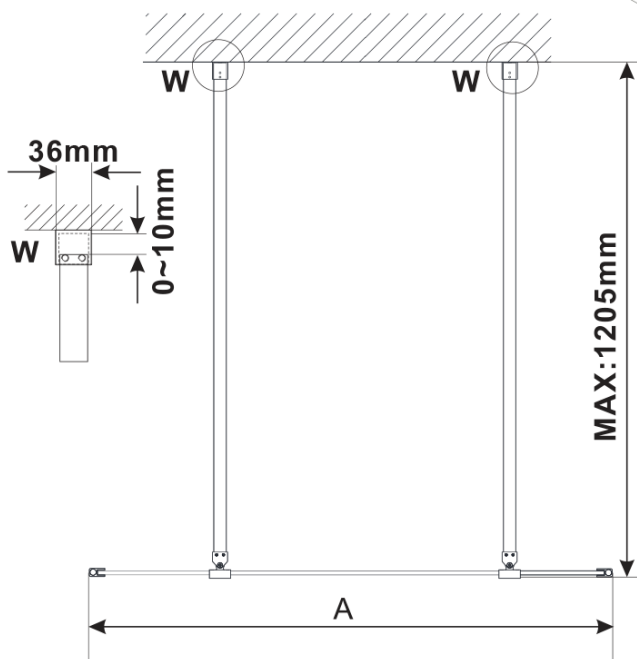

ESCA BLACK MATT jednodílná sprchová zástěna do prostoru, sklo Flute, 1300 mm

Objednací kód: ES1313-06

Základní informace

Značka: Polysan

Série: ESCA

Rozměry

Šířka: 1300 mm

Výška: 2100 mm

Parametry

Záruka: 3 roky

Hmotnost / ks: 39 kg

Balení: 3 ks

Barva profilu: Černá mat

Tvar: Jednotěnná Walk

Typ výplně: Flute sklo

Úprava skla: Antidrop

Tloušťka skla: 8 mm

Technický list

MODEL	A,mm
ES1070/ES1170/ES1270/ES1370/ES1570	699
ES1080/ES1180/ES1280/ES1380/ES1580	799
ES1090/ES1190/ES1290/ES1390/ES1590	899
ES1010/ES1110/ES1210/ES1310/ES1510	999
ES1011/ES1111/ES1211/ES1311/ES1511	1099
ES1012/ES1112/ES1212/ES1312/ES1512	1199
ES1013/ES1113/ES1213/ES1313/ES1513	1299
ES1014/ES1114/ES1214/ES1314/ES1514	1399
ES1015/ES1115/ES1215/ES1315/ES1515	1499