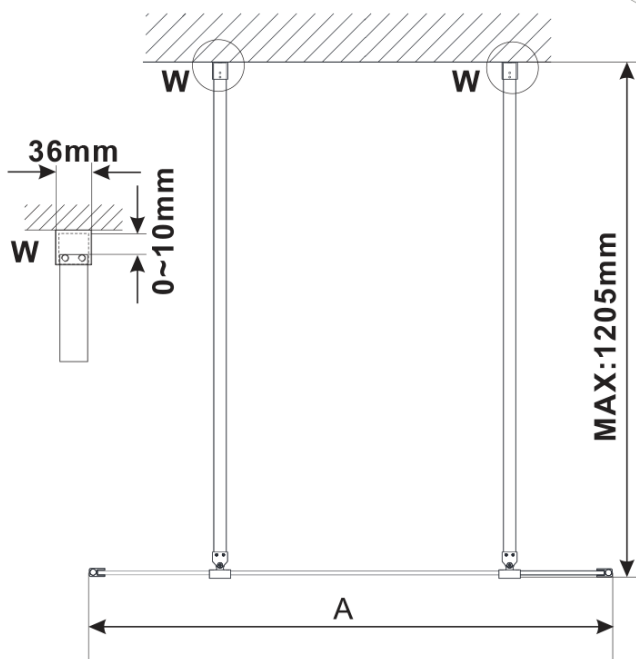

ESCA BLACK MATT jednodílná sprchová zástěna do prostoru, kouřové sklo, 1400 mm

Objednací kód: ES1214-06

Základní informace

Značka: Polysan

Série: ESCA

Rozměry

Šířka: 1400 mm

Výška: 2100 mm

Parametry

Záruka: 3 roky

Hmotnost / ks: 71 kg

Balení: 3 ks

Barva profilu: Černá mat

Tvar: Jednotěnná Walk

Typ výplně: Kouřové sklo

Úprava skla: Antidrop

Tloušťka skla: 8 mm

ESCA BLACK MATT jednodílná sprchová zástěna do prostoru, kouřové sklo, 1400 mm

Technický list

MODEL	A,mm
ES1070/ES1170/ES1270/ES1370/ES1570	699
ES1080/ES1180/ES1280/ES1380/ES1580	799
ES1090/ES1190/ES1290/ES1390/ES1590	899
ES1010/ES1110/ES1210/ES1310/ES1510	999
ES1011/ES1111/ES1211/ES1311/ES1511	1099
ES1012/ES1112/ES1212/ES1312/ES1512	1199
ES1013/ES1113/ES1213/ES1313/ES1513	1299
ES1014/ES1114/ES1214/ES1314/ES1514	1399
ES1015/ES1115/ES1215/ES1315/ES1515	1499