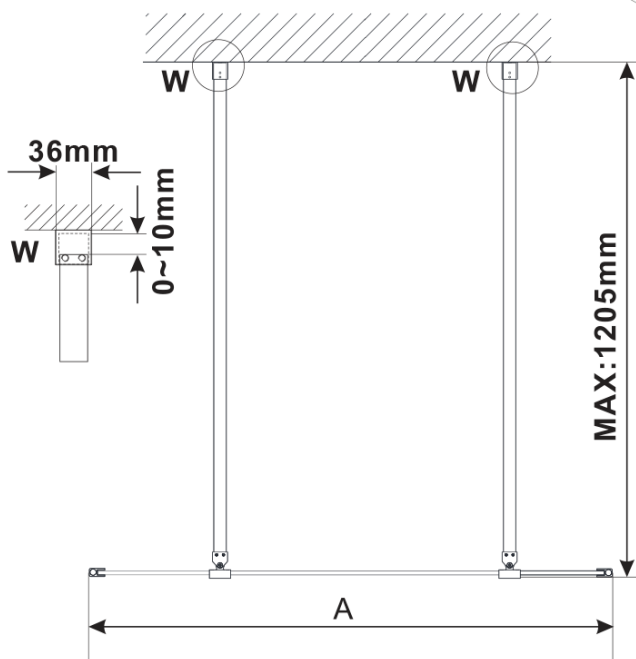

## Rozměry

Šířka: 1100 mm

Výška: 2100 mm

## Parametry

Barva profilu: Černá mat

Tvar: Jednotěnná Walk

Typ výplně: Kouřové sklo

Úprava skla: Antidrop

Tloušťka skla: 8 mm

Hmotnost / ks: 58.0 kg

Balení: 3 ks

# ESCA BLACK MATT jednodílná sprchová zástěna do prostoru, kouřové sklo, 1100 mm

## Technický list

MODEL	A,mm
ES1070/ES1170/ES1270/ES1370/ES1570	699
ES1080/ES1180/ES1280/ES1380/ES1580	799
ES1090/ES1190/ES1290/ES1390/ES1590	899
ES1010/ES1110/ES1210/ES1310/ES1510	999
ES1011/ES1111/ES1211/ES1311/ES1511	1099
ES1012/ES1112/ES1212/ES1312/ES1512	1199
ES1013/ES1113/ES1213/ES1313/ES1513	1299
ES1014/ES1114/ES1214/ES1314/ES1514	1399
ES1015/ES1115/ES1215/ES1315/ES1515	1499