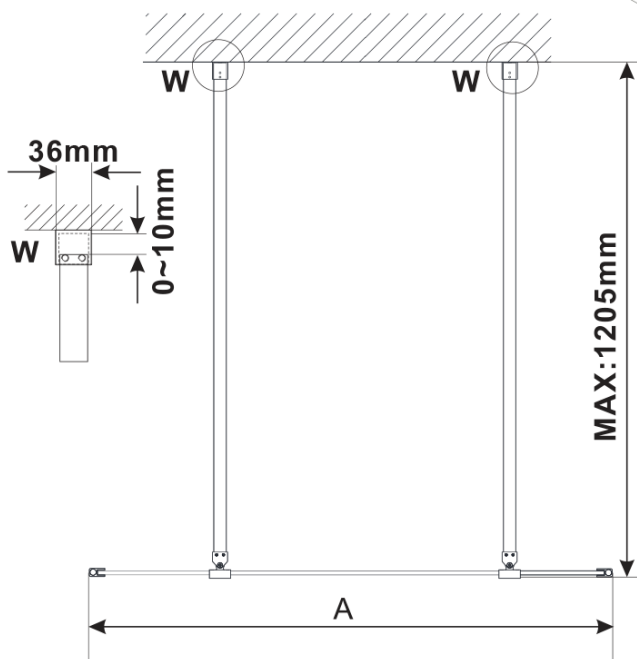

## Rozměry

Šířka: 1300 mm

Výška: 2100 mm

## Parametry

Záruka: 3 roky

Hmotnost / ks: 39 kg

Balení: 3 ks

Barva profilu: Chrom

Tvar: Jednotěnná Walk

Typ výplně: Marron sklo

Úprava skla: Antidrop

Tloušťka skla: 8 mm

## Technický list

| MODEL                              | A,mm |
|------------------------------------|------|
| ES1070/ES1170/ES1270/ES1370/ES1570 | 699  |
| ES1080/ES1180/ES1280/ES1380/ES1580 | 799  |
| ES1090/ES1190/ES1290/ES1390/ES1590 | 899  |
| ES1010/ES1110/ES1210/ES1310/ES1510 | 999  |
| ES1011/ES1111/ES1211/ES1311/ES1511 | 1099 |
| ES1012/ES1112/ES1212/ES1312/ES1512 | 1199 |
| ES1013/ES1113/ES1213/ES1313/ES1513 | 1299 |
| ES1014/ES1114/ES1214/ES1314/ES1514 | 1399 |
| ES1015/ES1115/ES1215/ES1315/ES1515 | 1499 |