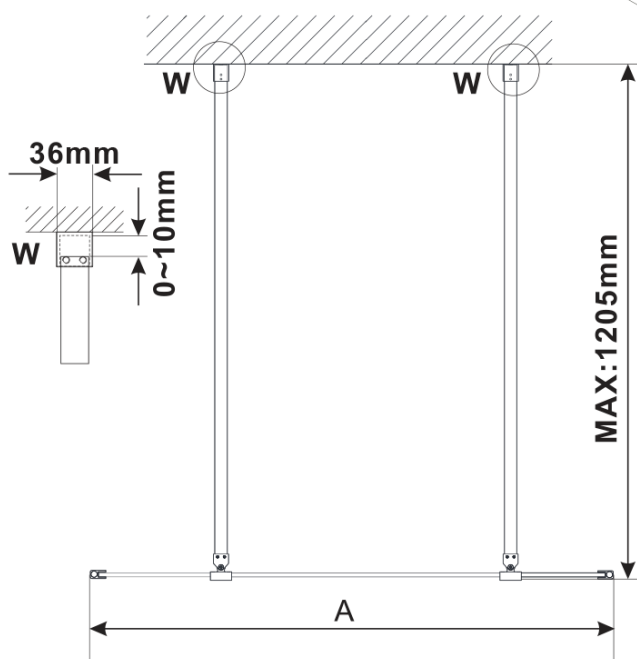

ESCA CHROME jednodílná sprchová zástěna do prostoru, sklo Marron, 1300 mm

Objednací kód: ES1513-05

Základní informace

Značka: Polysan

Série: ESCA

Rozměry

Šířka: 1300 mm

Výška: 2100 mm

Parametry

Barva profilu: Chrom - Leštěný hliník

Tvar: Jednostěnná Walk

Typ výplně: Marron sklo

Úprava skla: Antidrop

Tloušťka skla: 8 mm

Hmotnost / ks: 39.0 kg

Balení: 3 ks

Záruka: 3 roky

Technický list

| MODEL | A,mm |
|------------------------------------|------|
| ES1070/ES1170/ES1270/ES1370/ES1570 | 699 |
| ES1080/ES1180/ES1280/ES1380/ES1580 | 799 |
| ES1090/ES1190/ES1290/ES1390/ES1590 | 899 |
| ES1010/ES1110/ES1210/ES1310/ES1510 | 999 |
| ES1011/ES1111/ES1211/ES1311/ES1511 | 1099 |
| ES1012/ES1112/ES1212/ES1312/ES1512 | 1199 |
| ES1013/ES1113/ES1213/ES1313/ES1513 | 1299 |
| ES1014/ES1114/ES1214/ES1314/ES1514 | 1399 |
| ES1015/ES1115/ES1215/ES1315/ES1515 | 1499 |