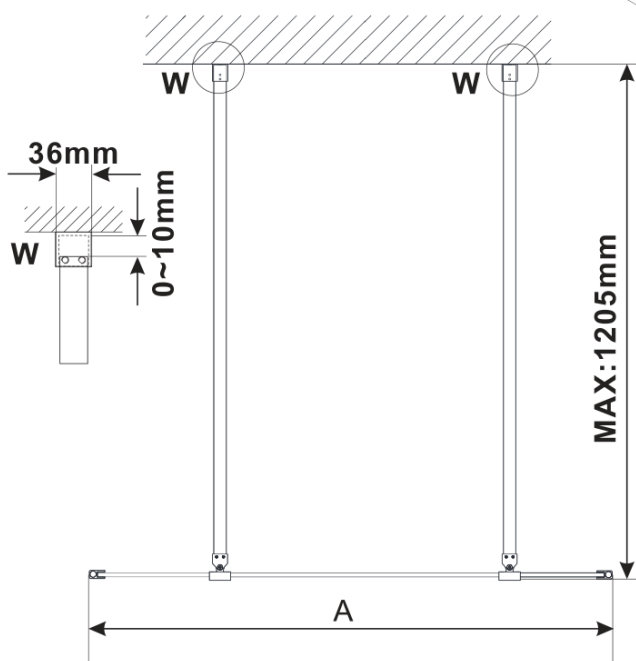

## Rozměry

Šířka: 1500 mm

Výška: 2100 mm

## Parametry

Barva profilu: Chrom - Leštěný hliník

Tvar: Jednostěnná Walk

Typ výplně: Flute sklo

Úprava skla: Antidrop

Tloušťka skla: 8 mm

Hmotnost / ks: 39.0 kg

Balení: 3 ks

# ESCA CHROME jednodílná sprchová zástěna do prostoru, sklo Flute, 1500 mm

## Technický list

MODEL	A,mm
ES1070/ES1170/ES1270/ES1370/ES1570	699
ES1080/ES1180/ES1280/ES1380/ES1580	799
ES1090/ES1190/ES1290/ES1390/ES1590	899
ES1010/ES1110/ES1210/ES1310/ES1510	999
ES1011/ES1111/ES1211/ES1311/ES1511	1099
ES1012/ES1112/ES1212/ES1312/ES1512	1199
ES1013/ES1113/ES1213/ES1313/ES1513	1299
ES1014/ES1114/ES1214/ES1314/ES1514	1399
ES1015/ES1115/ES1215/ES1315/ES1515	1499