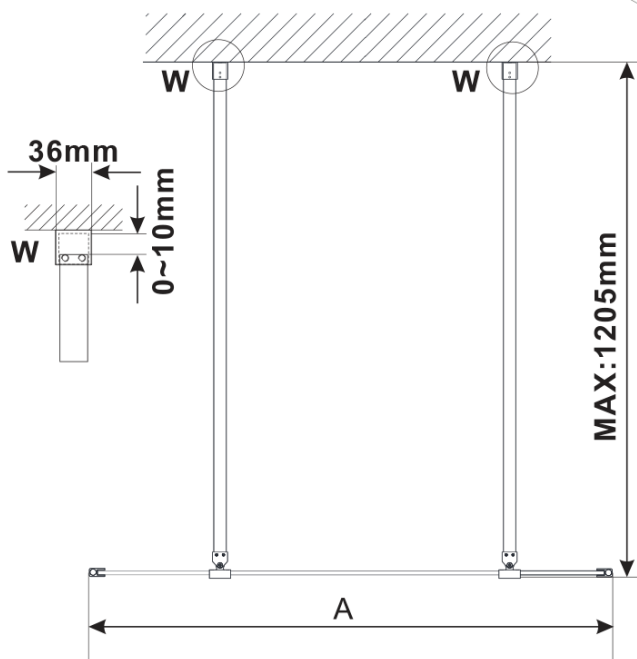

ESCA CHROME jednodílná sprchová zástěna do prostoru, sklo Flute, 1500 mm

Objednací kód: ES1315-05

Základní informace

Značka: Polysan

Série: ESCA

Rozměry

Šířka: 1500 mm

Výška: 2100 mm

Parametry

Barva profilu: Chrom - Leštěný hliník

Tvar: Jednostěnná Walk

Typ výplně: Flute sklo

Úprava skla: Antidrop

Tloušťka skla: 8 mm

Hmotnost / ks: 39.0 kg

Balení: 3 ks

Záruka: 3 roky

ESCA CHROME jednodílná sprchová zástěna do prostoru, sklo Flute, 1500 mm

Technický list

MODEL	A,mm
ES1070/ES1170/ES1270/ES1370/ES1570	699
ES1080/ES1180/ES1280/ES1380/ES1580	799
ES1090/ES1190/ES1290/ES1390/ES1590	899
ES1010/ES1110/ES1210/ES1310/ES1510	999
ES1011/ES1111/ES1211/ES1311/ES1511	1099
ES1012/ES1112/ES1212/ES1312/ES1512	1199
ES1013/ES1113/ES1213/ES1313/ES1513	1299
ES1014/ES1114/ES1214/ES1314/ES1514	1399
ES1015/ES1115/ES1215/ES1315/ES1515	1499