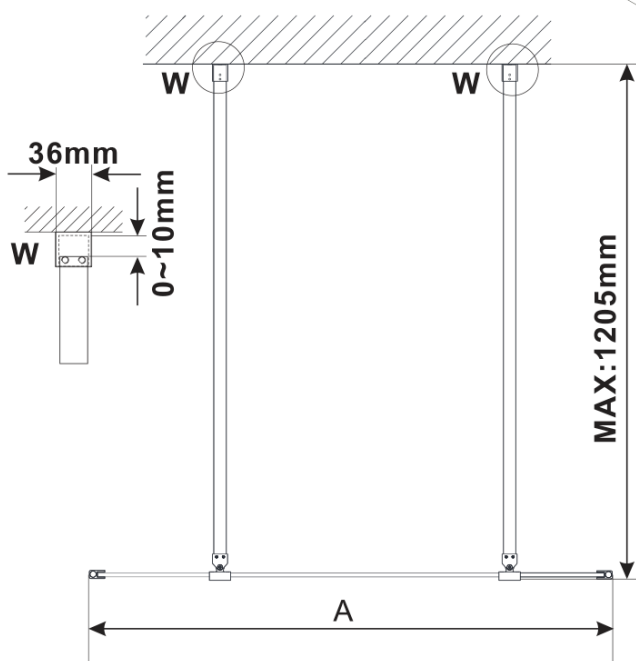

ESCA CHROME jednodílná sprchová zástěna do prostoru, sklo Flute, 1500 mm

Objednací kód: ES1315-05

Základní informace

Značka: Polysan

Série: ESCA

Rozměry

Šířka: 1500 mm

Výška: 2100 mm

Parametry

Záruka: 3 roky

Hmotnost / ks: 39 kg

Balení: 3 ks

Barva profilu: Chrom

Tvar: Jednotěnná Walk

Typ výplně: Flute sklo

Úprava skla: Antidrop

Tloušťka skla: 8 mm

ESCA CHROME jednodílná sprchová zástěna do prostoru, sklo Flute, 1500 mm

Technický list

MODEL	A,mm
ES1070/ES1170/ES1270/ES1370/ES1570	699
ES1080/ES1180/ES1280/ES1380/ES1580	799
ES1090/ES1190/ES1290/ES1390/ES1590	899
ES1010/ES1110/ES1210/ES1310/ES1510	999
ES1011/ES1111/ES1211/ES1311/ES1511	1099
ES1012/ES1112/ES1212/ES1312/ES1512	1199
ES1013/ES1113/ES1213/ES1313/ES1513	1299
ES1014/ES1114/ES1214/ES1314/ES1514	1399
ES1015/ES1115/ES1215/ES1315/ES1515	1499