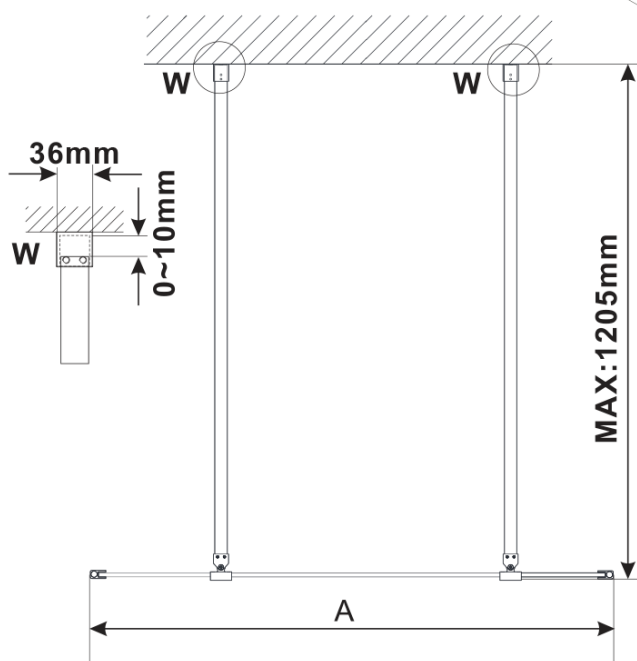

ESCA CHROME jednodílná sprchová zástěna do prostoru, sklo Flute, 1200 mm

Objednací kód: ES1312-05

Základní informace

Značka: Polysan

Série: ESCA

Rozměry

Šířka: 1200 mm

Výška: 2100 mm

Parametry

Záruka: 3 roky

Hmotnost / ks: 39 kg

Balení: 3 ks

Barva profilu: Chrom

Tvar: Jednotěnná Walk

Typ výplně: Flute sklo

Úprava skla: Antidrop

Tloušťka skla: 8 mm

ESCA CHROME jednodílná sprchová zástěna do prostoru, sklo Flute, 1200 mm

Technický list

MODEL	A,mm
ES1070/ES1170/ES1270/ES1370/ES1570	699
ES1080/ES1180/ES1280/ES1380/ES1580	799
ES1090/ES1190/ES1290/ES1390/ES1590	899
ES1010/ES1110/ES1210/ES1310/ES1510	999
ES1011/ES1111/ES1211/ES1311/ES1511	1099
ES1012/ES1112/ES1212/ES1312/ES1512	1199
ES1013/ES1113/ES1213/ES1313/ES1513	1299
ES1014/ES1114/ES1214/ES1314/ES1514	1399
ES1015/ES1115/ES1215/ES1315/ES1515	1499