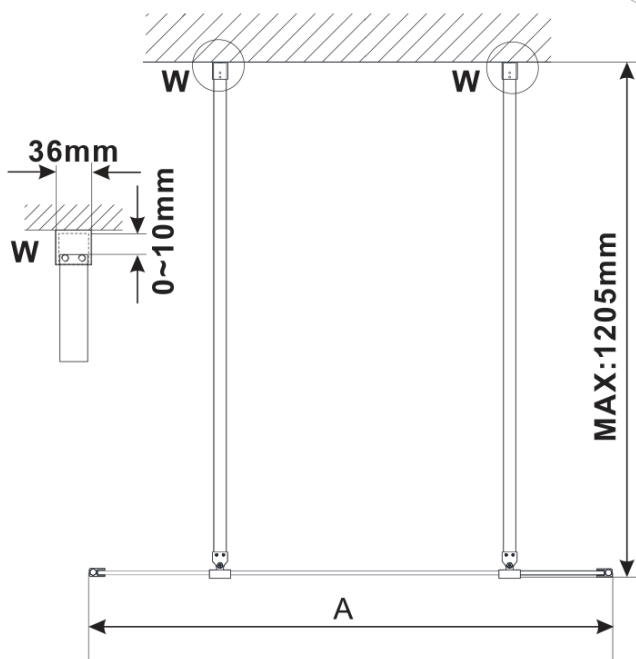

ESCA CHROME jednodílná sprchová zástěna do prostoru, kouřové sklo, 1500 mm

Objednací kód: ES1215-05

Základní informace

Značka: Polysan

Série: ESCA

Rozměry

Šířka: 1500 mm

Výška: 2100 mm

Parametry

Barva profilu: Chrom - Leštěný hliník

Tvar: Jednostěnná Walk

Typ výplně: Kouřové sklo

Úprava skla: Antidrop

Tloušťka skla: 8 mm

Hmotnost / ks: 71.0 kg

Balení: 3 ks

Záruka: 3 roky

ESCA CHROME jednodílná sprchová zástěna do prostoru, kouřové sklo, 1500 mm

Technický list

MODEL	A,mm
ES1070/ES1170/ES1270/ES1370/ES1570	699
ES1080/ES1180/ES1280/ES1380/ES1580	799
ES1090/ES1190/ES1290/ES1390/ES1590	899
ES1010/ES1110/ES1210/ES1310/ES1510	999
ES1011/ES1111/ES1211/ES1311/ES1511	1099
ES1012/ES1112/ES1212/ES1312/ES1512	1199
ES1013/ES1113/ES1213/ES1313/ES1513	1299
ES1014/ES1114/ES1214/ES1314/ES1514	1399
ES1015/ES1115/ES1215/ES1315/ES1515	1499