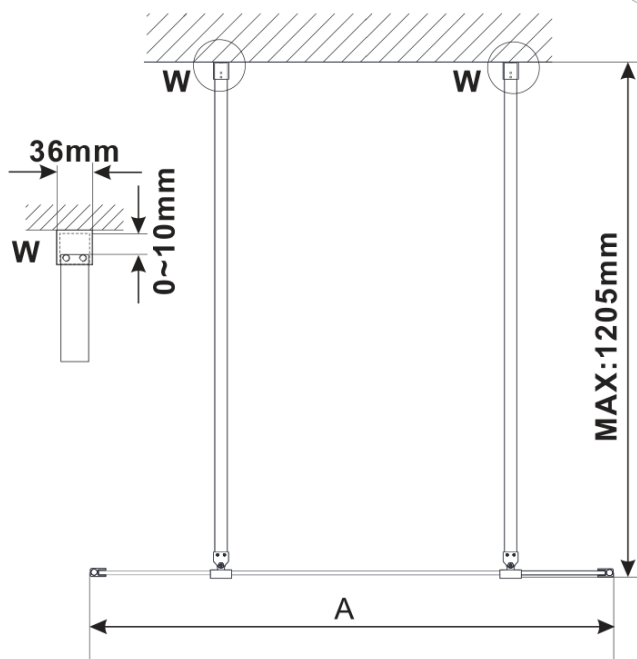

ESCA CHROME jednodílná sprchová zástěna do prostoru, kouřové sklo, 1100 mm

Objednací kód: ES1211-05

Základní informace

Značka: Polysan

Série: ESCA

Rozměry

Šířka: 1100 mm

Výška: 2100 mm

Parametry

Barva profilu: Chrom - Leštěný hliník

Tvar: Jednostěnná Walk

Typ výplně: Kouřové sklo

Úprava skla: Antidrop

Tloušťka skla: 8 mm

Hmotnost / ks: 58.0 kg

Balení: 3 ks

Záruka: 3 roky

ESCA CHROME jednodílná sprchová zástěna do prostoru, kouřové sklo, 1100 mm

Technický list

MODEL	A,mm
ES1070/ES1170/ES1270/ES1370/ES1570	699
ES1080/ES1180/ES1280/ES1380/ES1580	799
ES1090/ES1190/ES1290/ES1390/ES1590	899
ES1010/ES1110/ES1210/ES1310/ES1510	999
ES1011/ES1111/ES1211/ES1311/ES1511	1099
ES1012/ES1112/ES1212/ES1312/ES1512	1199
ES1013/ES1113/ES1213/ES1313/ES1513	1299
ES1014/ES1114/ES1214/ES1314/ES1514	1399
ES1015/ES1115/ES1215/ES1315/ES1515	1499