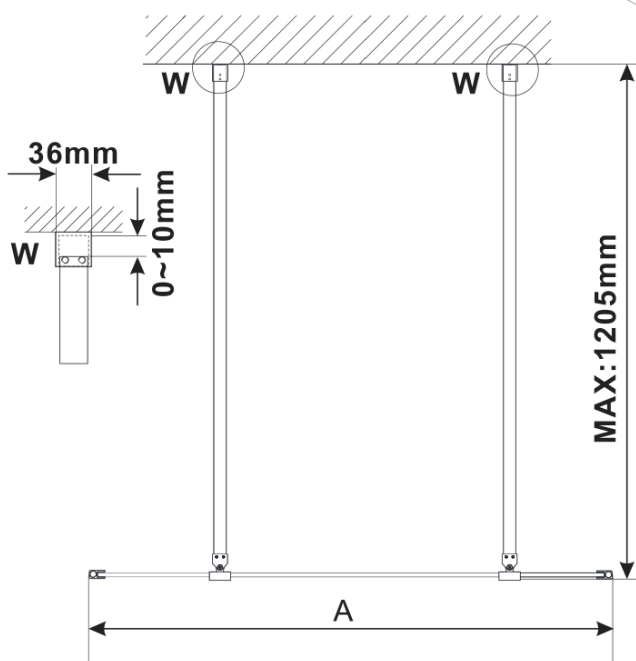

## Rozměry

Šířka: 1100 mm

Výška: 2100 mm

## Parametry

Barva profilu: Chrom - Leštěný hliník

Tvar: Jednostěnná Walk

Typ výplně: Kouřové sklo

Úprava skla: Antidrop

Tloušťka skla: 8 mm

Hmotnost / ks: 58.0 kg

Balení: 3 ks

# ESCA CHROME jednodílná sprchová zástěna do prostoru, kouřové sklo, 1100 mm

## Technický list

MODEL	A,mm
ES1070/ES1170/ES1270/ES1370/ES1570	699
ES1080/ES1180/ES1280/ES1380/ES1580	799
ES1090/ES1190/ES1290/ES1390/ES1590	899
ES1010/ES1110/ES1210/ES1310/ES1510	999
ES1011/ES1111/ES1211/ES1311/ES1511	1099
ES1012/ES1112/ES1212/ES1312/ES1512	1199
ES1013/ES1113/ES1213/ES1313/ES1513	1299
ES1014/ES1114/ES1214/ES1314/ES1514	1399
ES1015/ES1115/ES1215/ES1315/ES1515	1499