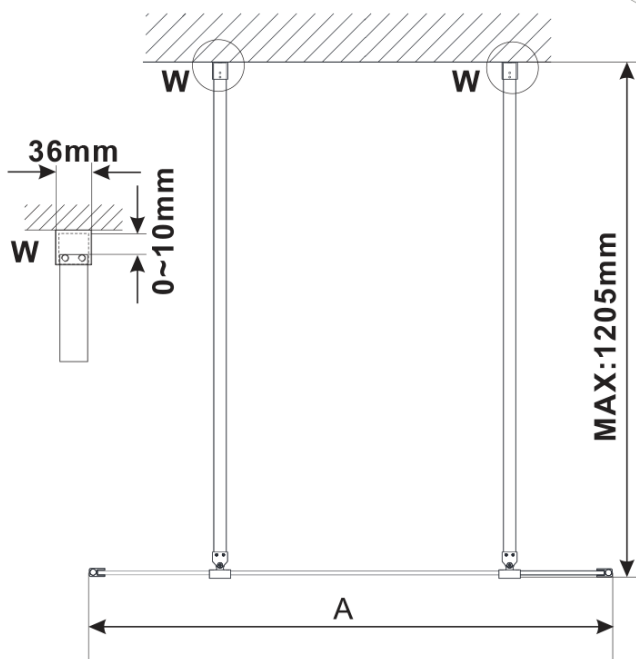

## Rozměry

Šířka: 1000 mm

Výška: 2100 mm

## Parametry

Záruka: 3 roky

Hmotnost / ks: 45 kg

Balení: 3 ks

Barva profilu: Chrom

Tvar: Jednostěnná Walk

Typ výplně: Matné sklo

Úprava skla: Antidrop

Tloušťka skla: 8 mm

## Technický list

MODEL	A,mm
ES1070/ES1170/ES1270/ES1370/ES1570	699
ES1080/ES1180/ES1280/ES1380/ES1580	799
ES1090/ES1190/ES1290/ES1390/ES1590	899
ES1010/ES1110/ES1210/ES1310/ES1510	999
ES1011/ES1111/ES1211/ES1311/ES1511	1099
ES1012/ES1112/ES1212/ES1312/ES1512	1199
ES1013/ES1113/ES1213/ES1313/ES1513	1299
ES1014/ES1114/ES1214/ES1314/ES1514	1399
ES1015/ES1115/ES1215/ES1315/ES1515	1499