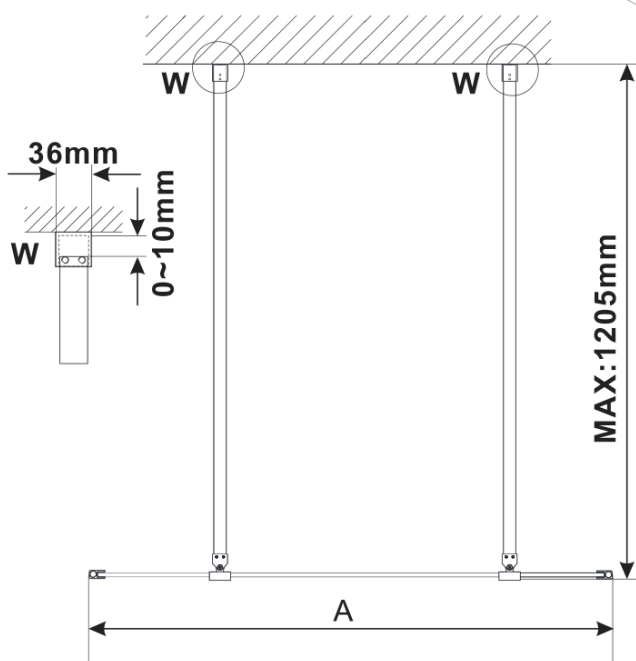

## ESCA CHROME jednodílná sprchová zástěna do prostoru, matné sklo, 1000 mm

Objednací kód: ES1110-05

### Rozměry

Šířka: 1000 mm

Výška: 2100 mm

### Parametry

Barva profilu: Chrom - Leštěný hliník

Tvar: Jednostěnná Walk

Typ výplně: Matné sklo

Úprava skla: Antidrop

Tloušťka skla: 8 mm

Hmotnost / ks: 45.0 kg

Balení: 3 ks

## Technický list

MODEL	A,mm
ES1070/ES1170/ES1270/ES1370/ES1570	699
ES1080/ES1180/ES1280/ES1380/ES1580	799
ES1090/ES1190/ES1290/ES1390/ES1590	899
ES1010/ES1110/ES1210/ES1310/ES1510	999
ES1011/ES1111/ES1211/ES1311/ES1511	1099
ES1012/ES1112/ES1212/ES1312/ES1512	1199
ES1013/ES1113/ES1213/ES1313/ES1513	1299
ES1014/ES1114/ES1214/ES1314/ES1514	1399
ES1015/ES1115/ES1215/ES1315/ES1515	1499