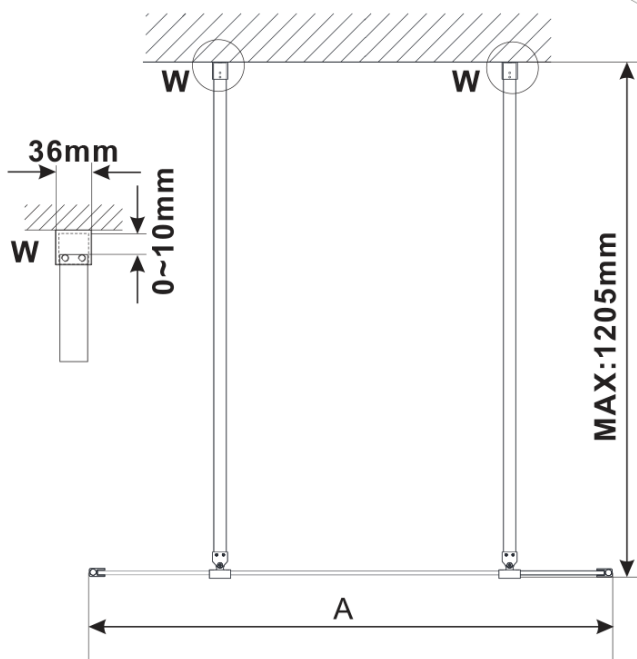

ESCA GOLD MATT jednodílná sprchová zástěna do prostoru, čiré sklo, 1500 mm

Objednací kód: ES1015-08

Základní informace

Značka: Polysan

Série: ESCA

Rozměry

Šířka: 1500 mm

Výška: 2100 mm

Parametry

Barva profilu: Zlatá mat

Tvar: Jednostěnná Walk

Typ výplně: Čiré sklo

Úprava skla: Antidrop

Tloušťka skla: 8 mm

Hmotnost / ks: 76.0 kg

Balení: 3 ks

Záruka: 3 roky

ESCA GOLD MATT jednodílná sprchová zástěna do prostoru, čiré sklo, 1500 mm

Technický list

MODEL	A,mm
ES1070/ES1170/ES1270/ES1370/ES1570	699
ES1080/ES1180/ES1280/ES1380/ES1580	799
ES1090/ES1190/ES1290/ES1390/ES1590	899
ES1010/ES1110/ES1210/ES1310/ES1510	999
ES1011/ES1111/ES1211/ES1311/ES1511	1099
ES1012/ES1112/ES1212/ES1312/ES1512	1199
ES1013/ES1113/ES1213/ES1313/ES1513	1299
ES1014/ES1114/ES1214/ES1314/ES1514	1399
ES1015/ES1115/ES1215/ES1315/ES1515	1499