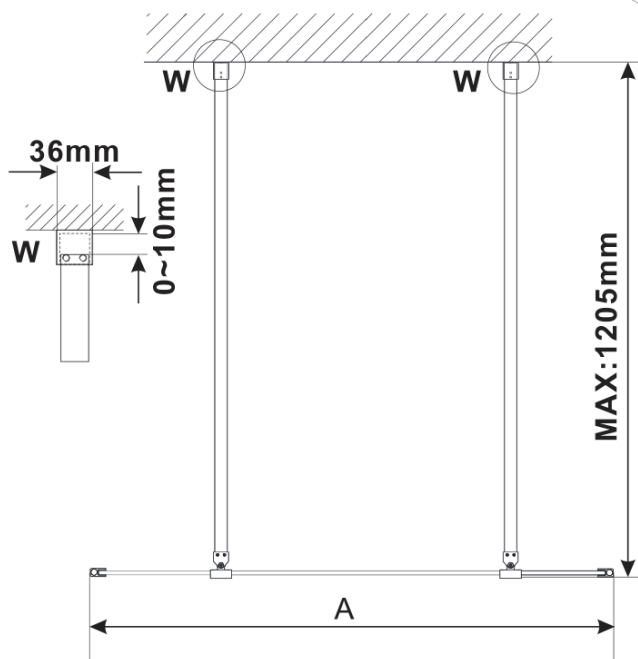

ESCA WHITE MATT jednodílná sprchová zástěna do prostoru, čiré sklo, 1400 mm

Objednací kód: ES1014-07

Základní informace

Značka: Polysan

Série: ESCA

Rozměry

Šířka: 1400 mm

Výška: 2100 mm

Parametry

Barva profilu: Bílá

Tvar: Jednostěnná Walk

Typ výplně: Čiré sklo

Úprava skla: Antidrop

Tloušťka skla: 8 mm

Hmotnost / ks: 76.0 kg

Balení: 3 ks

Záruka: 3 roky

ESCA WHITE MATT jednodílná sprchová zástěna do prostoru, čiré sklo, 1400 mm

Technický list

MODEL	A,mm
ES1070/ES1170/ES1270/ES1370/ES1570	699
ES1080/ES1180/ES1280/ES1380/ES1580	799
ES1090/ES1190/ES1290/ES1390/ES1590	899
ES1010/ES1110/ES1210/ES1310/ES1510	999
ES1011/ES1111/ES1211/ES1311/ES1511	1099
ES1012/ES1112/ES1212/ES1312/ES1512	1199
ES1013/ES1113/ES1213/ES1313/ES1513	1299
ES1014/ES1114/ES1214/ES1314/ES1514	1399
ES1015/ES1115/ES1215/ES1315/ES1515	1499