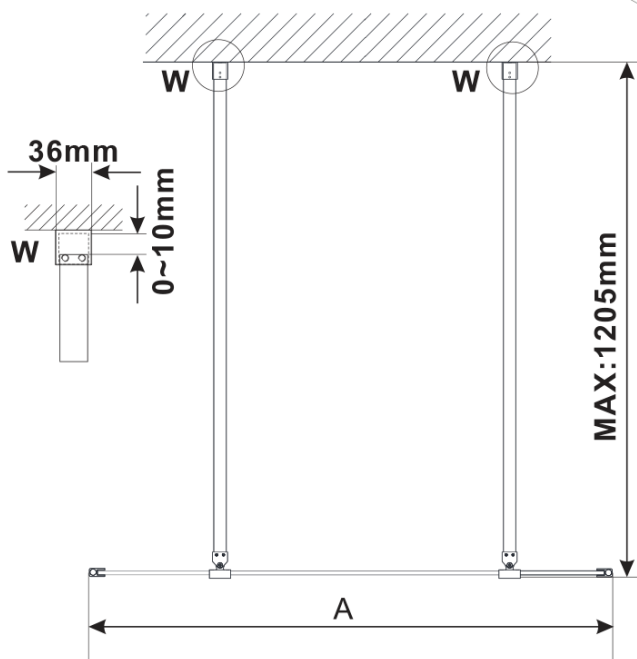

## Rozměry

Šířka: 1300 mm

Výška: 2100 mm

## Parametry

Barva profilu: Bílá

Tvar: Jednostěnná Walk

Typ výplně: Čiré sklo

Úprava skla: Antidrop

Tloušťka skla: 8 mm

Hmotnost / ks: 71.0 kg

Balení: 3 ks

# ESCA WHITE MATT jednodílná sprchová zástěna do prostoru, čiré sklo, 1300 mm

## Technický list

MODEL	A,mm
ES1070/ES1170/ES1270/ES1370/ES1570	699
ES1080/ES1180/ES1280/ES1380/ES1580	799
ES1090/ES1190/ES1290/ES1390/ES1590	899
ES1010/ES1110/ES1210/ES1310/ES1510	999
ES1011/ES1111/ES1211/ES1311/ES1511	1099
ES1012/ES1112/ES1212/ES1312/ES1512	1199
ES1013/ES1113/ES1213/ES1313/ES1513	1299
ES1014/ES1114/ES1214/ES1314/ES1514	1399
ES1015/ES1115/ES1215/ES1315/ES1515	1499