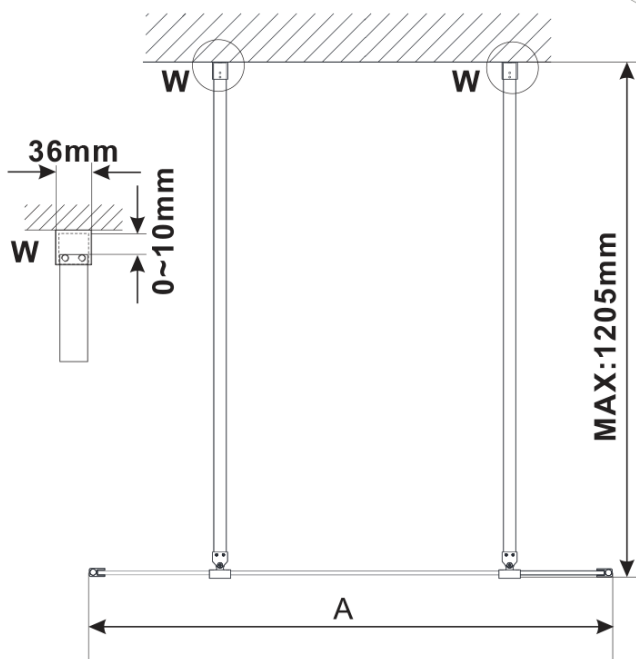

ESCA WHITE MATT jednodílná sprchová zástěna do prostoru, čiré sklo, 1300 mm

Objednací kód: ES1013-07

Základní informace

Značka: Polysan

Série: ESCA

Rozměry

Šířka: 1300 mm

Výška: 2100 mm

Parametry

Záruka: 3 roky

Hmotnost / ks: 71 kg

Balení: 3 ks

Barva profilu: Bílá

Tvar: Jednotěnná Walk

Typ výplně: Čiré sklo

Úprava skla: Antidrop

Tloušťka skla: 8 mm

ESCA WHITE MATT jednodílná sprchová zástěna do prostoru, čiré sklo, 1300 mm

Technický list

MODEL	A,mm
ES1070/ES1170/ES1270/ES1370/ES1570	699
ES1080/ES1180/ES1280/ES1380/ES1580	799
ES1090/ES1190/ES1290/ES1390/ES1590	899
ES1010/ES1110/ES1210/ES1310/ES1510	999
ES1011/ES1111/ES1211/ES1311/ES1511	1099
ES1012/ES1112/ES1212/ES1312/ES1512	1199
ES1013/ES1113/ES1213/ES1313/ES1513	1299
ES1014/ES1114/ES1214/ES1314/ES1514	1399
ES1015/ES1115/ES1215/ES1315/ES1515	1499