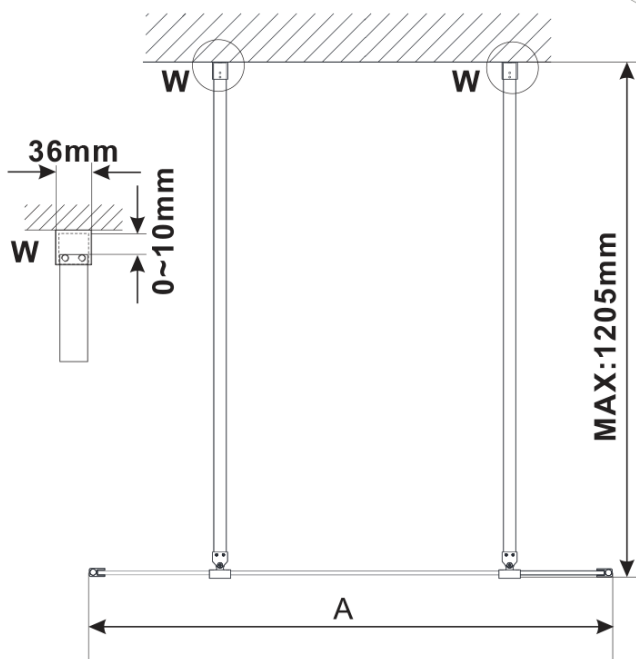

# ESCA WHITE MATT jednodílná sprchová zástěna do prostoru, čiré sklo, 1100 mm

Objednací kód: ES1011-07

## Rozměry

Šířka: 1100 mm

Výška: 2100 mm

# ESCA WHITE MATT jednodílná sprchová zástěna do prostoru, čiré sklo, 1100 mm

## Technický list

MODEL	A,mm
ES1070/ES1170/ES1270/ES1370/ES1570	699
ES1080/ES1180/ES1280/ES1380/ES1580	799
ES1090/ES1190/ES1290/ES1390/ES1590	899
ES1010/ES1110/ES1210/ES1310/ES1510	999
ES1011/ES1111/ES1211/ES1311/ES1511	1099
ES1012/ES1112/ES1212/ES1312/ES1512	1199
ES1013/ES1113/ES1213/ES1313/ES1513	1299
ES1014/ES1114/ES1214/ES1314/ES1514	1399
ES1015/ES1115/ES1215/ES1315/ES1515	1499