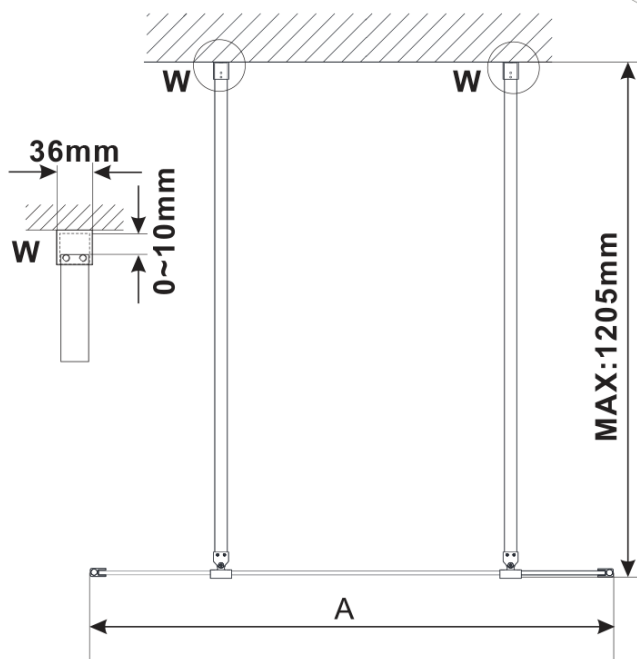

ESCA BLACK MATT jednodílná sprchová zástěna do prostoru, čiré sklo, 1500 mm

Objednací kód: ES1015-06

Základní informace

Značka: Polysan

Série: ESCA

Rozměry

Šířka: 1500 mm

Výška: 2100 mm

Parametry

Barva profilu: Černá mat

Tvar: Jednostěnná Walk

Typ výplně: Čiré sklo

Úprava skla: Antidrop

Tloušťka skla: 8 mm

Hmotnost / ks: 76.0 kg

Balení: 3 ks

Záruka: 3 roky

ESCA BLACK MATT jednodílná sprchová zástěna do prostoru, čiré sklo, 1500 mm

Technický list

MODEL	A,mm
ES1070/ES1170/ES1270/ES1370/ES1570	699
ES1080/ES1180/ES1280/ES1380/ES1580	799
ES1090/ES1190/ES1290/ES1390/ES1590	899
ES1010/ES1110/ES1210/ES1310/ES1510	999
ES1011/ES1111/ES1211/ES1311/ES1511	1099
ES1012/ES1112/ES1212/ES1312/ES1512	1199
ES1013/ES1113/ES1213/ES1313/ES1513	1299
ES1014/ES1114/ES1214/ES1314/ES1514	1399
ES1015/ES1115/ES1215/ES1315/ES1515	1499