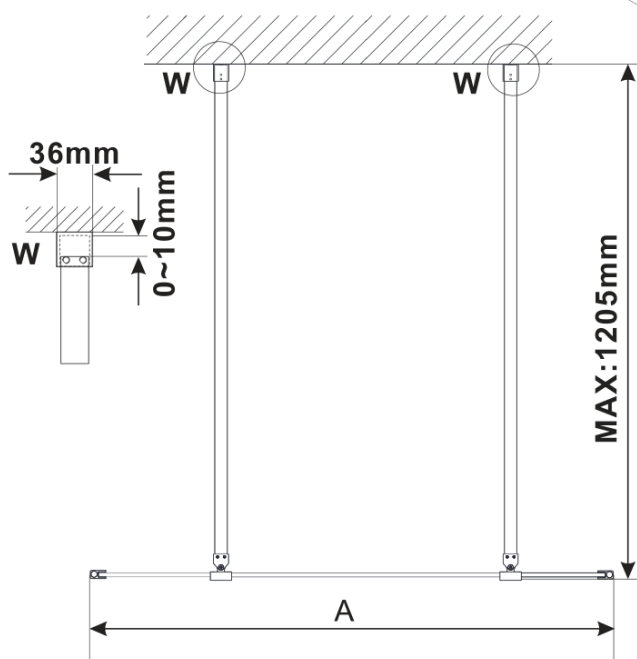

# ESCA CHROME jednodílná sprchová zástěna do prostoru, čiré sklo, 1400 mm

Objednací kód: ES1014-05

## Rozměry

Šířka: 1400 mm

Výška: 2100 mm

# ESCA CHROME jednodílná sprchová zástěna do prostoru, čiré sklo, 1400 mm

## Technický list

MODEL	A,mm
ES1070/ES1170/ES1270/ES1370/ES1570	699
ES1080/ES1180/ES1280/ES1380/ES1580	799
ES1090/ES1190/ES1290/ES1390/ES1590	899
ES1010/ES1110/ES1210/ES1310/ES1510	999
ES1011/ES1111/ES1211/ES1311/ES1511	1099
ES1012/ES1112/ES1212/ES1312/ES1512	1199
ES1013/ES1113/ES1213/ES1313/ES1513	1299
ES1014/ES1114/ES1214/ES1314/ES1514	1399
ES1015/ES1115/ES1215/ES1315/ES1515	1499