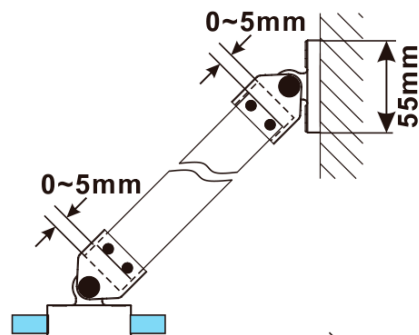

ESCA GOLD MATT jednodílná sprchová zástěna k instalaci ke stěně, sklo Marron, 1200 mm

Objednací kód: ES1512-04

Základní informace

Značka: Polysan

Série: ESCA

Rozměry

Šířka: 1200 mm

Výška: 2100 mm

Tloušťka skla: 8 mm

Balení neobsahuje: Vzpěra

ESCA GOLD MATT jednodílná sprchová zástěna k instalaci ke stěně, sklo Marron, 1200 mm

Technický list

MODEL	A,mm
ES1070/ES1170/ES1270/ES1370/ES1570	690~705
ES1080/ES1180/ES1280/ES1380/ES1580	790~805
ES1090/ES1190/ES1290/ES1390/ES1590	890~905
ES1010/ES1110/ES1210/ES1310/ES1510	990~1005
ES1011/ES1111/ES1211/ES1311/ES1511	1090~1105
ES1012/ES1112/ES1212/ES1312/ES1512	1190~1205
ES1013/ES1113/ES1213/ES1313/ES1513	1290~1305
ES1014/ES1114/ES1214/ES1314/ES1514	1390~1405
ES1015/ES1115/ES1215/ES1315/ES1515	1490~1505

ESCA GOLD MATT jednodílná sprchová zástěna k instalaci ke stěně, sklo Marron, 1200 mm

MODEL	A,mm
ES1070/ES1170/ES1270/ES1370/ES1570	690~705
ES1080/ES1180/ES1280/ES1380/ES1580	790~805
ES1090/ES1190/ES1290/ES1390/ES1590	890~905
ES1010/ES1110/ES1210/ES1310/ES1510	990~1005
ES1011/ES1111/ES1211/ES1311/ES1511	1090~1105
ES1012/ES1112/ES1212/ES1312/ES1512	1190~1205