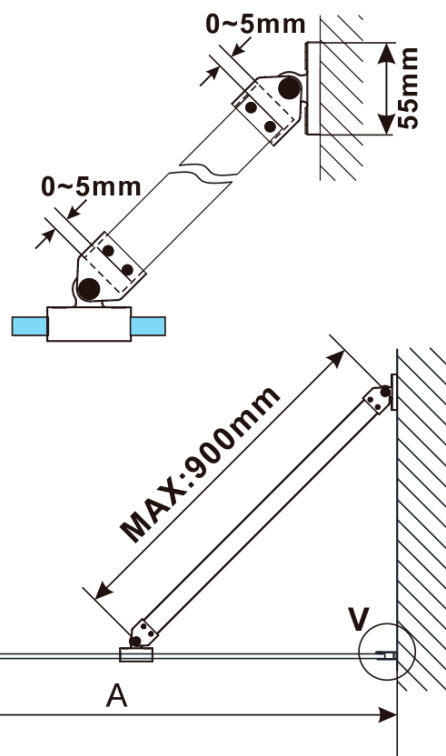

ESCA GOLD MATT jednodílná sprchová zástěna k instalaci ke stěně, kouřové sklo, 700 mm

Objednací kód: ES1270-04

Základní informace

Značka: Polysan

Série: ESCA

Rozměry

Výška: 2100 mm

Hloubka: 700 mm

Parametry

Barva profilu: Zlatá mat

Tvar: Jednostěnná pevná

Typ výplně: Kouřové sklo

Úprava skla: Antidrop

Tloušťka skla: 8 mm

Hmotnost / ks: 34.0 kg

Balení: 2 ks

Záruka: 2 roky

ESCA GOLD MATT jednodílná sprchová zástěna k instalaci ke stěně, kouřové sklo, 700 mm

Technický list

MODEL	A,mm
ES1070/ES1170/ES1270/ES1370/ES1570	690~705
ES1080/ES1180/ES1280/ES1380/ES1580	790~805
ES1090/ES1190/ES1290/ES1390/ES1590	890~905
ES1010/ES1110/ES1210/ES1310/ES1510	990~1005
ES1011/ES1111/ES1211/ES1311/ES1511	1090~1105
ES1012/ES1112/ES1212/ES1312/ES1512	1190~1205
ES1013/ES1113/ES1213/ES1313/ES1513	1290~1305
ES1014/ES1114/ES1214/ES1314/ES1514	1390~1405
ES1015/ES1115/ES1215/ES1315/ES1515	1490~1505

ESCA GOLD MATT jednodílná sprchová zástěna k instalaci ke stěně, kouřové sklo, 700 mm

MODEL	A,mm
ES1070/ES1170/ES1270/ES1370/ES1570	690~705
ES1080/ES1180/ES1280/ES1380/ES1580	790~805
ES1090/ES1190/ES1290/ES1390/ES1590	890~905
ES1010/ES1110/ES1210/ES1310/ES1510	990~1005
ES1011/ES1111/ES1211/ES1311/ES1511	1090~1105
ES1012/ES1112/ES1212/ES1312/ES1512	1190~1205