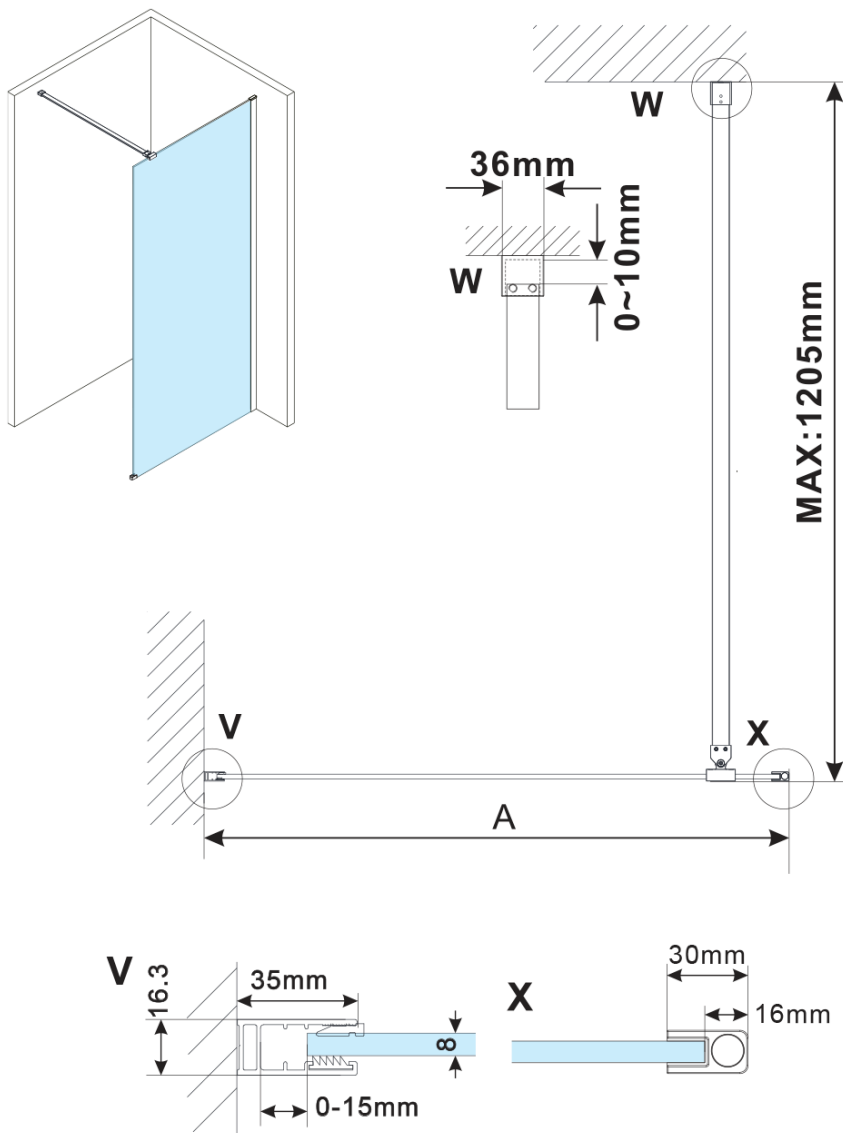

ESCA GOLD MATT jednodílná sprchová zástěna k instalaci ke stěně, kouřové sklo, 1500 mm

Objednací kód: ES1215-04

Základní informace

Značka: Polysan

Série: ESCA

Rozměry

Šířka: 1500 mm

Výška: 2100 mm

Parametry

Záruka: 2 roky

Hmotnost / ks: 73 kg

Balení: 2 ks

Barva profilu: Zlatá mat

Tvar: Jednotěnná pevná

Typ výplně: Kouřové sklo

Úprava skla: Antidrop

Tloušťka skla: 8 mm

Balení neobsahuje: Vzpěra

ESCA GOLD MATT jednodílná sprchová zástěna k instalaci ke stěně, kouřové sklo, 1500 mm

Technický list

MODEL	A,mm
ES1070/ES1170/ES1270/ES1370/ES1570	690~705
ES1080/ES1180/ES1280/ES1380/ES1580	790~805
ES1090/ES1190/ES1290/ES1390/ES1590	890~905
ES1010/ES1110/ES1210/ES1310/ES1510	990~1005
ES1011/ES1111/ES1211/ES1311/ES1511	1090~1105
ES1012/ES1112/ES1212/ES1312/ES1512	1190~1205
ES1013/ES1113/ES1213/ES1313/ES1513	1290~1305
ES1014/ES1114/ES1214/ES1314/ES1514	1390~1405
ES1015/ES1115/ES1215/ES1315/ES1515	1490~1505