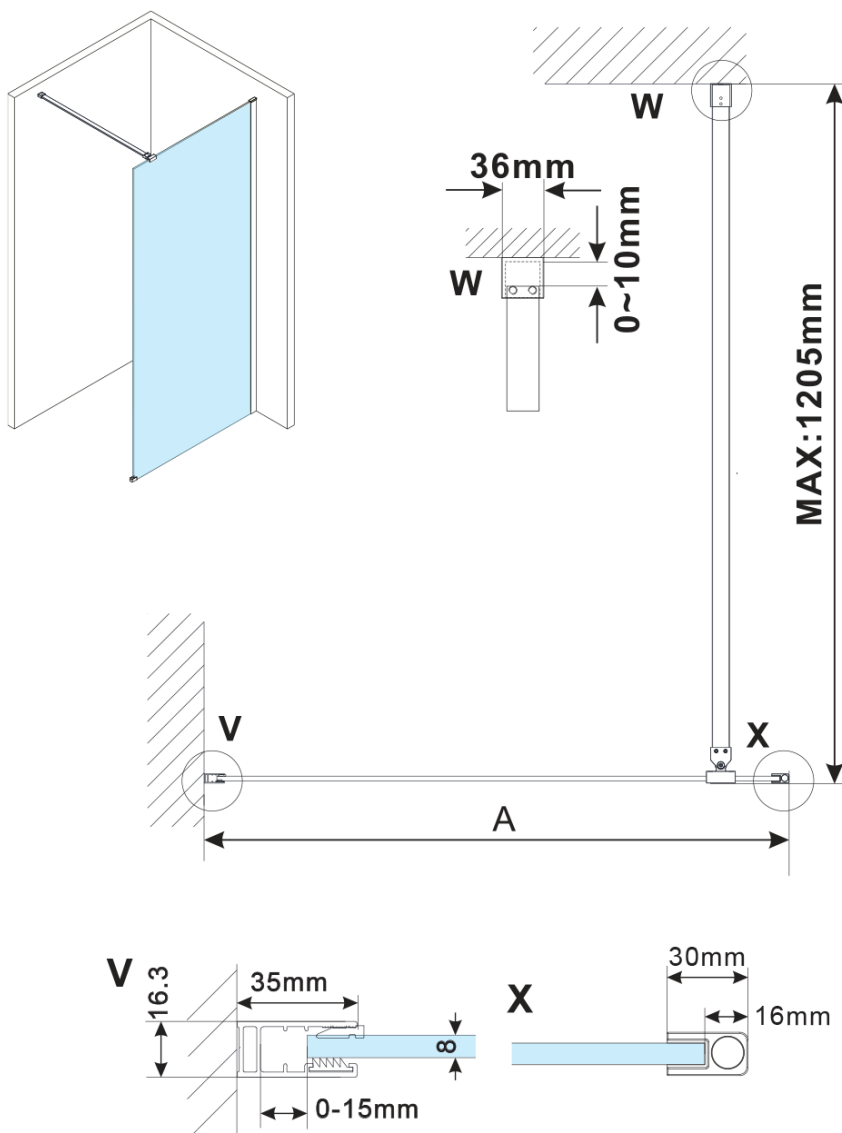

ESCA GOLD MATT jednodílná sprchová zástěna k instalaci ke stěně, kouřové sklo, 1300 mm

Objednací kód: ES1213-04

Základní informace

Značka: Polysan

Série: ESCA

Rozměry

Šířka: 1300 mm

Výška: 2100 mm

Parametry

Záruka: 2 roky

Hmotnost / ks: 73 kg

Balení: 2 ks

Barva profilu: Zlatá mat

Tvar: Jednotěnná pevná

Typ výplně: Kouřové sklo

Úprava skla: Antidrop

Tloušťka skla: 8 mm

Balení neobsahuje: Vzpěra

ESCA GOLD MATT jednodílná sprchová zástěna k instalaci ke stěně, kouřové sklo, 1300 mm

Technický list

MODEL	A,mm
ES1070/ES1170/ES1270/ES1370/ES1570	690~705
ES1080/ES1180/ES1280/ES1380/ES1580	790~805
ES1090/ES1190/ES1290/ES1390/ES1590	890~905
ES1010/ES1110/ES1210/ES1310/ES1510	990~1005
ES1011/ES1111/ES1211/ES1311/ES1511	1090~1105
ES1012/ES1112/ES1212/ES1312/ES1512	1190~1205
ES1013/ES1113/ES1213/ES1313/ES1513	1290~1305
ES1014/ES1114/ES1214/ES1314/ES1514	1390~1405
ES1015/ES1115/ES1215/ES1315/ES1515	1490~1505