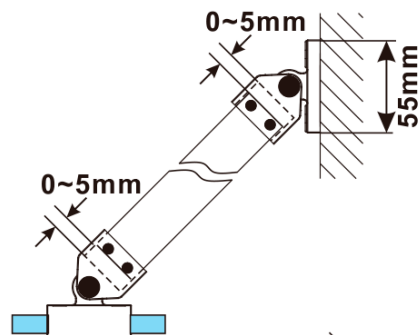

## Rozměry

Výška: 2100 mm

Hloubka: 800 mm

## Parametry

Barva profilu: Zlatá mat

Tvar: Jednostěnná pevná

Typ výplně: Flute sklo

Úprava skla: Antidrop

Tloušťka skla: 8 mm

Hmotnost / ks: 41.0 kg

Balení: 2 ks

Záruka: 2 roky

ESCA GOLD MATT jednodílná sprchová zástěna k instalaci ke stěně, sklo Flute, 800 mm

Technický list

MODEL	A,mm
ES1070/ES1170/ES1270/ES1370/ES1570	690~705
ES1080/ES1180/ES1280/ES1380/ES1580	790~805
ES1090/ES1190/ES1290/ES1390/ES1590	890~905
ES1010/ES1110/ES1210/ES1310/ES1510	990~1005
ES1011/ES1111/ES1211/ES1311/ES1511	1090~1105
ES1012/ES1112/ES1212/ES1312/ES1512	1190~1205
ES1013/ES1113/ES1213/ES1313/ES1513	1290~1305
ES1014/ES1114/ES1214/ES1314/ES1514	1390~1405
ES1015/ES1115/ES1215/ES1315/ES1515	1490~1505

ESCA GOLD MATT jednodílná sprchová zástěna k instalaci ke stěně, sklo Flute, 800 mm

MODEL	A,mm
ES1070/ES1170/ES1270/ES1370/ES1570	690~705
ES1080/ES1180/ES1280/ES1380/ES1580	790~805
ES1090/ES1190/ES1290/ES1390/ES1590	890~905
ES1010/ES1110/ES1210/ES1310/ES1510	990~1005
ES1011/ES1111/ES1211/ES1311/ES1511	1090~1105
ES1012/ES1112/ES1212/ES1312/ES1512	1190~1205