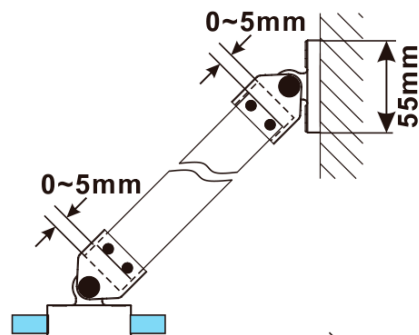

ESCA GOLD MATT jednodílná sprchová zástěna k instalaci ke stěně, sklo Flute, 800 mm

Objednací kód: ES1380-04

Základní informace

Značka: Polysan

Série: ESCA

Rozměry

Šířka: 800 mm

Výška: 2100 mm

Tloušťka skla: 8 mm

Balení neobsahuje: Vzpěra

ESCA GOLD MATT jednodílná sprchová zástěna k instalaci ke stěně, sklo Flute, 800 mm

Technický list

| MODEL | A,mm |
|------------------------------------|-----------|
| ES1070/ES1170/ES1270/ES1370/ES1570 | 690~705 |
| ES1080/ES1180/ES1280/ES1380/ES1580 | 790~805 |
| ES1090/ES1190/ES1290/ES1390/ES1590 | 890~905 |
| ES1010/ES1110/ES1210/ES1310/ES1510 | 990~1005 |
| ES1011/ES1111/ES1211/ES1311/ES1511 | 1090~1105 |
| ES1012/ES1112/ES1212/ES1312/ES1512 | 1190~1205 |
| ES1013/ES1113/ES1213/ES1313/ES1513 | 1290~1305 |
| ES1014/ES1114/ES1214/ES1314/ES1514 | 1390~1405 |
| ES1015/ES1115/ES1215/ES1315/ES1515 | 1490~1505 |

ESCA GOLD MATT jednodílná sprchová zástěna k instalaci ke stěně, sklo Flute, 800 mm

| MODEL | A,mm |
|------------------------------------|-----------|
| ES1070/ES1170/ES1270/ES1370/ES1570 | 690~705 |
| ES1080/ES1180/ES1280/ES1380/ES1580 | 790~805 |
| ES1090/ES1190/ES1290/ES1390/ES1590 | 890~905 |
| ES1010/ES1110/ES1210/ES1310/ES1510 | 990~1005 |
| ES1011/ES1111/ES1211/ES1311/ES1511 | 1090~1105 |
| ES1012/ES1112/ES1212/ES1312/ES1512 | 1190~1205 |