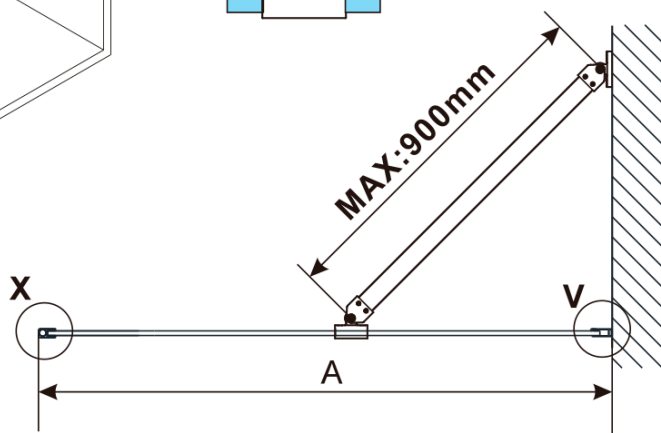

ESCA GOLD MATT jednodílná sprchová zástěna k instalaci ke stěně, sklo Flute, 800 mm

Objednací kód: ES1380-04

Základní informace

Značka: Polysan

Série: ESCA

Rozměry

Výška: 2100 mm

Hloubka: 800 mm

Záruka: 2 roky

ESCA GOLD MATT jednodílná sprchová zástěna k instalaci ke stěně, sklo Flute, 800 mm

Technický list

MODEL	A,mm
ES1070/ES1170/ES1270/ES1370/ES1570	690~705
ES1080/ES1180/ES1280/ES1380/ES1580	790~805
ES1090/ES1190/ES1290/ES1390/ES1590	890~905
ES1010/ES1110/ES1210/ES1310/ES1510	990~1005
ES1011/ES1111/ES1211/ES1311/ES1511	1090~1105
ES1012/ES1112/ES1212/ES1312/ES1512	1190~1205
ES1013/ES1113/ES1213/ES1313/ES1513	1290~1305
ES1014/ES1114/ES1214/ES1314/ES1514	1390~1405
ES1015/ES1115/ES1215/ES1315/ES1515	1490~1505

ESCA GOLD MATT jednodílná sprchová zástěna k instalaci ke stěně, sklo Flute, 800 mm

MODEL	A,mm
ES1070/ES1170/ES1270/ES1370/ES1570	690~705
ES1080/ES1180/ES1280/ES1380/ES1580	790~805
ES1090/ES1190/ES1290/ES1390/ES1590	890~905
ES1010/ES1110/ES1210/ES1310/ES1510	990~1005
ES1011/ES1111/ES1211/ES1311/ES1511	1090~1105
ES1012/ES1112/ES1212/ES1312/ES1512	1190~1205