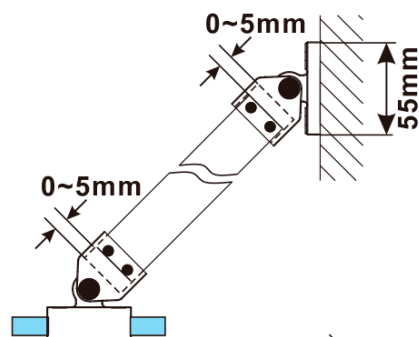

ESCA GOLD MATT jednodílná sprchová zástěna k instalaci ke stěně, sklo Flute, 800 mm

Objednací kód: ES1380-04

Základní informace

Značka: Polysan

Série: ESCA

Rozměry

Výška: 2100 mm

Hloubka: 800 mm

Parametry

Barva profilu: Zlatá mat

Tvar: Jednotěnná pevná

Typ výplně: Flute sklo

Úprava skla: Antidrop

Tloušťka skla: 8 mm

Hmotnost / ks: 41.0 kg

Balení: 2 ks

Záruka: 2 roky

ESCA GOLD MATT jednodílná sprchová zástěna k instalaci ke stěně, sklo Flute, 800 mm

Technický list

MODEL	A,mm
ES1070/ES1170/ES1270/ES1370/ES1570	690~705
ES1080/ES1180/ES1280/ES1380/ES1580	790~805
ES1090/ES1190/ES1290/ES1390/ES1590	890~905
ES1010/ES1110/ES1210/ES1310/ES1510	990~1005
ES1011/ES1111/ES1211/ES1311/ES1511	1090~1105
ES1012/ES1112/ES1212/ES1312/ES1512	1190~1205
ES1013/ES1113/ES1213/ES1313/ES1513	1290~1305
ES1014/ES1114/ES1214/ES1314/ES1514	1390~1405
ES1015/ES1115/ES1215/ES1315/ES1515	1490~1505

ESCA GOLD MATT jednodílná sprchová zástěna k instalaci ke stěně, sklo Flute, 800 mm

MODEL	A,mm
ES1070/ES1170/ES1270/ES1370/ES1570	690~705
ES1080/ES1180/ES1280/ES1380/ES1580	790~805
ES1090/ES1190/ES1290/ES1390/ES1590	890~905
ES1010/ES1110/ES1210/ES1310/ES1510	990~1005
ES1011/ES1111/ES1211/ES1311/ES1511	1090~1105
ES1012/ES1112/ES1212/ES1312/ES1512	1190~1205