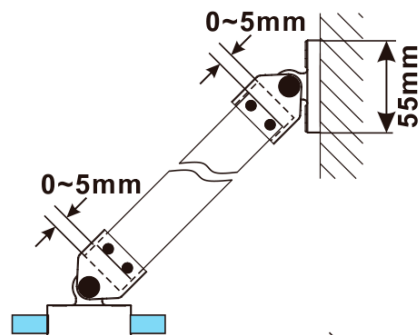

ESCA GOLD MATT jednodílná sprchová zástěna k instalaci ke stěně, sklo Flute, 800 mm

Objednací kód: ES1380-04

Základní informace

Značka: Polysan

Série: ESCA

Rozměry

Výška: 2100 mm

Hloubka: 800 mm

Parametry

Barva profilu: Zlatá mat

Tvar: Jednostěnná pevná

Typ výplně: Flute sklo

Úprava skla: Antidrop

Tloušťka skla: 8 mm

Hmotnost / ks: 41.0 kg

Balení: 2 ks

Záruka: 2 roky

ESCA GOLD MATT jednodílná sprchová zástěna k instalaci ke stěně, sklo Flute, 800 mm

Technický list

MODEL	A,mm
ES1070/ES1170/ES1270/ES1370/ES1570	690~705
ES1080/ES1180/ES1280/ES1380/ES1580	790~805
ES1090/ES1190/ES1290/ES1390/ES1590	890~905
ES1010/ES1110/ES1210/ES1310/ES1510	990~1005
ES1011/ES1111/ES1211/ES1311/ES1511	1090~1105
ES1012/ES1112/ES1212/ES1312/ES1512	1190~1205
ES1013/ES1113/ES1213/ES1313/ES1513	1290~1305
ES1014/ES1114/ES1214/ES1314/ES1514	1390~1405
ES1015/ES1115/ES1215/ES1315/ES1515	1490~1505

ESCA GOLD MATT jednodílná sprchová zástěna k instalaci ke stěně, sklo Flute, 800 mm

MODEL	A,mm
ES1070/ES1170/ES1270/ES1370/ES1570	690~705
ES1080/ES1180/ES1280/ES1380/ES1580	790~805
ES1090/ES1190/ES1290/ES1390/ES1590	890~905
ES1010/ES1110/ES1210/ES1310/ES1510	990~1005
ES1011/ES1111/ES1211/ES1311/ES1511	1090~1105
ES1012/ES1112/ES1212/ES1312/ES1512	1190~1205