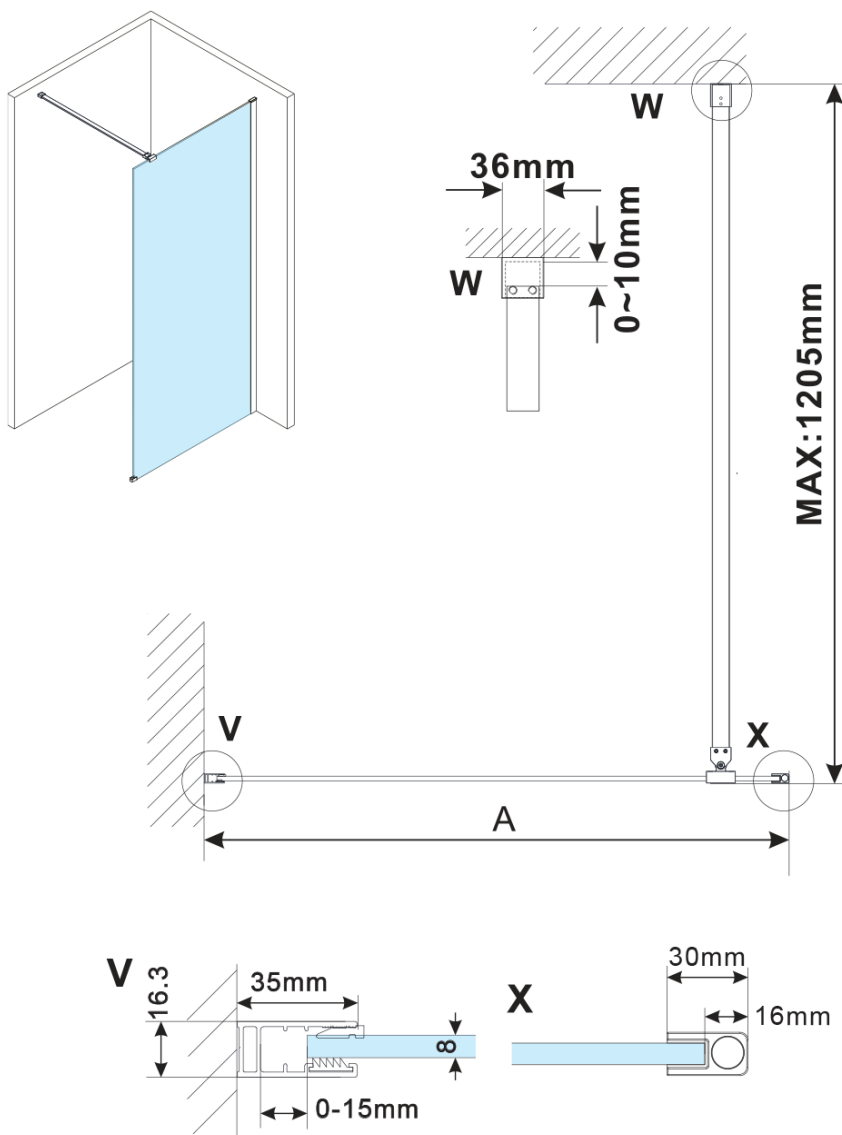

## Rozměry

Výška: 2100 mm

Hloubka: 1200 mm

## Parametry

Barva profilu: Zlatá mat

Tvar: Jednotěnná pevná

Typ výplně: Flute sklo

Úprava skla: Antidrop

Tloušťka skla: 8 mm

Hmotnost / ks: 41.0 kg

Balení: 2 ks

Záruka: 2 roky

ESCA GOLD MATT jednodílná sprchová zástěna k instalaci ke stěně, sklo Flute, 1200 mm

Technický list

| MODEL                              | A,mm      |
|------------------------------------|-----------|
| ES1070/ES1170/ES1270/ES1370/ES1570 | 690~705   |
| ES1080/ES1180/ES1280/ES1380/ES1580 | 790~805   |
| ES1090/ES1190/ES1290/ES1390/ES1590 | 890~905   |
| ES1010/ES1110/ES1210/ES1310/ES1510 | 990~1005  |
| ES1011/ES1111/ES1211/ES1311/ES1511 | 1090~1105 |
| ES1012/ES1112/ES1212/ES1312/ES1512 | 1190~1205 |
| ES1013/ES1113/ES1213/ES1313/ES1513 | 1290~1305 |
| ES1014/ES1114/ES1214/ES1314/ES1514 | 1390~1405 |
| ES1015/ES1115/ES1215/ES1315/ES1515 | 1490~1505 |

ESCA GOLD MATT jednodílná sprchová zástěna k instalaci ke stěně, sklo Flute, 1200 mm

| MODEL                              | A,mm      |
|------------------------------------|-----------|
| ES1070/ES1170/ES1270/ES1370/ES1570 | 690~705   |
| ES1080/ES1180/ES1280/ES1380/ES1580 | 790~805   |
| ES1090/ES1190/ES1290/ES1390/ES1590 | 890~905   |
| ES1010/ES1110/ES1210/ES1310/ES1510 | 990~1005  |
| ES1011/ES1111/ES1211/ES1311/ES1511 | 1090~1105 |
| ES1012/ES1112/ES1212/ES1312/ES1512 | 1190~1205 |