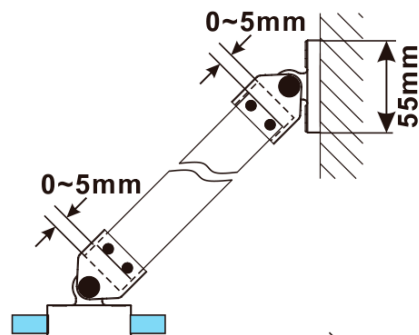

ESCA GOLD MATT jednodílná sprchová zástěna k instalaci ke stěně, sklo Flute, 1200 mm

Objednací kód: ES1312-04

Základní informace

Značka: Polysan

Série: ESCA

Rozměry

Výška: 2100 mm

Hloubka: 1200 mm

Parametry

Barva profilu: Zlatá mat

Tvar: Jednostěnná pevná

Typ výplně: Flute sklo

Úprava skla: Antidrop

Tloušťka skla: 8 mm

Hmotnost / ks: 41.0 kg

Balení: 2 ks

Záruka: 2 roky

ESCA GOLD MATT jednodílná sprchová zástěna k instalaci ke stěně, sklo Flute, 1200 mm

Technický list

MODEL	A,mm
ES1070/ES1170/ES1270/ES1370/ES1570	690~705
ES1080/ES1180/ES1280/ES1380/ES1580	790~805
ES1090/ES1190/ES1290/ES1390/ES1590	890~905
ES1010/ES1110/ES1210/ES1310/ES1510	990~1005
ES1011/ES1111/ES1211/ES1311/ES1511	1090~1105
ES1012/ES1112/ES1212/ES1312/ES1512	1190~1205
ES1013/ES1113/ES1213/ES1313/ES1513	1290~1305
ES1014/ES1114/ES1214/ES1314/ES1514	1390~1405
ES1015/ES1115/ES1215/ES1315/ES1515	1490~1505

ESCA GOLD MATT jednodílná sprchová zástěna k instalaci ke stěně, sklo Flute, 1200 mm

MODEL	A,mm
ES1070/ES1170/ES1270/ES1370/ES1570	690~705
ES1080/ES1180/ES1280/ES1380/ES1580	790~805
ES1090/ES1190/ES1290/ES1390/ES1590	890~905
ES1010/ES1110/ES1210/ES1310/ES1510	990~1005
ES1011/ES1111/ES1211/ES1311/ES1511	1090~1105
ES1012/ES1112/ES1212/ES1312/ES1512	1190~1205