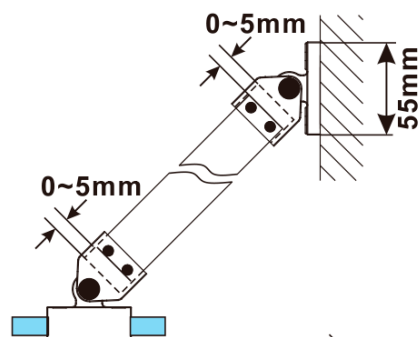

## Rozměry

Výška: 2100 mm

Hloubka: 1200 mm

## Parametry

Barva profilu: Zlatá mat

Tvar: Jednotěnná pevná

Typ výplně: Flute sklo

Úprava skla: Antidrop

Tloušťka skla: 8 mm

Hmotnost / ks: 41.0 kg

Balení: 2 ks

Záruka: 2 roky

ESCA GOLD MATT jednodílná sprchová zástěna k instalaci ke stěně, sklo Flute, 1200 mm

Technický list

| MODEL                              | A,mm      |
|------------------------------------|-----------|
| ES1070/ES1170/ES1270/ES1370/ES1570 | 690~705   |
| ES1080/ES1180/ES1280/ES1380/ES1580 | 790~805   |
| ES1090/ES1190/ES1290/ES1390/ES1590 | 890~905   |
| ES1010/ES1110/ES1210/ES1310/ES1510 | 990~1005  |
| ES1011/ES1111/ES1211/ES1311/ES1511 | 1090~1105 |
| ES1012/ES1112/ES1212/ES1312/ES1512 | 1190~1205 |
| ES1013/ES1113/ES1213/ES1313/ES1513 | 1290~1305 |
| ES1014/ES1114/ES1214/ES1314/ES1514 | 1390~1405 |
| ES1015/ES1115/ES1215/ES1315/ES1515 | 1490~1505 |

ESCA GOLD MATT jednodílná sprchová zástěna k instalaci ke stěně, sklo Flute, 1200 mm

| MODEL                              | A,mm      |
|------------------------------------|-----------|
| ES1070/ES1170/ES1270/ES1370/ES1570 | 690~705   |
| ES1080/ES1180/ES1280/ES1380/ES1580 | 790~805   |
| ES1090/ES1190/ES1290/ES1390/ES1590 | 890~905   |
| ES1010/ES1110/ES1210/ES1310/ES1510 | 990~1005  |
| ES1011/ES1111/ES1211/ES1311/ES1511 | 1090~1105 |
| ES1012/ES1112/ES1212/ES1312/ES1512 | 1190~1205 |