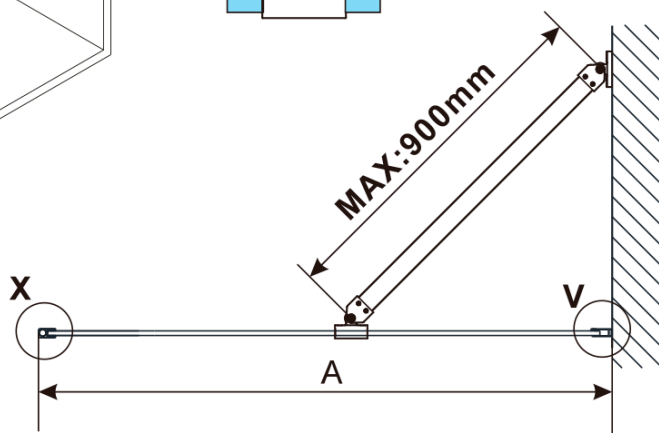

## Rozměry

Výška: 2100 mm

Hloubka: 1200 mm

Záruka: 2 roky

ESCA GOLD MATT jednodílná sprchová zástěna k instalaci ke stěně, sklo Flute, 1200 mm

Technický list

| MODEL                              | A,mm      |
|------------------------------------|-----------|
| ES1070/ES1170/ES1270/ES1370/ES1570 | 690~705   |
| ES1080/ES1180/ES1280/ES1380/ES1580 | 790~805   |
| ES1090/ES1190/ES1290/ES1390/ES1590 | 890~905   |
| ES1010/ES1110/ES1210/ES1310/ES1510 | 990~1005  |
| ES1011/ES1111/ES1211/ES1311/ES1511 | 1090~1105 |
| ES1012/ES1112/ES1212/ES1312/ES1512 | 1190~1205 |
| ES1013/ES1113/ES1213/ES1313/ES1513 | 1290~1305 |
| ES1014/ES1114/ES1214/ES1314/ES1514 | 1390~1405 |
| ES1015/ES1115/ES1215/ES1315/ES1515 | 1490~1505 |

ESCA GOLD MATT jednodílná sprchová zástěna k instalaci ke stěně, sklo Flute, 1200 mm

| MODEL                              | A,mm      |
|------------------------------------|-----------|
| ES1070/ES1170/ES1270/ES1370/ES1570 | 690~705   |
| ES1080/ES1180/ES1280/ES1380/ES1580 | 790~805   |
| ES1090/ES1190/ES1290/ES1390/ES1590 | 890~905   |
| ES1010/ES1110/ES1210/ES1310/ES1510 | 990~1005  |
| ES1011/ES1111/ES1211/ES1311/ES1511 | 1090~1105 |
| ES1012/ES1112/ES1212/ES1312/ES1512 | 1190~1205 |