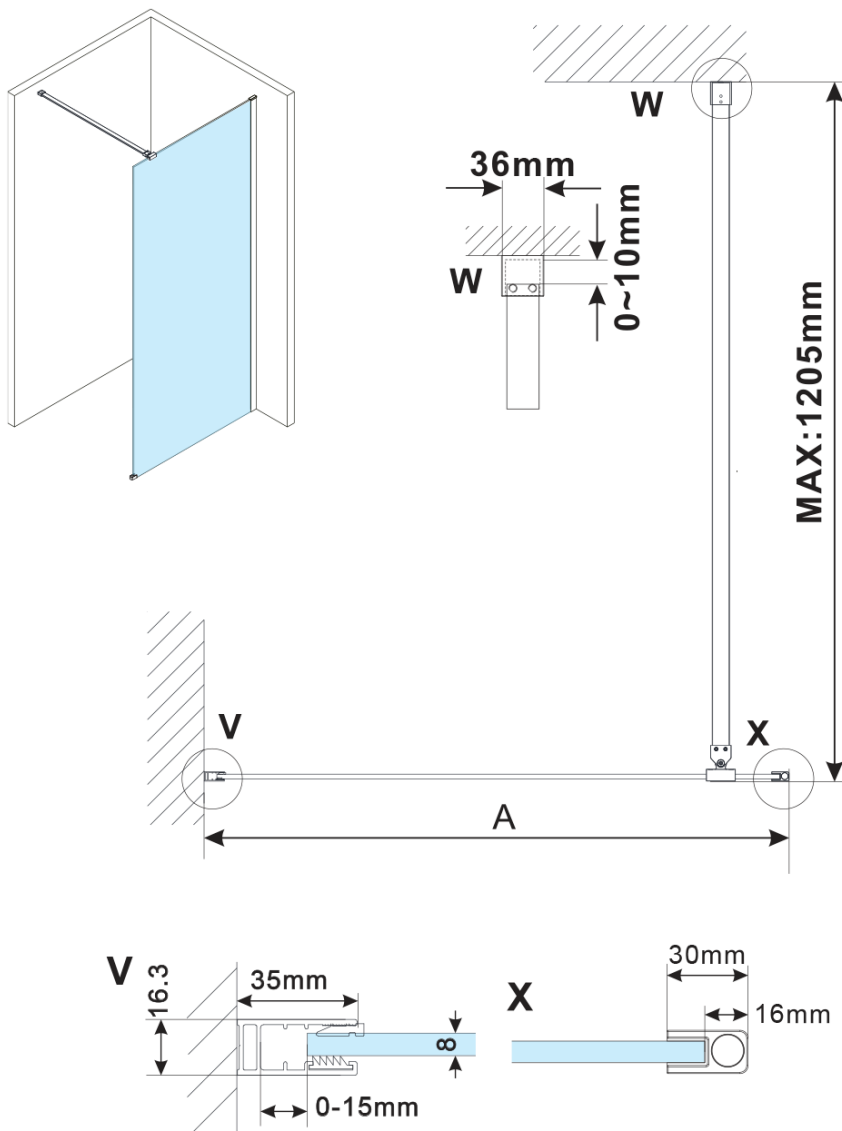

## Rozměry

Šířka: 800 mm

Výška: 2100 mm

## Parametry

Barva profilu: Zlatá mat

Tvar: Jednostěnná pevná

Typ výplně: Matné sklo

Úprava skla: Antidrop

Tloušťka skla: 8 mm

Balení neobsahuje: Vzpěra

Hmotnost / ks: 41.0 kg

Balení: 2 ks

Záruka: 2 roky

ESCA GOLD MATT jednodílná sprchová zástěna k instalaci ke stěně, matné sklo, 800 mm

Technický list

MODEL	A,mm
ES1070/ES1170/ES1270/ES1370/ES1570	690~705
ES1080/ES1180/ES1280/ES1380/ES1580	790~805
ES1090/ES1190/ES1290/ES1390/ES1590	890~905
ES1010/ES1110/ES1210/ES1310/ES1510	990~1005
ES1011/ES1111/ES1211/ES1311/ES1511	1090~1105
ES1012/ES1112/ES1212/ES1312/ES1512	1190~1205
ES1013/ES1113/ES1213/ES1313/ES1513	1290~1305
ES1014/ES1114/ES1214/ES1314/ES1514	1390~1405
ES1015/ES1115/ES1215/ES1315/ES1515	1490~1505

ESCA GOLD MATT jednodílná sprchová zástěna k instalaci ke stěně, matné sklo, 800 mm

MODEL	A,mm
ES1070/ES1170/ES1270/ES1370/ES1570	690~705
ES1080/ES1180/ES1280/ES1380/ES1580	790~805
ES1090/ES1190/ES1290/ES1390/ES1590	890~905
ES1010/ES1110/ES1210/ES1310/ES1510	990~1005
ES1011/ES1111/ES1211/ES1311/ES1511	1090~1105
ES1012/ES1112/ES1212/ES1312/ES1512	1190~1205