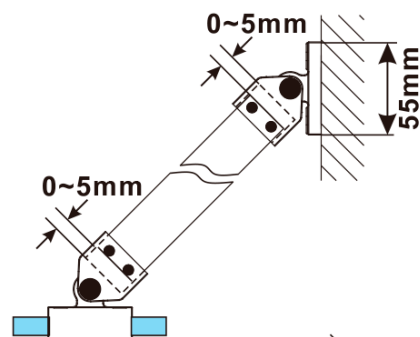

## Rozměry

Výška: 2100 mm

Hloubka: 800 mm

Záruka: 2 roky

ESCA GOLD MATT jednodílná sprchová zástěna k instalaci ke stěně, matné sklo, 800 mm

Technický list

MODEL	A,mm
ES1070/ES1170/ES1270/ES1370/ES1570	690~705
ES1080/ES1180/ES1280/ES1380/ES1580	790~805
ES1090/ES1190/ES1290/ES1390/ES1590	890~905
ES1010/ES1110/ES1210/ES1310/ES1510	990~1005
ES1011/ES1111/ES1211/ES1311/ES1511	1090~1105
ES1012/ES1112/ES1212/ES1312/ES1512	1190~1205
ES1013/ES1113/ES1213/ES1313/ES1513	1290~1305
ES1014/ES1114/ES1214/ES1314/ES1514	1390~1405
ES1015/ES1115/ES1215/ES1315/ES1515	1490~1505

ESCA GOLD MATT jednodílná sprchová zástěna k instalaci ke stěně, matné sklo, 800 mm

MODEL	A,mm
ES1070/ES1170/ES1270/ES1370/ES1570	690~705
ES1080/ES1180/ES1280/ES1380/ES1580	790~805
ES1090/ES1190/ES1290/ES1390/ES1590	890~905
ES1010/ES1110/ES1210/ES1310/ES1510	990~1005
ES1011/ES1111/ES1211/ES1311/ES1511	1090~1105
ES1012/ES1112/ES1212/ES1312/ES1512	1190~1205