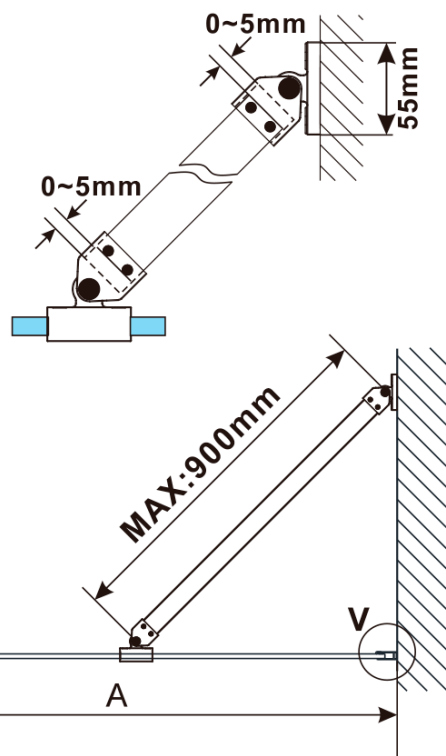

ESCA GOLD MATT jednodílná sprchová zástěna k instalaci ke stěně, matné sklo, 800 mm

Objednací kód: ES1180-04

Základní informace

Značka: Polysan

Série: ESCA

Rozměry

Výška: 2100 mm

Hloubka: 800 mm

Parametry

Barva profilu: Zlatá mat

Tvar: Jednostěnná pevná

Typ výplně: Matné sklo

Úprava skla: Antidrop

Tloušťka skla: 8 mm

Hmotnost / ks: 41.0 kg

Balení: 2 ks

Záruka: 2 roky

ESCA GOLD MATT jednodílná sprchová zástěna k instalaci ke stěně, matné sklo, 800 mm

Technický list

MODEL	A,mm
ES1070/ES1170/ES1270/ES1370/ES1570	690~705
ES1080/ES1180/ES1280/ES1380/ES1580	790~805
ES1090/ES1190/ES1290/ES1390/ES1590	890~905
ES1010/ES1110/ES1210/ES1310/ES1510	990~1005
ES1011/ES1111/ES1211/ES1311/ES1511	1090~1105
ES1012/ES1112/ES1212/ES1312/ES1512	1190~1205
ES1013/ES1113/ES1213/ES1313/ES1513	1290~1305
ES1014/ES1114/ES1214/ES1314/ES1514	1390~1405
ES1015/ES1115/ES1215/ES1315/ES1515	1490~1505

ESCA GOLD MATT jednodílná sprchová zástěna k instalaci ke stěně, matné sklo, 800 mm

MODEL	A,mm
ES1070/ES1170/ES1270/ES1370/ES1570	690~705
ES1080/ES1180/ES1280/ES1380/ES1580	790~805
ES1090/ES1190/ES1290/ES1390/ES1590	890~905
ES1010/ES1110/ES1210/ES1310/ES1510	990~1005
ES1011/ES1111/ES1211/ES1311/ES1511	1090~1105
ES1012/ES1112/ES1212/ES1312/ES1512	1190~1205