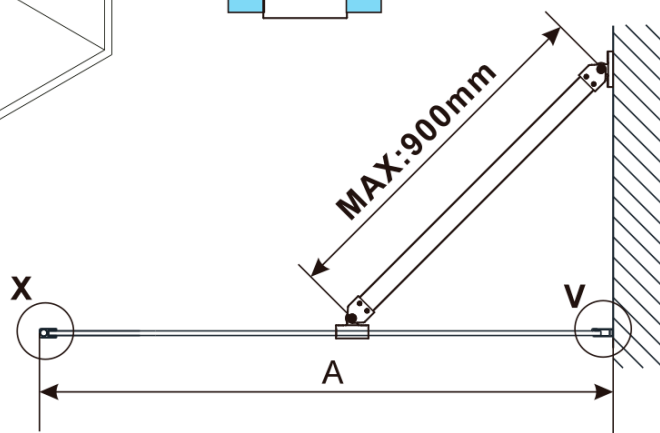

## Rozměry

Výška: 2100 mm

Hloubka: 800 mm

Záruka: 2 roky

ESCA GOLD MATT jednodílná sprchová zástěna k instalaci ke stěně, matné sklo, 800 mm

Technický list

MODEL	A,mm
ES1070/ES1170/ES1270/ES1370/ES1570	690~705
ES1080/ES1180/ES1280/ES1380/ES1580	790~805
ES1090/ES1190/ES1290/ES1390/ES1590	890~905
ES1010/ES1110/ES1210/ES1310/ES1510	990~1005
ES1011/ES1111/ES1211/ES1311/ES1511	1090~1105
ES1012/ES1112/ES1212/ES1312/ES1512	1190~1205
ES1013/ES1113/ES1213/ES1313/ES1513	1290~1305
ES1014/ES1114/ES1214/ES1314/ES1514	1390~1405
ES1015/ES1115/ES1215/ES1315/ES1515	1490~1505

ESCA GOLD MATT jednodílná sprchová zástěna k instalaci ke stěně, matné sklo, 800 mm

MODEL	A,mm
ES1070/ES1170/ES1270/ES1370/ES1570	690~705
ES1080/ES1180/ES1280/ES1380/ES1580	790~805
ES1090/ES1190/ES1290/ES1390/ES1590	890~905
ES1010/ES1110/ES1210/ES1310/ES1510	990~1005
ES1011/ES1111/ES1211/ES1311/ES1511	1090~1105
ES1012/ES1112/ES1212/ES1312/ES1512	1190~1205