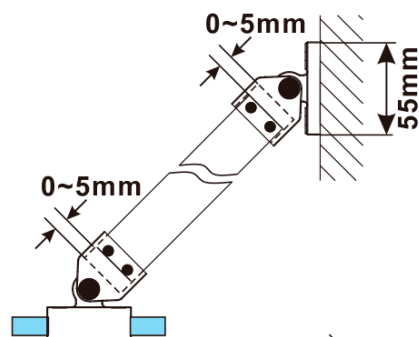

ESCA GOLD MATT jednodílná sprchová zástěna k instalaci ke stěně, matné sklo, 700 mm

Objednací kód: ES1170-04

Základní informace

Značka: Polysan

Série: ESCA

Rozměry

Výška: 2100 mm

Hloubka: 700 mm

Záruka: 2 roky

ESCA GOLD MATT jednodílná sprchová zástěna k instalaci ke stěně, matné sklo, 700 mm

Technický list

MODEL	A,mm
ES1070/ES1170/ES1270/ES1370/ES1570	690~705
ES1080/ES1180/ES1280/ES1380/ES1580	790~805
ES1090/ES1190/ES1290/ES1390/ES1590	890~905
ES1010/ES1110/ES1210/ES1310/ES1510	990~1005
ES1011/ES1111/ES1211/ES1311/ES1511	1090~1105
ES1012/ES1112/ES1212/ES1312/ES1512	1190~1205
ES1013/ES1113/ES1213/ES1313/ES1513	1290~1305
ES1014/ES1114/ES1214/ES1314/ES1514	1390~1405
ES1015/ES1115/ES1215/ES1315/ES1515	1490~1505

ESCA GOLD MATT jednodílná sprchová zástěna k instalaci ke stěně, matné sklo, 700 mm

MODEL	A,mm
ES1070/ES1170/ES1270/ES1370/ES1570	690~705
ES1080/ES1180/ES1280/ES1380/ES1580	790~805
ES1090/ES1190/ES1290/ES1390/ES1590	890~905
ES1010/ES1110/ES1210/ES1310/ES1510	990~1005
ES1011/ES1111/ES1211/ES1311/ES1511	1090~1105
ES1012/ES1112/ES1212/ES1312/ES1512	1190~1205