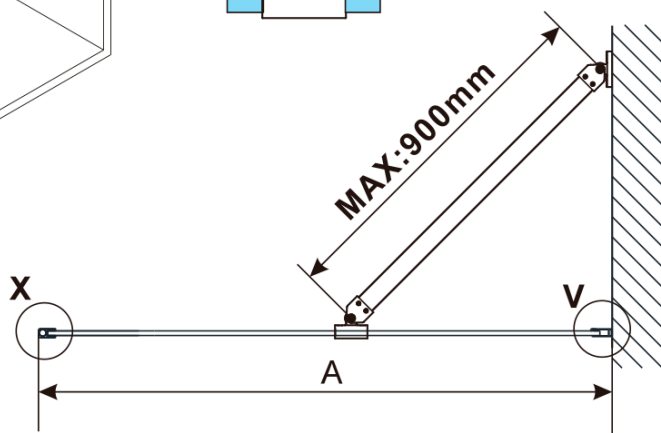

ESCA GOLD MATT jednodílná sprchová zástěna k instalaci ke stěně, matné sklo, 700 mm

Objednací kód: ES1170-04

Základní informace

Značka: Polysan

Série: ESCA

Rozměry

Výška: 2100 mm

Hloubka: 700 mm

Záruka: 2 roky

ESCA GOLD MATT jednodílná sprchová zástěna k instalaci ke stěně, matné sklo, 700 mm

Technický list

MODEL	A,mm
ES1070/ES1170/ES1270/ES1370/ES1570	690~705
ES1080/ES1180/ES1280/ES1380/ES1580	790~805
ES1090/ES1190/ES1290/ES1390/ES1590	890~905
ES1010/ES1110/ES1210/ES1310/ES1510	990~1005
ES1011/ES1111/ES1211/ES1311/ES1511	1090~1105
ES1012/ES1112/ES1212/ES1312/ES1512	1190~1205
ES1013/ES1113/ES1213/ES1313/ES1513	1290~1305
ES1014/ES1114/ES1214/ES1314/ES1514	1390~1405
ES1015/ES1115/ES1215/ES1315/ES1515	1490~1505

ESCA GOLD MATT jednodílná sprchová zástěna k instalaci ke stěně, matné sklo, 700 mm

MODEL	A,mm
ES1070/ES1170/ES1270/ES1370/ES1570	690~705
ES1080/ES1180/ES1280/ES1380/ES1580	790~805
ES1090/ES1190/ES1290/ES1390/ES1590	890~905
ES1010/ES1110/ES1210/ES1310/ES1510	990~1005
ES1011/ES1111/ES1211/ES1311/ES1511	1090~1105
ES1012/ES1112/ES1212/ES1312/ES1512	1190~1205