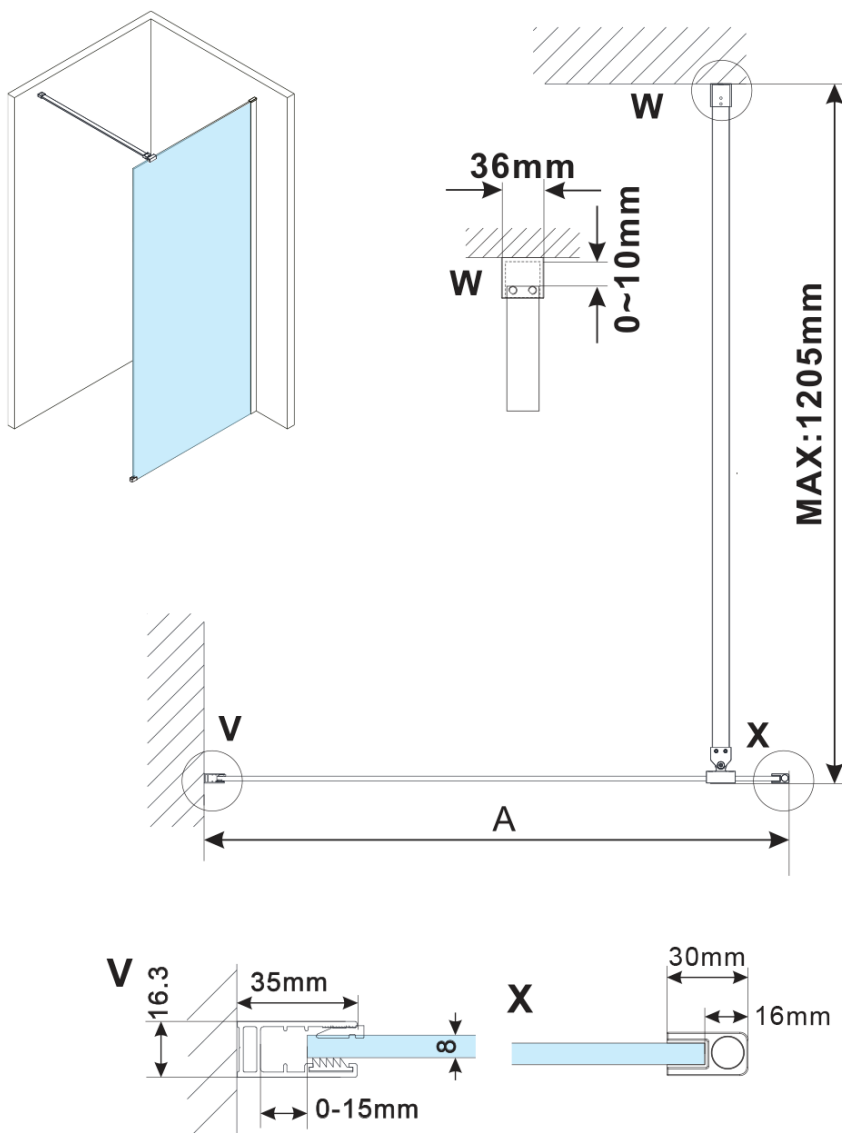

# ESCA GOLD MATT jednodílná sprchová zástěna k instalaci ke stěně, matné sklo, 700 mm

Objednací kód: ES1170-04

## Rozměry

Šířka: 700 mm

Výška: 2100 mm

## Technický list

MODEL	A,mm
ES1070/ES1170/ES1270/ES1370/ES1570	690~705
ES1080/ES1180/ES1280/ES1380/ES1580	790~805
ES1090/ES1190/ES1290/ES1390/ES1590	890~905
ES1010/ES1110/ES1210/ES1310/ES1510	990~1005
ES1011/ES1111/ES1211/ES1311/ES1511	1090~1105
ES1012/ES1112/ES1212/ES1312/ES1512	1190~1205
ES1013/ES1113/ES1213/ES1313/ES1513	1290~1305
ES1014/ES1114/ES1214/ES1314/ES1514	1390~1405
ES1015/ES1115/ES1215/ES1315/ES1515	1490~1505

ESCA GOLD MATT jednodílná sprchová zástěna k instalaci ke stěně, matné sklo, 700 mm

MODEL	A,mm
ES1070/ES1170/ES1270/ES1370/ES1570	690~705
ES1080/ES1180/ES1280/ES1380/ES1580	790~805
ES1090/ES1190/ES1290/ES1390/ES1590	890~905
ES1010/ES1110/ES1210/ES1310/ES1510	990~1005
ES1011/ES1111/ES1211/ES1311/ES1511	1090~1105
ES1012/ES1112/ES1212/ES1312/ES1512	1190~1205