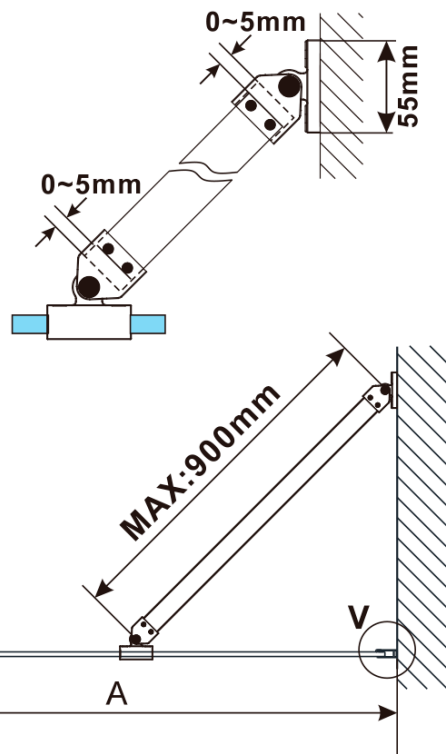

ESCA GOLD MATT jednodílná sprchová zástěna k instalaci ke stěně, matné sklo, 1200 mm

Objednací kód: ES1112-04

Základní informace

Značka: Polysan

Série: ESCA

Rozměry

Výška: 2100 mm

Hloubka: 1200 mm

Parametry

Barva profilu: Zlatá mat

Tvar: Jednostěnná pevná

Typ výplně: Matné sklo

Úprava skla: Antidrop

Tloušťka skla: 8 mm

Hmotnost / ks: 68.0 kg

Balení: 2 ks

Záruka: 2 roky

ESCA GOLD MATT jednodílná sprchová zástěna k instalaci ke stěně, matné sklo, 1200 mm

Technický list

MODEL	A,mm
ES1070/ES1170/ES1270/ES1370/ES1570	690~705
ES1080/ES1180/ES1280/ES1380/ES1580	790~805
ES1090/ES1190/ES1290/ES1390/ES1590	890~905
ES1010/ES1110/ES1210/ES1310/ES1510	990~1005
ES1011/ES1111/ES1211/ES1311/ES1511	1090~1105
ES1012/ES1112/ES1212/ES1312/ES1512	1190~1205
ES1013/ES1113/ES1213/ES1313/ES1513	1290~1305
ES1014/ES1114/ES1214/ES1314/ES1514	1390~1405
ES1015/ES1115/ES1215/ES1315/ES1515	1490~1505

ESCA GOLD MATT jednodílná sprchová zástěna k instalaci ke stěně, matné sklo, 1200 mm

MODEL	A,mm
ES1070/ES1170/ES1270/ES1370/ES1570	690~705
ES1080/ES1180/ES1280/ES1380/ES1580	790~805
ES1090/ES1190/ES1290/ES1390/ES1590	890~905
ES1010/ES1110/ES1210/ES1310/ES1510	990~1005
ES1011/ES1111/ES1211/ES1311/ES1511	1090~1105
ES1012/ES1112/ES1212/ES1312/ES1512	1190~1205