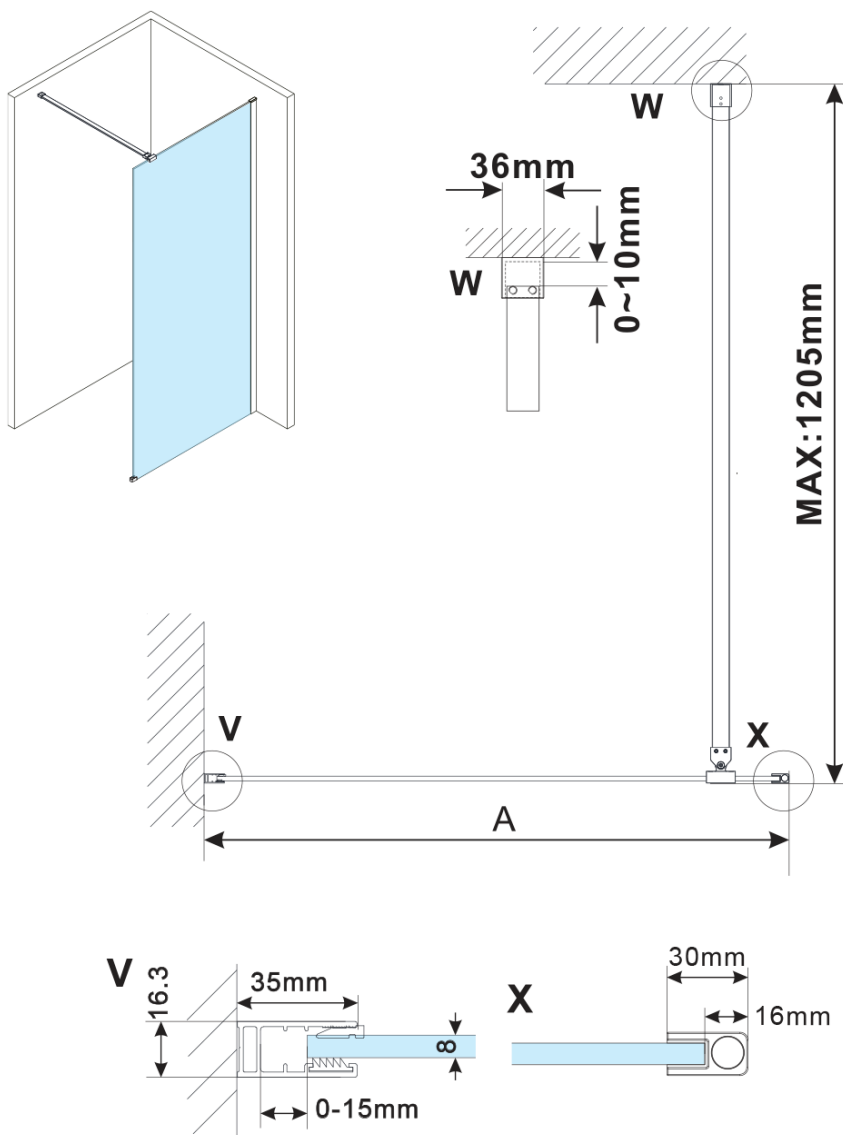

ESCA GOLD MATT jednodílná sprchová zástěna k instalaci ke stěně, matné sklo, 1200 mm

Objednací kód: ES1112-04

Základní informace

Značka: Polysan

Série: ESCA

Rozměry

Výška: 2100 mm

Hloubka: 1200 mm

Parametry

Barva profilu: Zlatá mat

Tvar: Jednostěnná pevná

Typ výplně: Matné sklo

Úprava skla: Antidrop

Tloušťka skla: 8 mm

Hmotnost / ks: 68.0 kg

Balení: 2 ks

Záruka: 2 roky

ESCA GOLD MATT jednodílná sprchová zástěna k instalaci ke stěně, matné sklo, 1200 mm

Technický list

MODEL	A,mm
ES1070/ES1170/ES1270/ES1370/ES1570	690~705
ES1080/ES1180/ES1280/ES1380/ES1580	790~805
ES1090/ES1190/ES1290/ES1390/ES1590	890~905
ES1010/ES1110/ES1210/ES1310/ES1510	990~1005
ES1011/ES1111/ES1211/ES1311/ES1511	1090~1105
ES1012/ES1112/ES1212/ES1312/ES1512	1190~1205
ES1013/ES1113/ES1213/ES1313/ES1513	1290~1305
ES1014/ES1114/ES1214/ES1314/ES1514	1390~1405
ES1015/ES1115/ES1215/ES1315/ES1515	1490~1505

ESCA GOLD MATT jednodílná sprchová zástěna k instalaci ke stěně, matné sklo, 1200 mm

MODEL	A,mm
ES1070/ES1170/ES1270/ES1370/ES1570	690~705
ES1080/ES1180/ES1280/ES1380/ES1580	790~805
ES1090/ES1190/ES1290/ES1390/ES1590	890~905
ES1010/ES1110/ES1210/ES1310/ES1510	990~1005
ES1011/ES1111/ES1211/ES1311/ES1511	1090~1105
ES1012/ES1112/ES1212/ES1312/ES1512	1190~1205