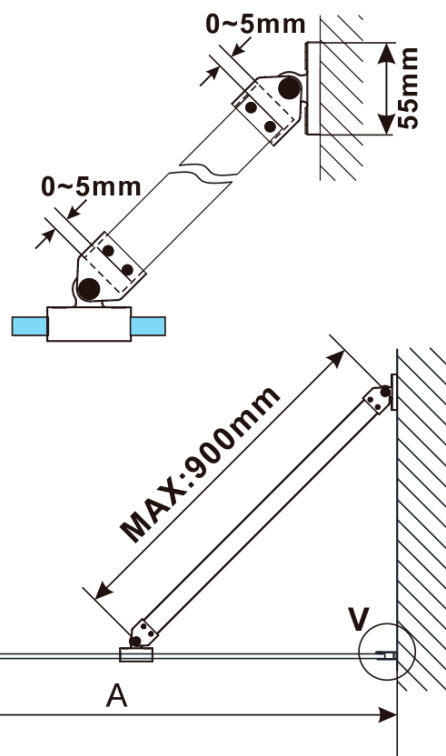

ESCA GOLD MATT jednodílná sprchová zástěna k instalaci ke stěně, matné sklo, 1200 mm

Objednací kód: ES1112-04

Základní informace

Značka: Polysan

Série: ESCA

Rozměry

Výška: 2100 mm

Hloubka: 1200 mm

Parametry

Barva profilu: Zlatá mat

Tvar: Jednostěnná pevná

Typ výplně: Matné sklo

Úprava skla: Antidrop

Tloušťka skla: 8 mm

Hmotnost / ks: 68.0 kg

Balení: 2 ks

Záruka: 2 roky

ESCA GOLD MATT jednodílná sprchová zástěna k instalaci ke stěně, matné sklo, 1200 mm

Technický list

MODEL	A,mm
ES1070/ES1170/ES1270/ES1370/ES1570	690~705
ES1080/ES1180/ES1280/ES1380/ES1580	790~805
ES1090/ES1190/ES1290/ES1390/ES1590	890~905
ES1010/ES1110/ES1210/ES1310/ES1510	990~1005
ES1011/ES1111/ES1211/ES1311/ES1511	1090~1105
ES1012/ES1112/ES1212/ES1312/ES1512	1190~1205
ES1013/ES1113/ES1213/ES1313/ES1513	1290~1305
ES1014/ES1114/ES1214/ES1314/ES1514	1390~1405
ES1015/ES1115/ES1215/ES1315/ES1515	1490~1505

ESCA GOLD MATT jednodílná sprchová zástěna k instalaci ke stěně, matné sklo, 1200 mm

MODEL	A,mm
ES1070/ES1170/ES1270/ES1370/ES1570	690~705
ES1080/ES1180/ES1280/ES1380/ES1580	790~805
ES1090/ES1190/ES1290/ES1390/ES1590	890~905
ES1010/ES1110/ES1210/ES1310/ES1510	990~1005
ES1011/ES1111/ES1211/ES1311/ES1511	1090~1105
ES1012/ES1112/ES1212/ES1312/ES1512	1190~1205