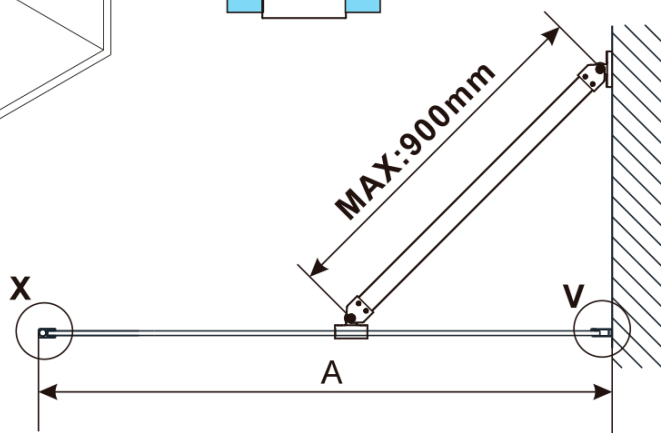

ESCA GOLD MATT jednodílná sprchová zástěna k instalaci ke stěně, matné sklo, 1200 mm

Objednací kód: ES1112-04

Základní informace

Značka: Polysan

Série: ESCA

Rozměry

Výška: 2100 mm

Hloubka: 1200 mm

Záruka: 2 roky

ESCA GOLD MATT jednodílná sprchová zástěna k instalaci ke stěně, matné sklo, 1200 mm

Technický list

MODEL	A,mm
ES1070/ES1170/ES1270/ES1370/ES1570	690~705
ES1080/ES1180/ES1280/ES1380/ES1580	790~805
ES1090/ES1190/ES1290/ES1390/ES1590	890~905
ES1010/ES1110/ES1210/ES1310/ES1510	990~1005
ES1011/ES1111/ES1211/ES1311/ES1511	1090~1105
ES1012/ES1112/ES1212/ES1312/ES1512	1190~1205
ES1013/ES1113/ES1213/ES1313/ES1513	1290~1305
ES1014/ES1114/ES1214/ES1314/ES1514	1390~1405
ES1015/ES1115/ES1215/ES1315/ES1515	1490~1505

ESCA GOLD MATT jednodílná sprchová zástěna k instalaci ke stěně, matné sklo, 1200 mm

MODEL	A,mm
ES1070/ES1170/ES1270/ES1370/ES1570	690~705
ES1080/ES1180/ES1280/ES1380/ES1580	790~805
ES1090/ES1190/ES1290/ES1390/ES1590	890~905
ES1010/ES1110/ES1210/ES1310/ES1510	990~1005
ES1011/ES1111/ES1211/ES1311/ES1511	1090~1105
ES1012/ES1112/ES1212/ES1312/ES1512	1190~1205