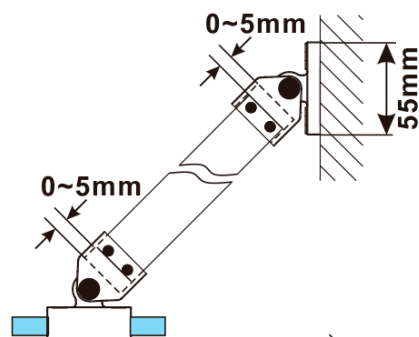

ESCA GOLD MATT jednodílná sprchová zástěna k instalaci ke stěně, matné sklo, 1200 mm

Objednací kód: ES1112-04

Základní informace

Značka: Polysan

Série: ESCA

Rozměry

Výška: 2100 mm

Hloubka: 1200 mm

Záruka: 2 roky

ESCA GOLD MATT jednodílná sprchová zástěna k instalaci ke stěně, matné sklo, 1200 mm

Technický list

MODEL	A,mm
ES1070/ES1170/ES1270/ES1370/ES1570	690~705
ES1080/ES1180/ES1280/ES1380/ES1580	790~805
ES1090/ES1190/ES1290/ES1390/ES1590	890~905
ES1010/ES1110/ES1210/ES1310/ES1510	990~1005
ES1011/ES1111/ES1211/ES1311/ES1511	1090~1105
ES1012/ES1112/ES1212/ES1312/ES1512	1190~1205
ES1013/ES1113/ES1213/ES1313/ES1513	1290~1305
ES1014/ES1114/ES1214/ES1314/ES1514	1390~1405
ES1015/ES1115/ES1215/ES1315/ES1515	1490~1505

ESCA GOLD MATT jednodílná sprchová zástěna k instalaci ke stěně, matné sklo, 1200 mm

MODEL	A,mm
ES1070/ES1170/ES1270/ES1370/ES1570	690~705
ES1080/ES1180/ES1280/ES1380/ES1580	790~805
ES1090/ES1190/ES1290/ES1390/ES1590	890~905
ES1010/ES1110/ES1210/ES1310/ES1510	990~1005
ES1011/ES1111/ES1211/ES1311/ES1511	1090~1105
ES1012/ES1112/ES1212/ES1312/ES1512	1190~1205