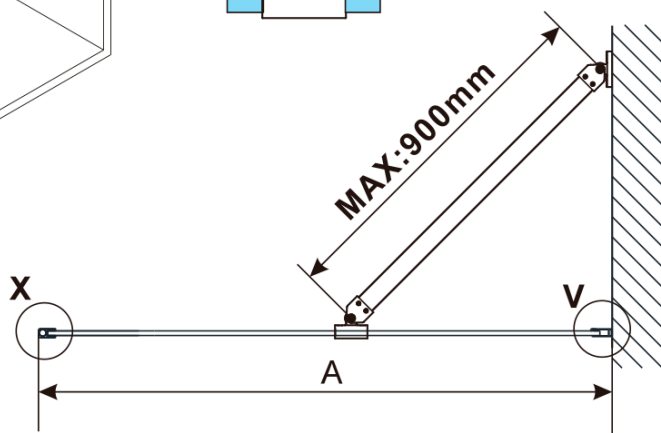

## Rozměry

Výška: 2100 mm

Hloubka: 1000 mm

Záruka: 2 roky

ESCA GOLD MATT jednodílná sprchová zástěna k instalaci ke stěně, matné sklo, 1000 mm

Technický list

MODEL	A,mm
ES1070/ES1170/ES1270/ES1370/ES1570	690~705
ES1080/ES1180/ES1280/ES1380/ES1580	790~805
ES1090/ES1190/ES1290/ES1390/ES1590	890~905
ES1010/ES1110/ES1210/ES1310/ES1510	990~1005
ES1011/ES1111/ES1211/ES1311/ES1511	1090~1105
ES1012/ES1112/ES1212/ES1312/ES1512	1190~1205
ES1013/ES1113/ES1213/ES1313/ES1513	1290~1305
ES1014/ES1114/ES1214/ES1314/ES1514	1390~1405
ES1015/ES1115/ES1215/ES1315/ES1515	1490~1505

ESCA GOLD MATT jednodílná sprchová zástěna k instalaci ke stěně, matné sklo, 1000 mm

MODEL	A,mm
ES1070/ES1170/ES1270/ES1370/ES1570	690~705
ES1080/ES1180/ES1280/ES1380/ES1580	790~805
ES1090/ES1190/ES1290/ES1390/ES1590	890~905
ES1010/ES1110/ES1210/ES1310/ES1510	990~1005
ES1011/ES1111/ES1211/ES1311/ES1511	1090~1105
ES1012/ES1112/ES1212/ES1312/ES1512	1190~1205