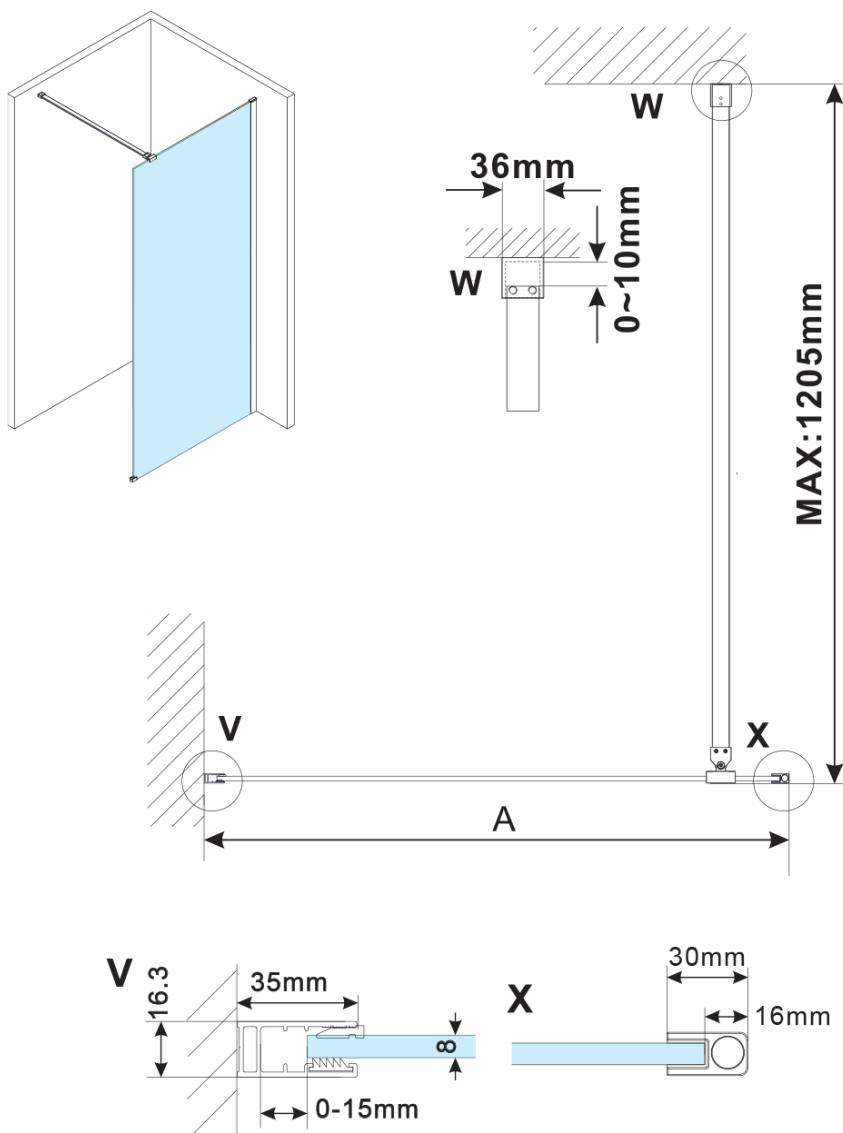

ESCA GOLD MATT jednodílná sprchová zástěna k instalaci ke stěně, matné sklo, 1000 mm

Objednací kód: ES1110-04

Základní informace

Značka: Polysan

Série: ESCA

Rozměry

Výška: 2100 mm

Hloubka: 1000 mm

Parametry

Barva profilu: Zlatá mat

Tvar: Jednostěnná pevná

Typ výplně: Matné sklo

Úprava skla: Antidrop

Tloušťka skla: 8 mm

Hmotnost / ks: 47.0 kg

Balení: 2 ks

Záruka: 2 roky

ESCA GOLD MATT jednodílná sprchová zástěna k instalaci ke stěně, matné sklo, 1000 mm

Technický list

MODEL	A,mm
ES1070/ES1170/ES1270/ES1370/ES1570	690~705
ES1080/ES1180/ES1280/ES1380/ES1580	790~805
ES1090/ES1190/ES1290/ES1390/ES1590	890~905
ES1010/ES1110/ES1210/ES1310/ES1510	990~1005
ES1011/ES1111/ES1211/ES1311/ES1511	1090~1105
ES1012/ES1112/ES1212/ES1312/ES1512	1190~1205
ES1013/ES1113/ES1213/ES1313/ES1513	1290~1305
ES1014/ES1114/ES1214/ES1314/ES1514	1390~1405
ES1015/ES1115/ES1215/ES1315/ES1515	1490~1505

ESCA GOLD MATT jednodílná sprchová zástěna k instalaci ke stěně, matné sklo, 1000 mm

MODEL	A,mm
ES1070/ES1170/ES1270/ES1370/ES1570	690~705
ES1080/ES1180/ES1280/ES1380/ES1580	790~805
ES1090/ES1190/ES1290/ES1390/ES1590	890~905
ES1010/ES1110/ES1210/ES1310/ES1510	990~1005
ES1011/ES1111/ES1211/ES1311/ES1511	1090~1105
ES1012/ES1112/ES1212/ES1312/ES1512	1190~1205