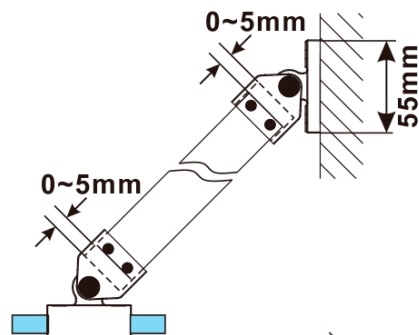

ESCA GOLD MATT jednodílná sprchová zástěna k instalaci ke stěně, matné sklo, 1000 mm

Objednací kód: ES1110-04

Základní informace

Značka: Polysan

Série: ESCA

Rozměry

Šířka: 1000 mm

Výška: 2100 mm

Tloušťka skla: 8 mm

Balení neobsahuje: Vzpěra

ESCA GOLD MATT jednodílná sprchová zástěna k instalaci ke stěně, matné sklo, 1000 mm

Technický list

MODEL	A,mm
ES1070/ES1170/ES1270/ES1370/ES1570	690~705
ES1080/ES1180/ES1280/ES1380/ES1580	790~805
ES1090/ES1190/ES1290/ES1390/ES1590	890~905
ES1010/ES1110/ES1210/ES1310/ES1510	990~1005
ES1011/ES1111/ES1211/ES1311/ES1511	1090~1105
ES1012/ES1112/ES1212/ES1312/ES1512	1190~1205
ES1013/ES1113/ES1213/ES1313/ES1513	1290~1305
ES1014/ES1114/ES1214/ES1314/ES1514	1390~1405
ES1015/ES1115/ES1215/ES1315/ES1515	1490~1505

ESCA GOLD MATT jednodílná sprchová zástěna k instalaci ke stěně, matné sklo, 1000 mm

MODEL	A,mm
ES1070/ES1170/ES1270/ES1370/ES1570	690~705
ES1080/ES1180/ES1280/ES1380/ES1580	790~805
ES1090/ES1190/ES1290/ES1390/ES1590	890~905
ES1010/ES1110/ES1210/ES1310/ES1510	990~1005
ES1011/ES1111/ES1211/ES1311/ES1511	1090~1105
ES1012/ES1112/ES1212/ES1312/ES1512	1190~1205