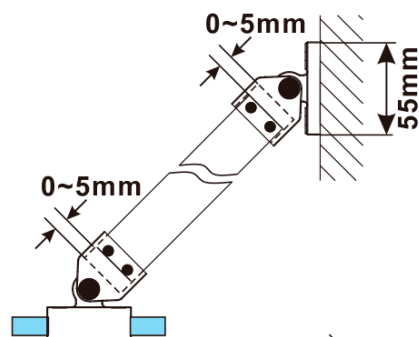

## Rozměry

Výška: 2100 mm

Hloubka: 1000 mm

Záruka: 2 roky

ESCA GOLD MATT jednodílná sprchová zástěna k instalaci ke stěně, matné sklo, 1000 mm

Technický list

MODEL	A,mm
ES1070/ES1170/ES1270/ES1370/ES1570	690~705
ES1080/ES1180/ES1280/ES1380/ES1580	790~805
ES1090/ES1190/ES1290/ES1390/ES1590	890~905
ES1010/ES1110/ES1210/ES1310/ES1510	990~1005
ES1011/ES1111/ES1211/ES1311/ES1511	1090~1105
ES1012/ES1112/ES1212/ES1312/ES1512	1190~1205
ES1013/ES1113/ES1213/ES1313/ES1513	1290~1305
ES1014/ES1114/ES1214/ES1314/ES1514	1390~1405
ES1015/ES1115/ES1215/ES1315/ES1515	1490~1505

ESCA GOLD MATT jednodílná sprchová zástěna k instalaci ke stěně, matné sklo, 1000 mm

MODEL	A,mm
ES1070/ES1170/ES1270/ES1370/ES1570	690~705
ES1080/ES1180/ES1280/ES1380/ES1580	790~805
ES1090/ES1190/ES1290/ES1390/ES1590	890~905
ES1010/ES1110/ES1210/ES1310/ES1510	990~1005
ES1011/ES1111/ES1211/ES1311/ES1511	1090~1105
ES1012/ES1112/ES1212/ES1312/ES1512	1190~1205