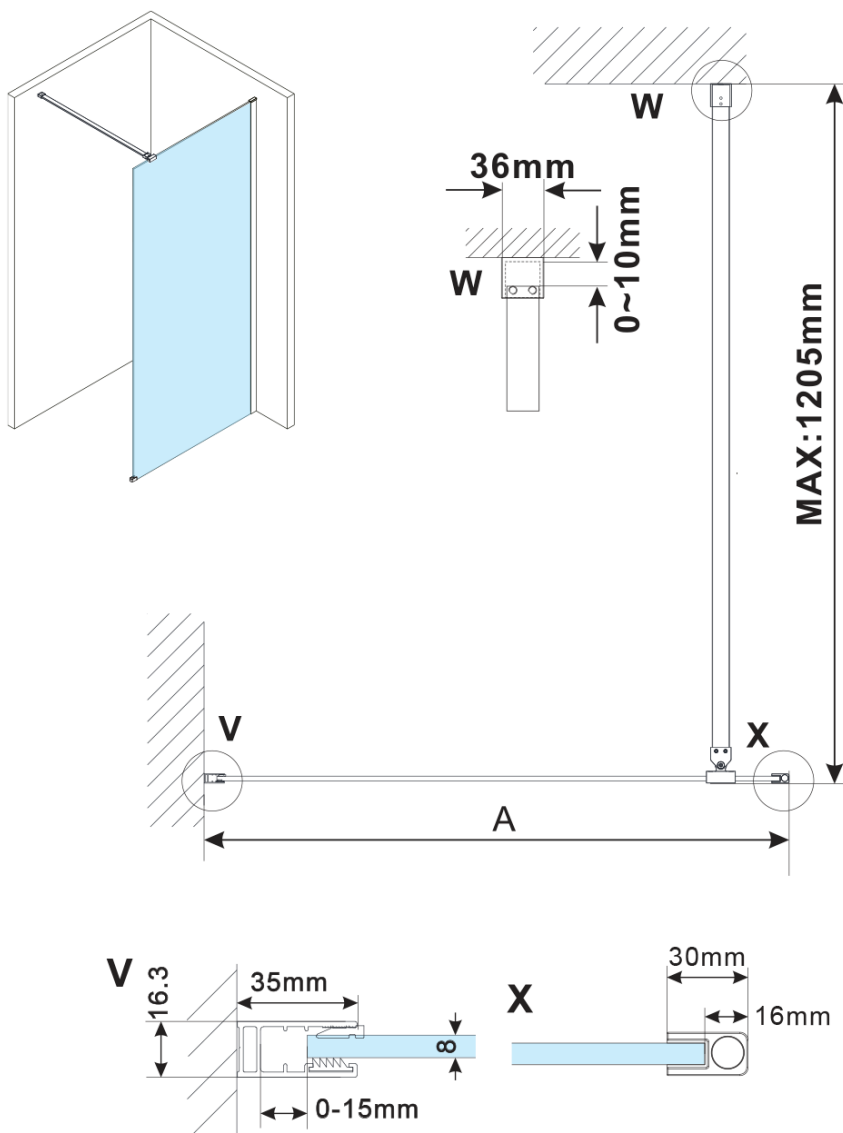

ESCA WHITE MATT jednodílná sprchová zástěna k instalaci ke stěně, sklo Marron, 1400 mm

Objednací kód: ES1514-03

Základní informace

Značka: Polysan

Série: ESCA

Rozměry

Výška: 2100 mm

Hloubka: 1400 mm

Parametry

Barva profilu: Bílá

Tvar: Jednostěnná pevná

Typ výplně: Marron sklo

Úprava skla: Antidrop

Tloušťka skla: 8 mm

Hmotnost / ks: 41.0 kg

Balení: 2 ks

Záruka: 2 roky

ESCA WHITE MATT jednodílná sprchová zástěna k instalaci ke stěně, sklo Marron, 1400 mm

Technický list

MODEL	A,mm
ES1070/ES1170/ES1270/ES1370/ES1570	690~705
ES1080/ES1180/ES1280/ES1380/ES1580	790~805
ES1090/ES1190/ES1290/ES1390/ES1590	890~905
ES1010/ES1110/ES1210/ES1310/ES1510	990~1005
ES1011/ES1111/ES1211/ES1311/ES1511	1090~1105
ES1012/ES1112/ES1212/ES1312/ES1512	1190~1205
ES1013/ES1113/ES1213/ES1313/ES1513	1290~1305
ES1014/ES1114/ES1214/ES1314/ES1514	1390~1405
ES1015/ES1115/ES1215/ES1315/ES1515	1490~1505