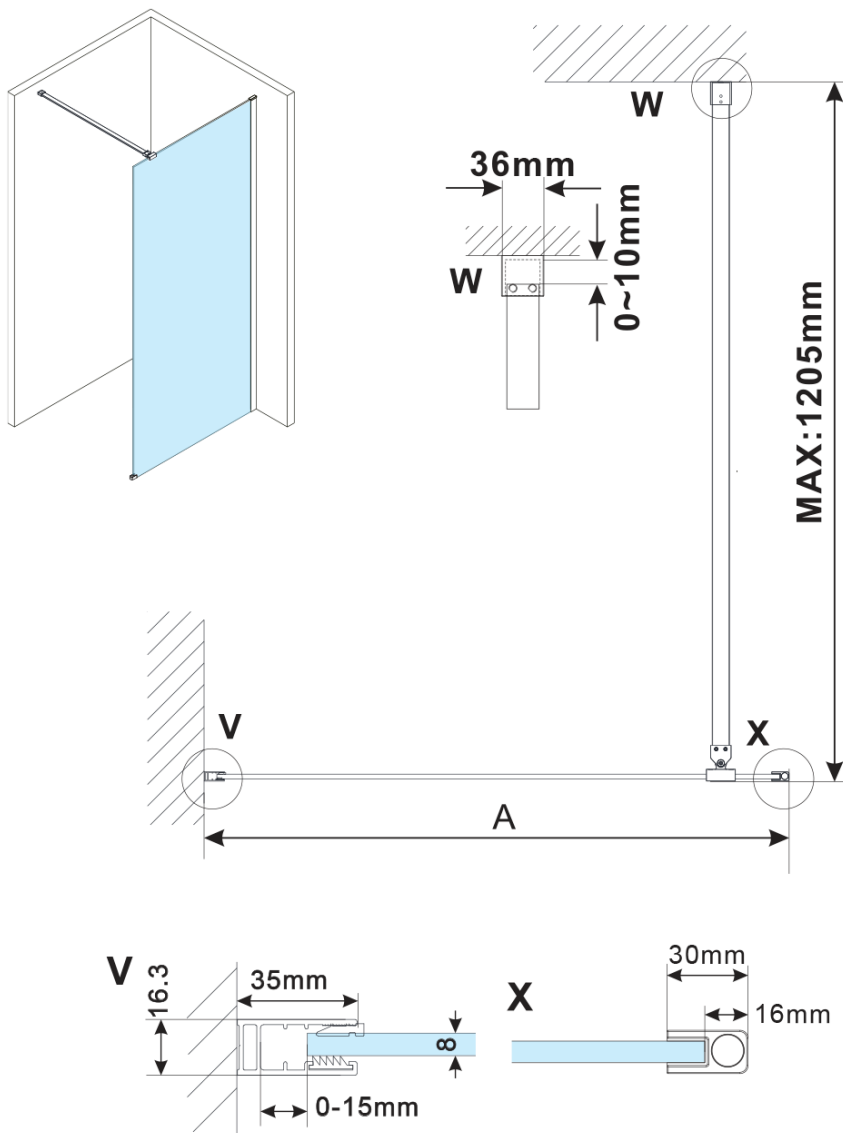

ESCA WHITE MATT jednodílná sprchová zástěna k instalaci ke stěně, sklo Marron, 1200 mm

Objednací kód: ES1512-03

Základní informace

Značka: Polysan

Série: ESCA

Rozměry

Výška: 2100 mm

Hloubka: 1200 mm

Parametry

Barva profilu: Bílá

Tvar: Jednostěnná pevná

Typ výplně: Marron sklo

Úprava skla: Antidrop

Tloušťka skla: 8 mm

Hmotnost / ks: 41.0 kg

Balení: 2 ks

Záruka: 2 roky

ESCA WHITE MATT jednodílná sprchová zástěna k instalaci ke stěně, sklo Marron, 1200 mm

Technický list

MODEL	A,mm
ES1070/ES1170/ES1270/ES1370/ES1570	690~705
ES1080/ES1180/ES1280/ES1380/ES1580	790~805
ES1090/ES1190/ES1290/ES1390/ES1590	890~905
ES1010/ES1110/ES1210/ES1310/ES1510	990~1005
ES1011/ES1111/ES1211/ES1311/ES1511	1090~1105
ES1012/ES1112/ES1212/ES1312/ES1512	1190~1205
ES1013/ES1113/ES1213/ES1313/ES1513	1290~1305
ES1014/ES1114/ES1214/ES1314/ES1514	1390~1405
ES1015/ES1115/ES1215/ES1315/ES1515	1490~1505

ESCA WHITE MATT jednodílná sprchová zástěna k instalaci ke stěně, sklo Marron, 1200 mm

MODEL	A,mm
ES1070/ES1170/ES1270/ES1370/ES1570	690~705
ES1080/ES1180/ES1280/ES1380/ES1580	790~805
ES1090/ES1190/ES1290/ES1390/ES1590	890~905
ES1010/ES1110/ES1210/ES1310/ES1510	990~1005
ES1011/ES1111/ES1211/ES1311/ES1511	1090~1105
ES1012/ES1112/ES1212/ES1312/ES1512	1190~1205