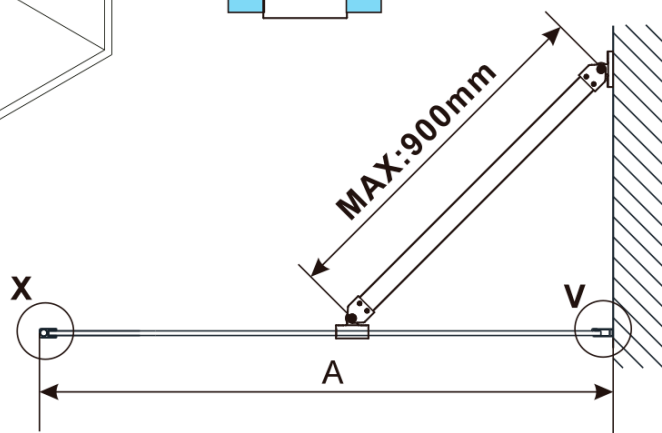

ESCA WHITE MATT jednodílná sprchová zástěna k instalaci ke stěně, sklo Flute, 700 mm

Objednací kód: ES1370-03

Základní informace

Značka: Polysan

Série: ESCA

Rozměry

Výška: 2100 mm

Hloubka: 700 mm

Parametry

Barva profilu: Bílá

Tvar: Jednostěnná pevná

Typ výplně: Flute sklo

Úprava skla: Antidrop

Tloušťka skla: 8 mm

Hmotnost / ks: 34.0 kg

Balení: 2 ks

Záruka: 2 roky

ESCA WHITE MATT jednodílná sprchová zástěna k instalaci ke stěně, sklo Flute, 700 mm

Technický list

MODEL	A,mm
ES1070/ES1170/ES1270/ES1370/ES1570	690~705
ES1080/ES1180/ES1280/ES1380/ES1580	790~805
ES1090/ES1190/ES1290/ES1390/ES1590	890~905
ES1010/ES1110/ES1210/ES1310/ES1510	990~1005
ES1011/ES1111/ES1211/ES1311/ES1511	1090~1105
ES1012/ES1112/ES1212/ES1312/ES1512	1190~1205
ES1013/ES1113/ES1213/ES1313/ES1513	1290~1305
ES1014/ES1114/ES1214/ES1314/ES1514	1390~1405
ES1015/ES1115/ES1215/ES1315/ES1515	1490~1505

ESCA WHITE MATT jednodílná sprchová zástěna k instalaci ke stěně, sklo Flute, 700 mm

MODEL	A,mm
ES1070/ES1170/ES1270/ES1370/ES1570	690~705
ES1080/ES1180/ES1280/ES1380/ES1580	790~805
ES1090/ES1190/ES1290/ES1390/ES1590	890~905
ES1010/ES1110/ES1210/ES1310/ES1510	990~1005
ES1011/ES1111/ES1211/ES1311/ES1511	1090~1105
ES1012/ES1112/ES1212/ES1312/ES1512	1190~1205