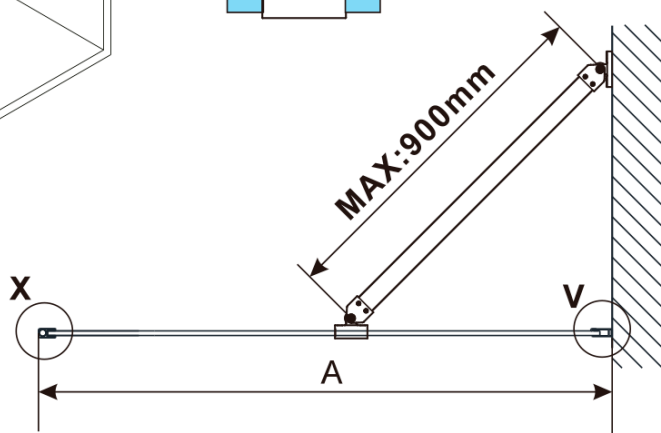

ESCA WHITE MATT jednodílná sprchová zástěna k instalaci ke stěně, kouřové sklo, 900 mm

Objednací kód: ES1290-03

Základní informace

Značka: Polysan

Série: ESCA

Rozměry

Výška: 2100 mm

Hloubka: 900 mm

Parametry

Barva profilu: Bílá

Tvar: Jednostěnná pevná

Typ výplně: Kouřové sklo

Úprava skla: Antidrop

Tloušťka skla: 8 mm

Hmotnost / ks: 41.0 kg

Balení: 2 ks

Záruka: 2 roky

ESCA WHITE MATT jednodílná sprchová zástěna k instalaci ke stěně, kouřové sklo, 900 mm

Technický list

MODEL	A,mm
ES1070/ES1170/ES1270/ES1370/ES1570	690~705
ES1080/ES1180/ES1280/ES1380/ES1580	790~805
ES1090/ES1190/ES1290/ES1390/ES1590	890~905
ES1010/ES1110/ES1210/ES1310/ES1510	990~1005
ES1011/ES1111/ES1211/ES1311/ES1511	1090~1105
ES1012/ES1112/ES1212/ES1312/ES1512	1190~1205
ES1013/ES1113/ES1213/ES1313/ES1513	1290~1305
ES1014/ES1114/ES1214/ES1314/ES1514	1390~1405
ES1015/ES1115/ES1215/ES1315/ES1515	1490~1505

ESCA WHITE MATT jednodílná sprchová zástěna k instalaci ke stěně, kouřové sklo, 900 mm

MODEL	A,mm
ES1070/ES1170/ES1270/ES1370/ES1570	690~705
ES1080/ES1180/ES1280/ES1380/ES1580	790~805
ES1090/ES1190/ES1290/ES1390/ES1590	890~905
ES1010/ES1110/ES1210/ES1310/ES1510	990~1005
ES1011/ES1111/ES1211/ES1311/ES1511	1090~1105
ES1012/ES1112/ES1212/ES1312/ES1512	1190~1205