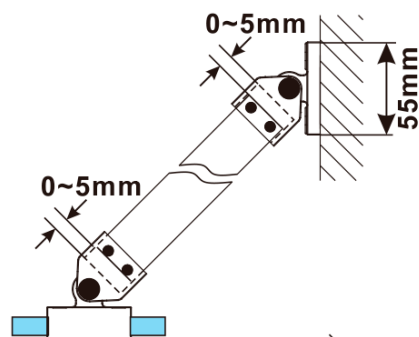

ESCA WHITE MATT jednodílná sprchová zástěna k instalaci ke stěně, kouřové sklo, 900 mm

Objednací kód: ES1290-03

Základní informace

Značka: Polysan

Série: ESCA

Rozměry

Výška: 2100 mm

Hloubka: 900 mm

Parametry

Barva profilu: Bílá

Tvar: Jednostěnná pevná

Typ výplně: Kouřové sklo

Úprava skla: Antidrop

Tloušťka skla: 8 mm

Hmotnost / ks: 41.0 kg

Balení: 2 ks

Záruka: 2 roky

ESCA WHITE MATT jednodílná sprchová zástěna k instalaci ke stěně, kouřové sklo, 900 mm

Technický list

MODEL	A,mm
ES1070/ES1170/ES1270/ES1370/ES1570	690~705
ES1080/ES1180/ES1280/ES1380/ES1580	790~805
ES1090/ES1190/ES1290/ES1390/ES1590	890~905
ES1010/ES1110/ES1210/ES1310/ES1510	990~1005
ES1011/ES1111/ES1211/ES1311/ES1511	1090~1105
ES1012/ES1112/ES1212/ES1312/ES1512	1190~1205
ES1013/ES1113/ES1213/ES1313/ES1513	1290~1305
ES1014/ES1114/ES1214/ES1314/ES1514	1390~1405
ES1015/ES1115/ES1215/ES1315/ES1515	1490~1505

ESCA WHITE MATT jednodílná sprchová zástěna k instalaci ke stěně, kouřové sklo, 900 mm

MODEL	A,mm
ES1070/ES1170/ES1270/ES1370/ES1570	690~705
ES1080/ES1180/ES1280/ES1380/ES1580	790~805
ES1090/ES1190/ES1290/ES1390/ES1590	890~905
ES1010/ES1110/ES1210/ES1310/ES1510	990~1005
ES1011/ES1111/ES1211/ES1311/ES1511	1090~1105
ES1012/ES1112/ES1212/ES1312/ES1512	1190~1205