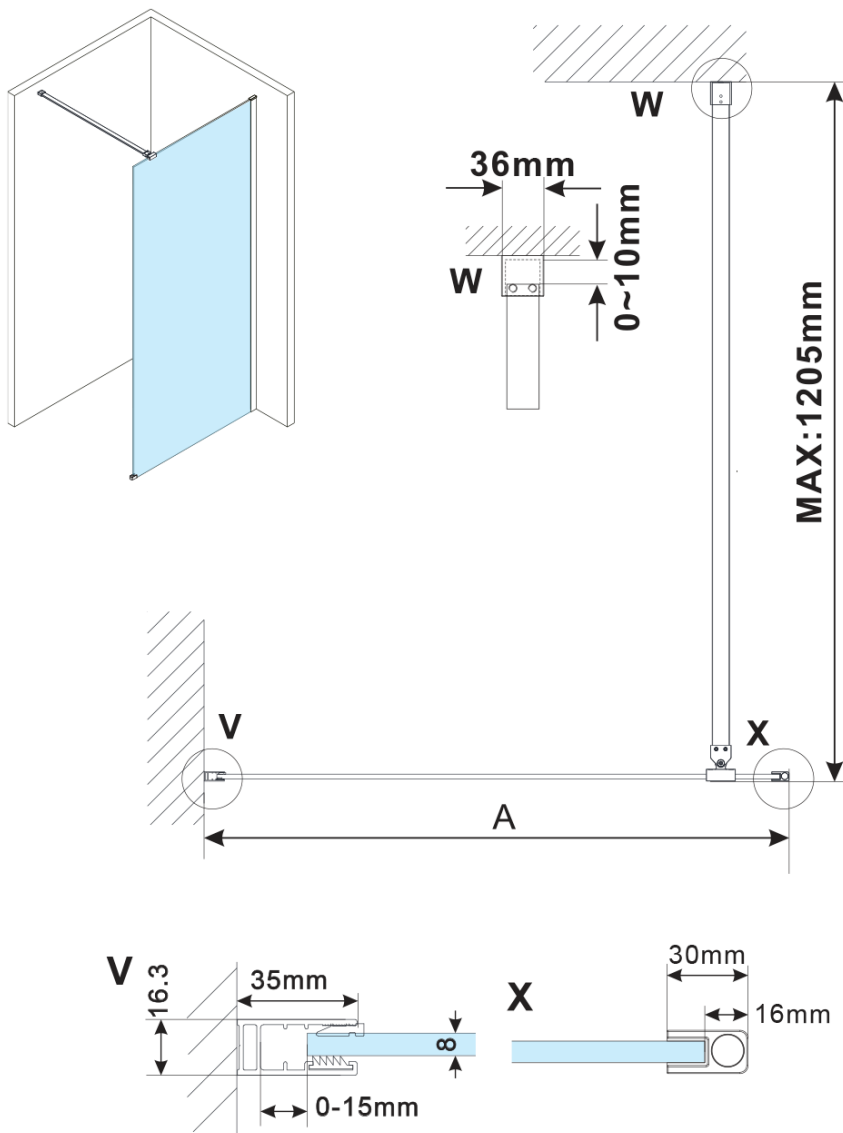

ESCA WHITE MATT jednodílná sprchová zástěna k instalaci ke stěně, kouřové sklo, 900 mm

Objednací kód: ES1290-03

Základní informace

Značka: Polysan

Série: ESCA

Rozměry

Výška: 2100 mm

Hloubka: 900 mm

Parametry

Barva profilu: Bílá

Tvar: Jednostěnná pevná

Typ výplně: Kouřové sklo

Úprava skla: Antidrop

Tloušťka skla: 8 mm

Hmotnost / ks: 41.0 kg

Balení: 2 ks

Záruka: 2 roky

ESCA WHITE MATT jednodílná sprchová zástěna k instalaci ke stěně, kouřové sklo, 900 mm

Technický list

MODEL	A,mm
ES1070/ES1170/ES1270/ES1370/ES1570	690~705
ES1080/ES1180/ES1280/ES1380/ES1580	790~805
ES1090/ES1190/ES1290/ES1390/ES1590	890~905
ES1010/ES1110/ES1210/ES1310/ES1510	990~1005
ES1011/ES1111/ES1211/ES1311/ES1511	1090~1105
ES1012/ES1112/ES1212/ES1312/ES1512	1190~1205
ES1013/ES1113/ES1213/ES1313/ES1513	1290~1305
ES1014/ES1114/ES1214/ES1314/ES1514	1390~1405
ES1015/ES1115/ES1215/ES1315/ES1515	1490~1505

ESCA WHITE MATT jednodílná sprchová zástěna k instalaci ke stěně, kouřové sklo, 900 mm

MODEL	A,mm
ES1070/ES1170/ES1270/ES1370/ES1570	690~705
ES1080/ES1180/ES1280/ES1380/ES1580	790~805
ES1090/ES1190/ES1290/ES1390/ES1590	890~905
ES1010/ES1110/ES1210/ES1310/ES1510	990~1005
ES1011/ES1111/ES1211/ES1311/ES1511	1090~1105
ES1012/ES1112/ES1212/ES1312/ES1512	1190~1205