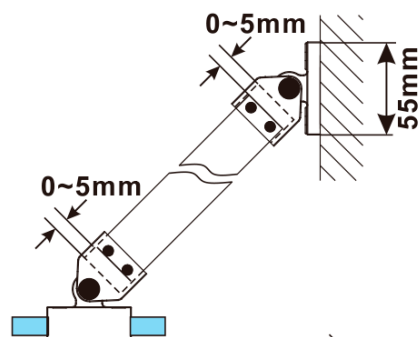

## Rozměry

Výška: 2100 mm

Hloubka: 800 mm

## Parametry

Barva profilu: Bílá

Tvar: Jednostěnná pevná

Typ výplně: Kouřové sklo

Úprava skla: Antidrop

Tloušťka skla: 8 mm

Hmotnost / ks: 41.0 kg

Balení: 2 ks

Záruka: 2 roky

ESCA WHITE MATT jednodílná sprchová zástěna k instalaci ke stěně, kouřové sklo, 800 mm

Technický list

MODEL	A,mm
ES1070/ES1170/ES1270/ES1370/ES1570	690~705
ES1080/ES1180/ES1280/ES1380/ES1580	790~805
ES1090/ES1190/ES1290/ES1390/ES1590	890~905
ES1010/ES1110/ES1210/ES1310/ES1510	990~1005
ES1011/ES1111/ES1211/ES1311/ES1511	1090~1105
ES1012/ES1112/ES1212/ES1312/ES1512	1190~1205
ES1013/ES1113/ES1213/ES1313/ES1513	1290~1305
ES1014/ES1114/ES1214/ES1314/ES1514	1390~1405
ES1015/ES1115/ES1215/ES1315/ES1515	1490~1505

ESCA WHITE MATT jednodílná sprchová zástěna k instalaci ke stěně, kouřové sklo, 800 mm

MODEL	A,mm
ES1070/ES1170/ES1270/ES1370/ES1570	690~705
ES1080/ES1180/ES1280/ES1380/ES1580	790~805
ES1090/ES1190/ES1290/ES1390/ES1590	890~905
ES1010/ES1110/ES1210/ES1310/ES1510	990~1005
ES1011/ES1111/ES1211/ES1311/ES1511	1090~1105
ES1012/ES1112/ES1212/ES1312/ES1512	1190~1205