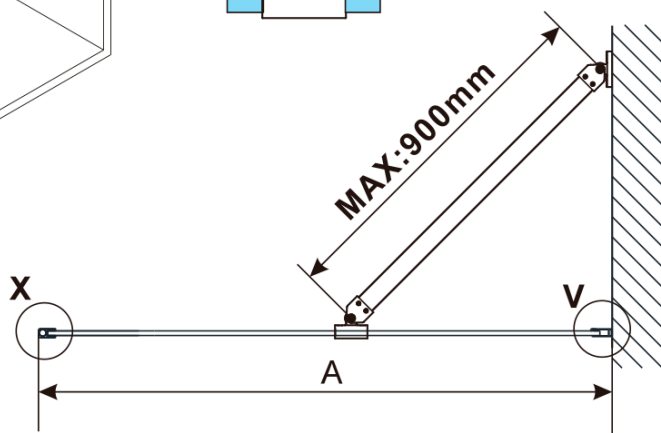

ESCA WHITE MATT jednodílná sprchová zástěna k instalaci ke stěně, kouřové sklo, 800 mm

Objednací kód: ES1280-03

Základní informace

Značka: Polysan

Série: ESCA

Rozměry

Výška: 2100 mm

Hloubka: 800 mm

Parametry

Barva profilu: Bílá

Tvar: Jednostěnná pevná

Typ výplně: Kouřové sklo

Úprava skla: Antidrop

Tloušťka skla: 8 mm

Hmotnost / ks: 41.0 kg

Balení: 2 ks

Záruka: 2 roky

ESCA WHITE MATT jednodílná sprchová zástěna k instalaci ke stěně, kouřové sklo, 800 mm

Technický list

MODEL	A,mm
ES1070/ES1170/ES1270/ES1370/ES1570	690~705
ES1080/ES1180/ES1280/ES1380/ES1580	790~805
ES1090/ES1190/ES1290/ES1390/ES1590	890~905
ES1010/ES1110/ES1210/ES1310/ES1510	990~1005
ES1011/ES1111/ES1211/ES1311/ES1511	1090~1105
ES1012/ES1112/ES1212/ES1312/ES1512	1190~1205
ES1013/ES1113/ES1213/ES1313/ES1513	1290~1305
ES1014/ES1114/ES1214/ES1314/ES1514	1390~1405
ES1015/ES1115/ES1215/ES1315/ES1515	1490~1505

ESCA WHITE MATT jednodílná sprchová zástěna k instalaci ke stěně, kouřové sklo, 800 mm

MODEL	A,mm
ES1070/ES1170/ES1270/ES1370/ES1570	690~705
ES1080/ES1180/ES1280/ES1380/ES1580	790~805
ES1090/ES1190/ES1290/ES1390/ES1590	890~905
ES1010/ES1110/ES1210/ES1310/ES1510	990~1005
ES1011/ES1111/ES1211/ES1311/ES1511	1090~1105
ES1012/ES1112/ES1212/ES1312/ES1512	1190~1205