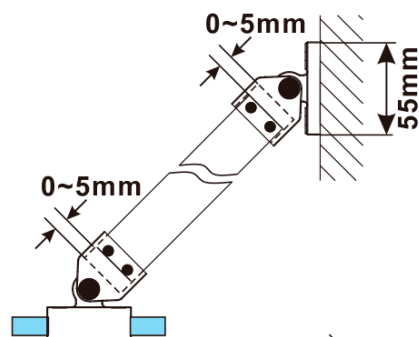

ESCA WHITE MATT jednodílná sprchová zástěna k instalaci ke stěně, kouřové sklo, 800 mm

Objednací kód: ES1280-03

Základní informace

Značka: Polysan

Série: ESCA

Rozměry

Výška: 2100 mm

Hloubka: 800 mm

Parametry

Barva profilu: Bílá

Tvar: Jednostěnná pevná

Typ výplně: Kouřové sklo

Úprava skla: Antidrop

Tloušťka skla: 8 mm

Hmotnost / ks: 41.0 kg

Balení: 2 ks

Záruka: 2 roky

ESCA WHITE MATT jednodílná sprchová zástěna k instalaci ke stěně, kouřové sklo, 800 mm

Technický list

MODEL	A,mm
ES1070/ES1170/ES1270/ES1370/ES1570	690~705
ES1080/ES1180/ES1280/ES1380/ES1580	790~805
ES1090/ES1190/ES1290/ES1390/ES1590	890~905
ES1010/ES1110/ES1210/ES1310/ES1510	990~1005
ES1011/ES1111/ES1211/ES1311/ES1511	1090~1105
ES1012/ES1112/ES1212/ES1312/ES1512	1190~1205
ES1013/ES1113/ES1213/ES1313/ES1513	1290~1305
ES1014/ES1114/ES1214/ES1314/ES1514	1390~1405
ES1015/ES1115/ES1215/ES1315/ES1515	1490~1505

ESCA WHITE MATT jednodílná sprchová zástěna k instalaci ke stěně, kouřové sklo, 800 mm

MODEL	A,mm
ES1070/ES1170/ES1270/ES1370/ES1570	690~705
ES1080/ES1180/ES1280/ES1380/ES1580	790~805
ES1090/ES1190/ES1290/ES1390/ES1590	890~905
ES1010/ES1110/ES1210/ES1310/ES1510	990~1005
ES1011/ES1111/ES1211/ES1311/ES1511	1090~1105
ES1012/ES1112/ES1212/ES1312/ES1512	1190~1205