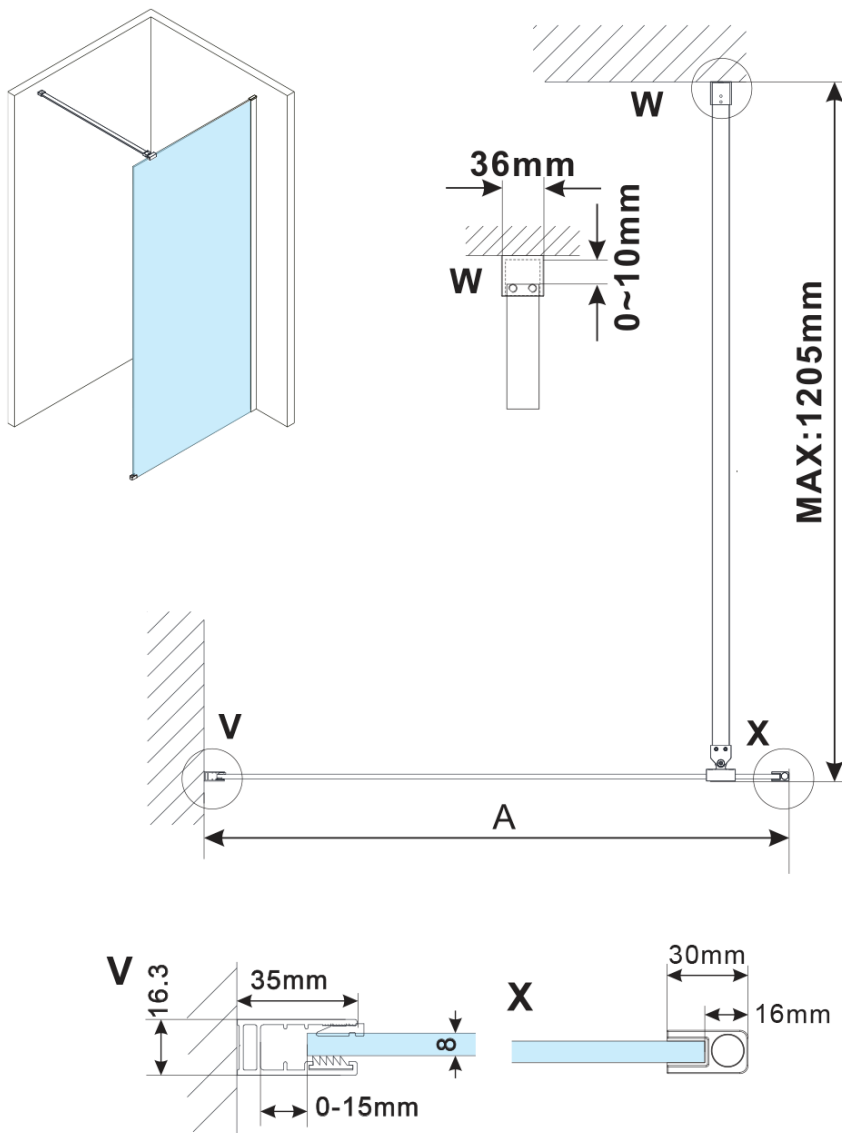

# ESCA WHITE MATT jednodílná sprchová zástěna k instalaci ke stěně, kouřové sklo, 1400 mm

Objednací kód: ES1214-03

## Rozměry

Výška: 2100 mm

Hloubka: 1400 mm

## Parametry

Barva profilu: Bílá

Tvar: Jednostěnná pevná

Typ výplně: Kouřové sklo

Úprava skla: Antidrop

Tloušťka skla: 8 mm

Hmotnost / ks: 73.0 kg

Balení: 2 ks

Záruka: 2 roky

ESCA WHITE MATT jednodílná sprchová zástěna k instalaci ke stěně, kouřové sklo, 1400 mm

Technický list

MODEL	A,mm
ES1070/ES1170/ES1270/ES1370/ES1570	690~705
ES1080/ES1180/ES1280/ES1380/ES1580	790~805
ES1090/ES1190/ES1290/ES1390/ES1590	890~905
ES1010/ES1110/ES1210/ES1310/ES1510	990~1005
ES1011/ES1111/ES1211/ES1311/ES1511	1090~1105
ES1012/ES1112/ES1212/ES1312/ES1512	1190~1205
ES1013/ES1113/ES1213/ES1313/ES1513	1290~1305
ES1014/ES1114/ES1214/ES1314/ES1514	1390~1405
ES1015/ES1115/ES1215/ES1315/ES1515	1490~1505