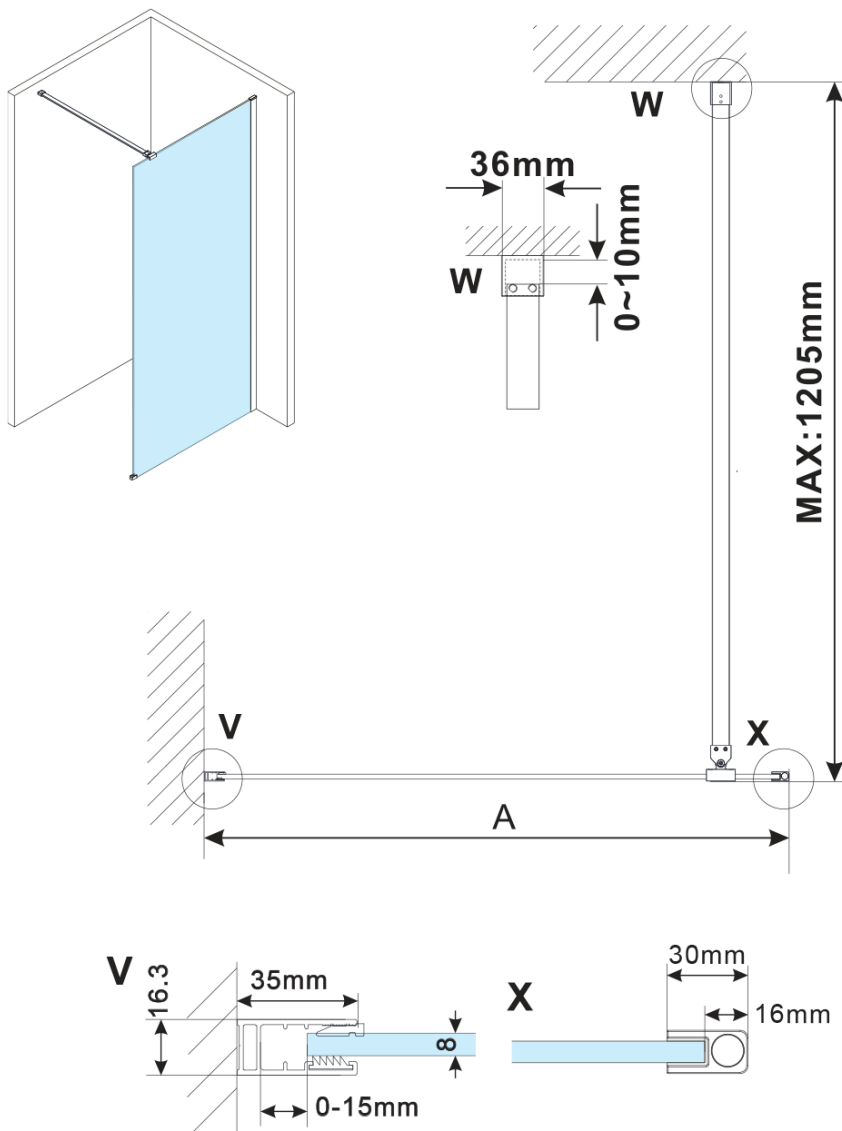

ESCA CHROME jednodílná sprchová zástěna k instalaci ke stěně, sklo Marron, 1300 mm

Objednací kód: ES1513-01

Základní informace

Značka: Polysan

Série: ESCA

Rozměry

Výška: 2100 mm

Hloubka: 1300 mm

Parametry

Barva profilu: Chrom - Leštěný hliník

Tvar: Jednostěnná pevná

Typ výplně: Marron sklo

Úprava skla: Antidrop

Tloušťka skla: 8 mm

Hmotnost / ks: 41.0 kg

Balení: 2 ks

Záruka: 2 roky

ESCA CHROME jednodílná sprchová zástěna k instalaci ke stěně, sklo Marron, 1300 mm

Technický list

MODEL	A,mm
ES1070/ES1170/ES1270/ES1370/ES1570	690~705
ES1080/ES1180/ES1280/ES1380/ES1580	790~805
ES1090/ES1190/ES1290/ES1390/ES1590	890~905
ES1010/ES1110/ES1210/ES1310/ES1510	990~1005
ES1011/ES1111/ES1211/ES1311/ES1511	1090~1105
ES1012/ES1112/ES1212/ES1312/ES1512	1190~1205
ES1013/ES1113/ES1213/ES1313/ES1513	1290~1305
ES1014/ES1114/ES1214/ES1314/ES1514	1390~1405
ES1015/ES1115/ES1215/ES1315/ES1515	1490~1505