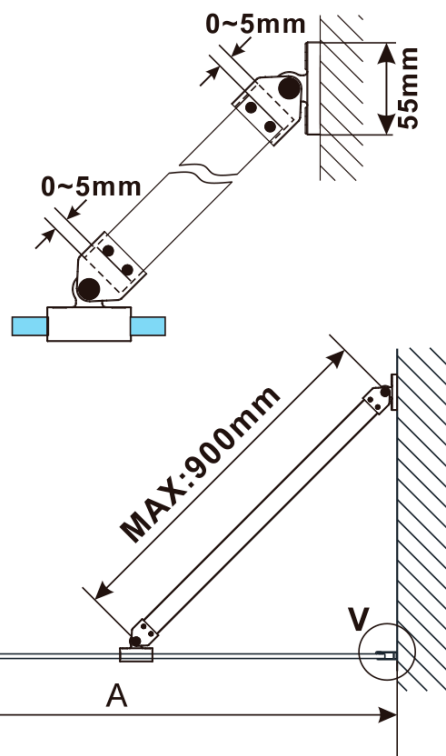

ESCA BLACK MATT jednodílná sprchová zástěna k instalaci ke stěně, sklo Marron, 1100 mm

Objednací kód: ES1511-02

Základní informace

Značka: Polysan

Série: ESCA

Rozměry

Výška: 2100 mm

Hloubka: 1100 mm

Záruka: 2 roky

ESCA BLACK MATT jednodílná sprchová zástěna k instalaci ke stěně, sklo Marron, 1100 mm

Technický list

MODEL	A,mm
ES1070/ES1170/ES1270/ES1370/ES1570	690~705
ES1080/ES1180/ES1280/ES1380/ES1580	790~805
ES1090/ES1190/ES1290/ES1390/ES1590	890~905
ES1010/ES1110/ES1210/ES1310/ES1510	990~1005
ES1011/ES1111/ES1211/ES1311/ES1511	1090~1105
ES1012/ES1112/ES1212/ES1312/ES1512	1190~1205
ES1013/ES1113/ES1213/ES1313/ES1513	1290~1305
ES1014/ES1114/ES1214/ES1314/ES1514	1390~1405
ES1015/ES1115/ES1215/ES1315/ES1515	1490~1505

ESCA BLACK MATT jednodílná sprchová zástěna k instalaci ke stěně, sklo Marron, 1100 mm

MODEL	A,mm
ES1070/ES1170/ES1270/ES1370/ES1570	690~705
ES1080/ES1180/ES1280/ES1380/ES1580	790~805
ES1090/ES1190/ES1290/ES1390/ES1590	890~905
ES1010/ES1110/ES1210/ES1310/ES1510	990~1005
ES1011/ES1111/ES1211/ES1311/ES1511	1090~1105
ES1012/ES1112/ES1212/ES1312/ES1512	1190~1205