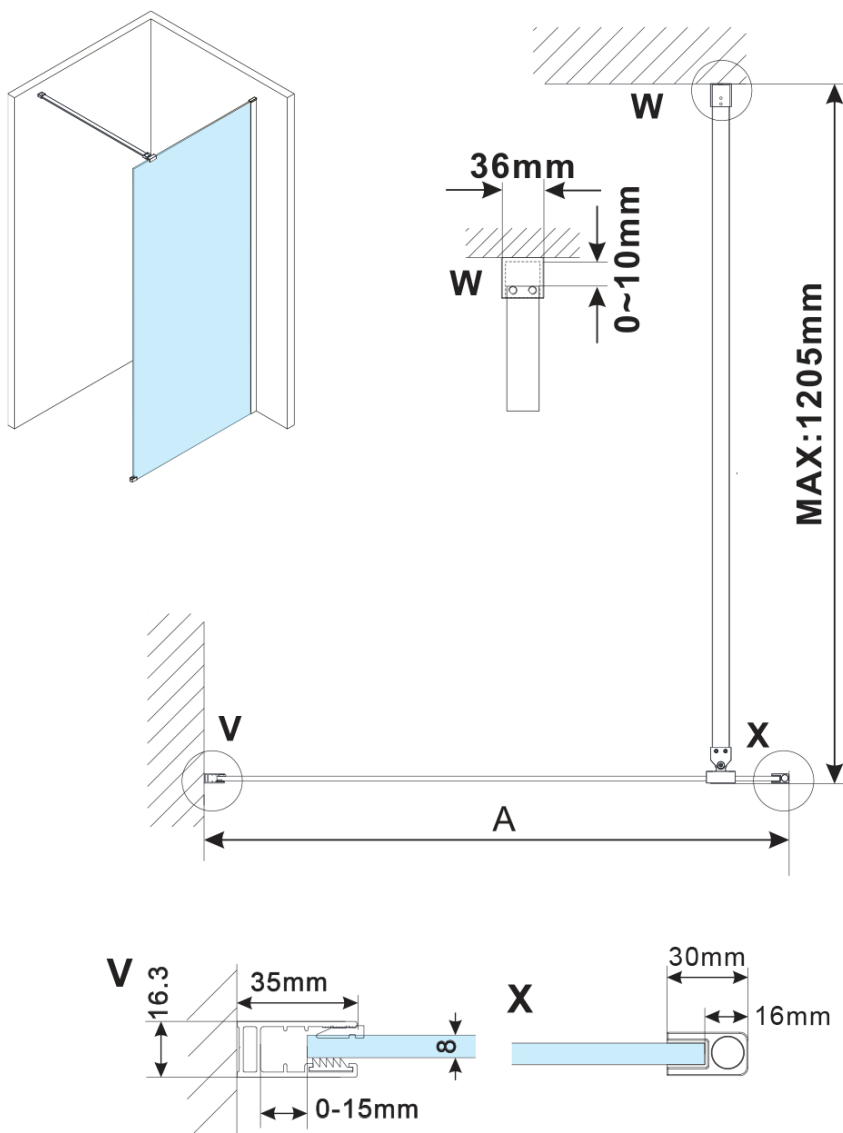

ESCA BLACK MATT jednodílná sprchová zástěna k instalaci ke stěně, sklo Marron, 1100 mm

Objednací kód: ES1511-02

Základní informace

Značka: Polysan

Série: ESCA

Rozměry

Šířka: 1100 mm

Výška: 2100 mm

Parametry

Záruka: 2 roky

Hmotnost / ks: 39.5 kg

Balení: 2 ks

Barva profilu: Černá mat

Tvar: Jednostěnná pevná

Typ výplně: Marron sklo

Úprava skla: Antidrop

Tloušťka skla: 8 mm

Balení neobsahuje: Vzpěra

ESCA BLACK MATT jednodílná sprchová zástěna k instalaci ke stěně, sklo Marron, 1100 mm

Technický list

MODEL	A,mm
ES1070/ES1170/ES1270/ES1370/ES1570	690~705
ES1080/ES1180/ES1280/ES1380/ES1580	790~805
ES1090/ES1190/ES1290/ES1390/ES1590	890~905
ES1010/ES1110/ES1210/ES1310/ES1510	990~1005
ES1011/ES1111/ES1211/ES1311/ES1511	1090~1105
ES1012/ES1112/ES1212/ES1312/ES1512	1190~1205
ES1013/ES1113/ES1213/ES1313/ES1513	1290~1305
ES1014/ES1114/ES1214/ES1314/ES1514	1390~1405
ES1015/ES1115/ES1215/ES1315/ES1515	1490~1505

ESCA BLACK MATT jednodílná sprchová zástěna k instalaci ke stěně, sklo Marron, 1100 mm

MODEL	A,mm
ES1070/ES1170/ES1270/ES1370/ES1570	690~705
ES1080/ES1180/ES1280/ES1380/ES1580	790~805
ES1090/ES1190/ES1290/ES1390/ES1590	890~905
ES1010/ES1110/ES1210/ES1310/ES1510	990~1005
ES1011/ES1111/ES1211/ES1311/ES1511	1090~1105
ES1012/ES1112/ES1212/ES1312/ES1512	1190~1205