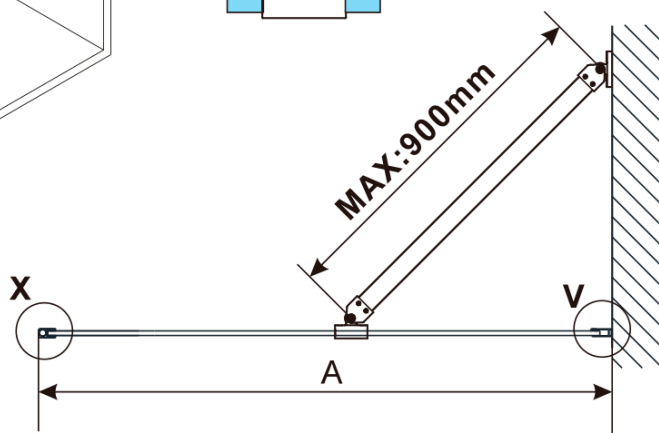

ESCA BLACK MATT jednodílná sprchová zástěna k instalaci ke stěně, sklo Marron, 1100 mm

Objednací kód: ES1511-02

Základní informace

Značka: Polysan

Série: ESCA

Rozměry

Výška: 2100 mm

Hloubka: 1100 mm

Záruka: 2 roky

ESCA BLACK MATT jednodílná sprchová zástěna k instalaci ke stěně, sklo Marron, 1100 mm

Technický list

MODEL	A,mm
ES1070/ES1170/ES1270/ES1370/ES1570	690~705
ES1080/ES1180/ES1280/ES1380/ES1580	790~805
ES1090/ES1190/ES1290/ES1390/ES1590	890~905
ES1010/ES1110/ES1210/ES1310/ES1510	990~1005
ES1011/ES1111/ES1211/ES1311/ES1511	1090~1105
ES1012/ES1112/ES1212/ES1312/ES1512	1190~1205
ES1013/ES1113/ES1213/ES1313/ES1513	1290~1305
ES1014/ES1114/ES1214/ES1314/ES1514	1390~1405
ES1015/ES1115/ES1215/ES1315/ES1515	1490~1505

ESCA BLACK MATT jednodílná sprchová zástěna k instalaci ke stěně, sklo Marron, 1100 mm

MODEL	A,mm
ES1070/ES1170/ES1270/ES1370/ES1570	690~705
ES1080/ES1180/ES1280/ES1380/ES1580	790~805
ES1090/ES1190/ES1290/ES1390/ES1590	890~905
ES1010/ES1110/ES1210/ES1310/ES1510	990~1005
ES1011/ES1111/ES1211/ES1311/ES1511	1090~1105
ES1012/ES1112/ES1212/ES1312/ES1512	1190~1205