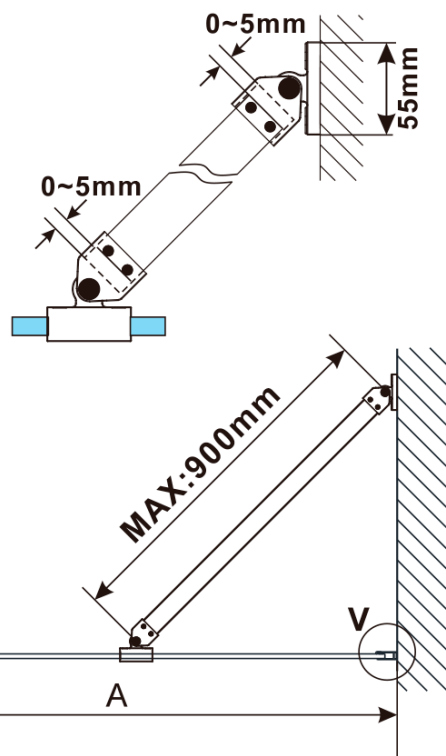

## Rozměry

Výška: 2100 mm

Hloubka: 900 mm

## Parametry

Barva profilu: Černá mat

Tvar: Jednostěnná pevná

Typ výplně: Flute sklo

Úprava skla: Antidrop

Tloušťka skla: 8 mm

Hmotnost / ks: 39.5 kg

Balení: 2 ks

Záruka: 2 roky

ESCA BLACK MATT jednodílná sprchová zástěna k instalaci ke stěně, sklo Flute, 900 mm

Technický list

MODEL	A,mm
ES1070/ES1170/ES1270/ES1370/ES1570	690~705
ES1080/ES1180/ES1280/ES1380/ES1580	790~805
ES1090/ES1190/ES1290/ES1390/ES1590	890~905
ES1010/ES1110/ES1210/ES1310/ES1510	990~1005
ES1011/ES1111/ES1211/ES1311/ES1511	1090~1105
ES1012/ES1112/ES1212/ES1312/ES1512	1190~1205
ES1013/ES1113/ES1213/ES1313/ES1513	1290~1305
ES1014/ES1114/ES1214/ES1314/ES1514	1390~1405
ES1015/ES1115/ES1215/ES1315/ES1515	1490~1505

ESCA BLACK MATT jednodílná sprchová zástěna k instalaci ke stěně, sklo Flute, 900 mm

MODEL	A,mm
ES1070/ES1170/ES1270/ES1370/ES1570	690~705
ES1080/ES1180/ES1280/ES1380/ES1580	790~805
ES1090/ES1190/ES1290/ES1390/ES1590	890~905
ES1010/ES1110/ES1210/ES1310/ES1510	990~1005
ES1011/ES1111/ES1211/ES1311/ES1511	1090~1105
ES1012/ES1112/ES1212/ES1312/ES1512	1190~1205